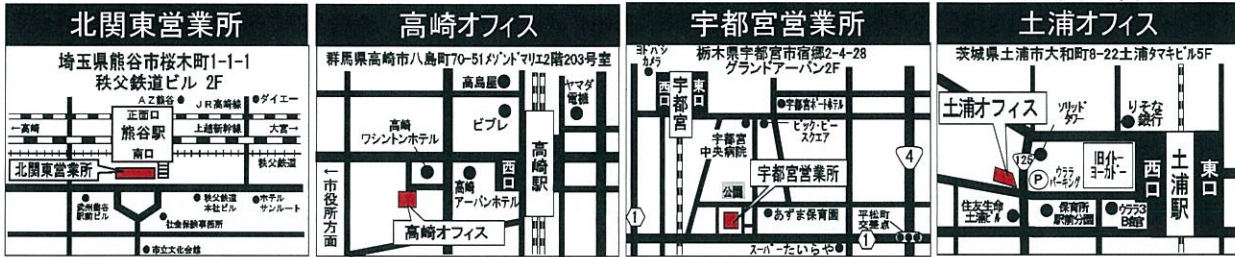

<http://www.nisso.co.jp/>

日総工産

検索

NISSO 日総工産株式会社  
 ヨーポレートサイト

《日総工産(株)拠点一覧》

有料職業紹介事業 14-ユ-150026

受理番号 10-職-7

北関東拠点	住所	電話番号
北関東営業所	〒360-0036 埼玉県熊谷市桜木町1-1-1秩父鉄道熊谷ビル2階	048-529-7781
高崎オフィス	〒370-0849 群馬県高崎市八島町70-51メゾンドマリエ203号室	027-327-5625
宇都宮営業所	〒321-0945 栃木県宇都宮市宿郷2-4-28グランドアーバン2階	028-633-0731
土浦オフィス	〒300-0036 茨城県土浦市大和町8-22タマキビル5階	029-825-2733