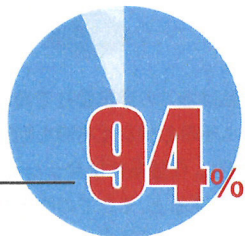

「施工管理求人ナビ」はご利用者様の満足度 94%、給与UP率 92%のサービスです！

Q: 転職にあたって、対応、
サービス内容は
いかがでしたか？