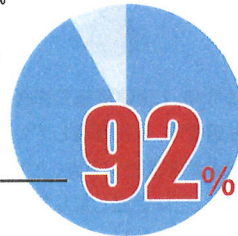

施工管理求人ナビ

検索

「施工管理求人ナビ」はご利用者様の満足度 94%、給与UP率 92%のサービスです！

Q: 転職にあたって、対応、
サービス内容は
いかがでしたか？

Q: 施工管理求人ナビの転職
サービスを利用して、
給与は上がりましたか？

「大幅に上がった」
「上がった」

企業名：
許可番号：
ホームページアドレス：
本社所在地：
担当部署・担当者名：
サービス内容：
取り扱い職種：
特徴的な取組：