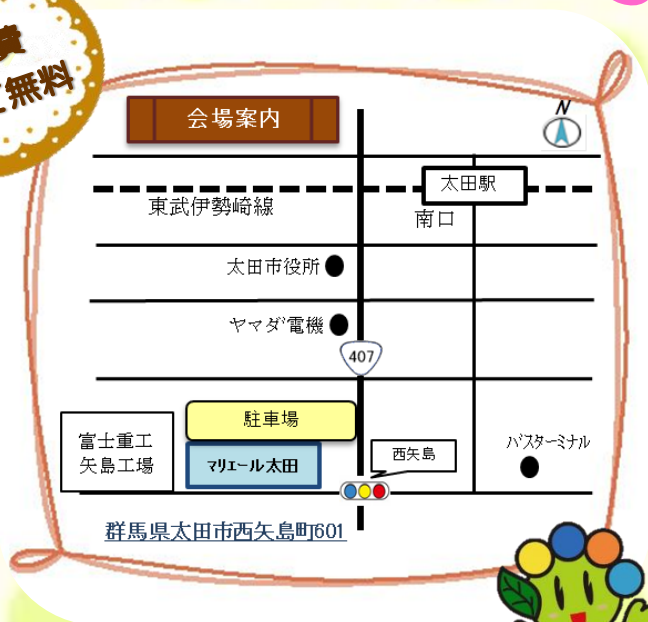

## 2/22 (月)

13:00~16:00

(受付開始 12:00~)

会場：マリエール太田

参加費  
すべて無料

参加対象者：原則、子育てを行っている方で就職を希望する方

参加企業：太田市近郊にある子育てに理解のある企業（40社予定）

参加方法：事前にハローワーク太田 マザーズコーナーまでご連絡ください。