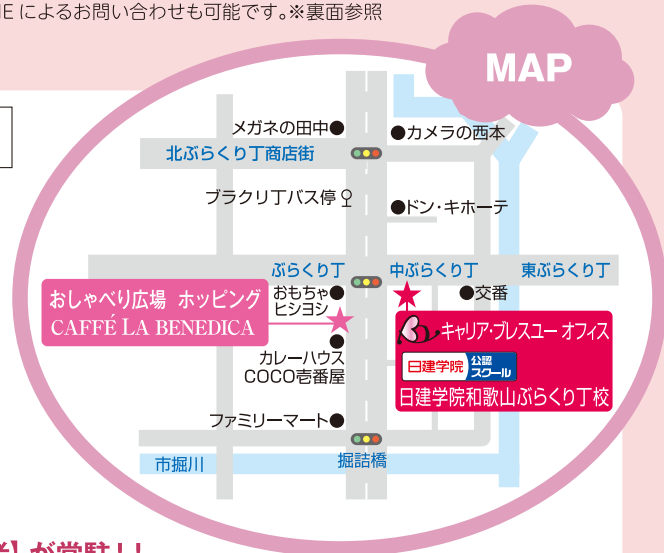

株式会社 キャリア・ブレスユー

career bless you!

(許可番号: 30-ユ-300024)
(許可番号: 般30-300044)

ホームページ
アドレス

<http://c-blessyou.co.jp/> (一般求人)

<http://c-blessyou.co.jp/medicalcare/> (医療・介護・福祉求人) ※QRコードは裏面

所在地

〒640-8108 和歌山市雑賀町57番地 (中ぶらくり丁内サテライトオフィス)

連絡先

フリーダイヤル 0120-2-8107-5

FAX 073-425-3600

info@c-blessyou.com

※LINE によるお問い合わせも可能です。※裏面参照

担当部署・担当者名 採用・登録窓口 (担当: 太田・池添・東)

サービス内容・取扱職種

有料職業紹介 取扱職種/全職種 取扱地域/全国
労働者派遣 対象地域/近畿

- ★お仕事探しから、スキルアップまで就職活動をトータルにサポート致します。
- ★求人については、弊社求人サイト (一般求人&医療・介護・福祉求人) で幅広い職種をご案内している他、登録された方には非公開求人もご案内致します。
- ★在宅のお仕事や派遣のお仕事も豊富です。

特徴的な取組

- ★【2級キャリア・コンサルティング技能士 (国家資格) 有資格者】が常駐!!
  実績豊富な熟練レベルのキャリア・コンサルタントが複数名常駐しています。応募書類対策や面接対策、面接同行までをトータルにサポート致します。
- ★プロカメラマン撮影による高品質証明写真を無料進呈
  少しでも第一印象を良くする為に、登録して頂いた方、全員にプロカメラマン撮影による高品質証明写真を無料進呈しています。※裏面参照
- ★在宅で出来る仕事も探せる「在宅就業支援」サービス
  子育てなどで、外での仕事が出来ない方も、ライティング (記事作成) やチラシ作成など、インターネットを通じて在宅で仕事が受注できるサービスも提供しています。