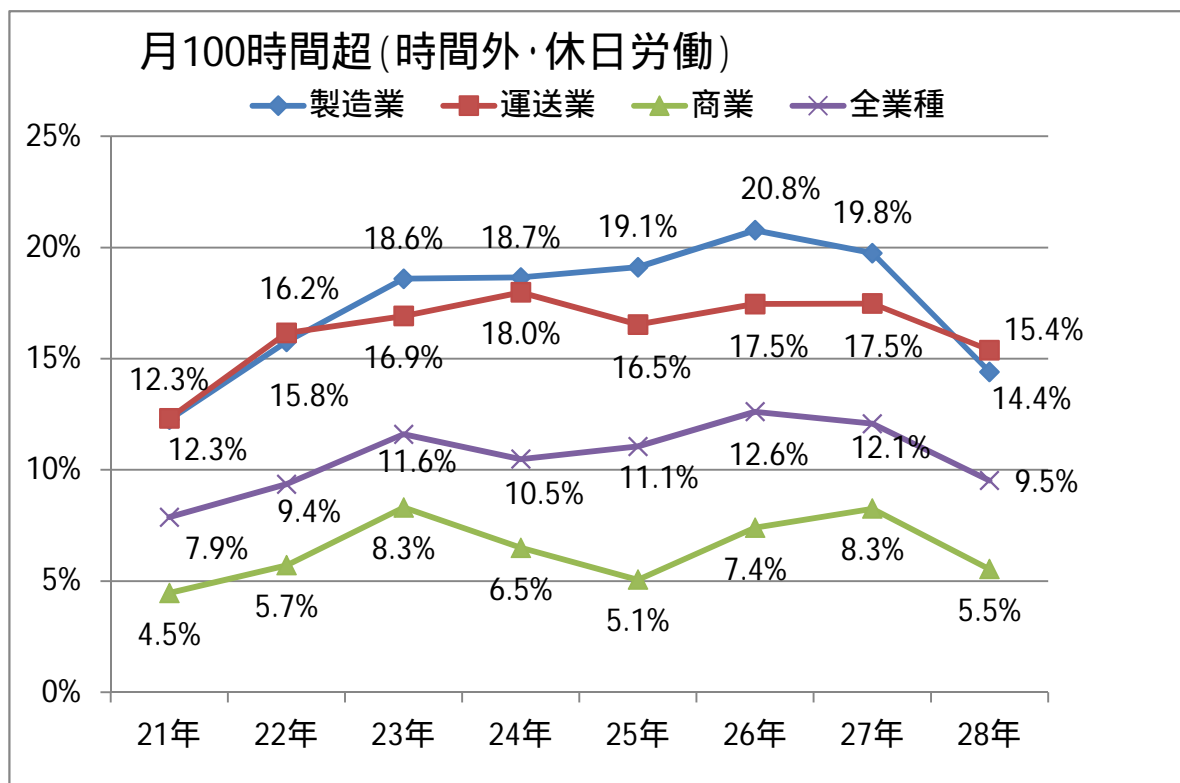

長時間労働の労働者がいる事業場の割合(岐阜県)

資料出所: 岐阜労働局「安全衛生管理自主点検結果」