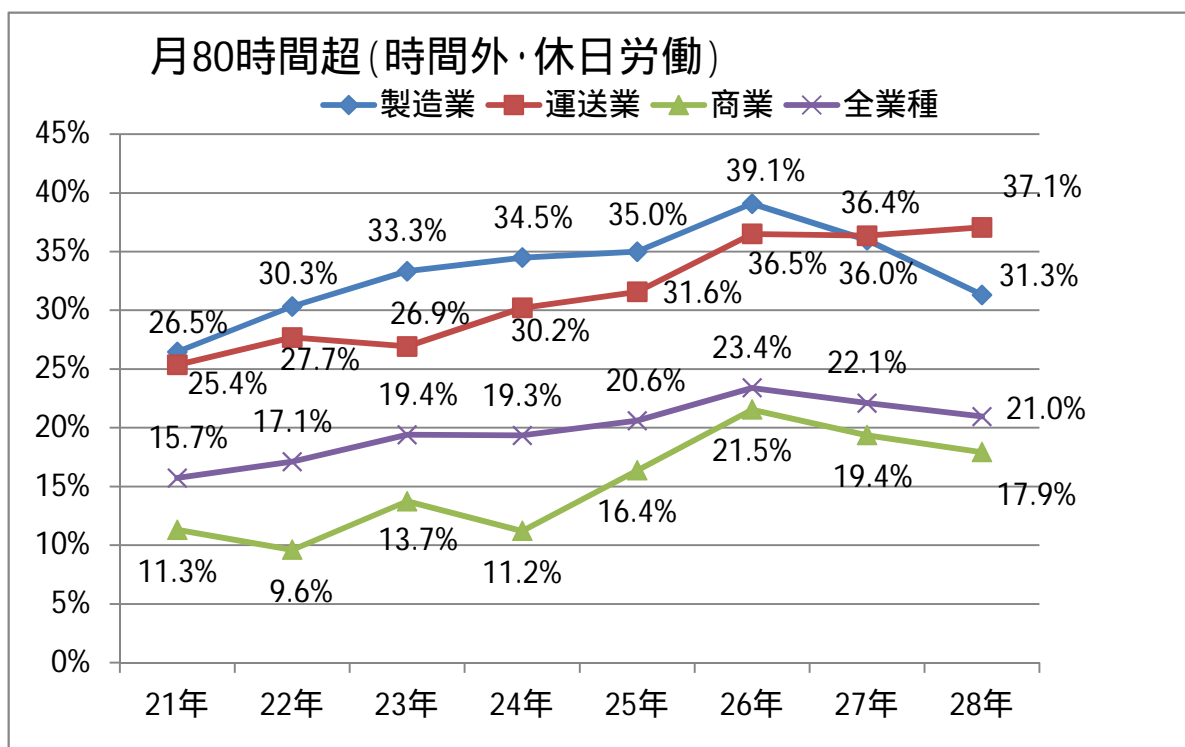

長時間労働の労働者がいる事業場の割合(岐阜県)

資料出所: 岐阜労働局「安全衛生管理自主点検結果」