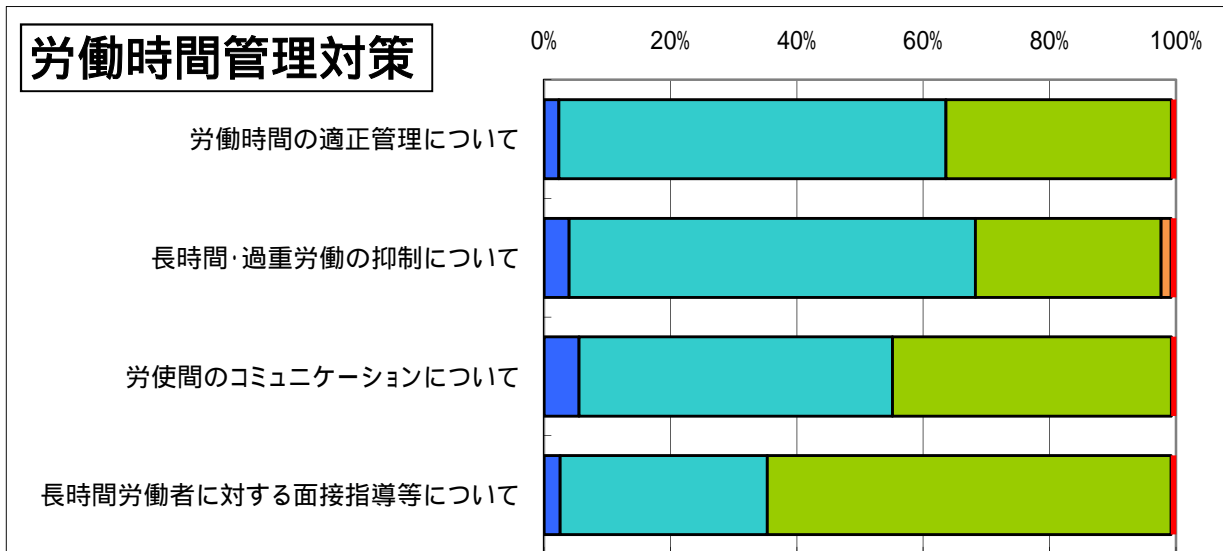

『はつらつ職場づくり宣言』の効果に関する アンケート調査結果について

アンケート結果総計 調査事業場数 186事業場
回答事業場数 129事業場 (回答率: 69.4%)

(注:) アンケート結果において、
 ・どこかの項目に『大いに効果あり』または『効果あり』の記入があった事業場
 ・どこかの項目に『効果あり』の記入があった事業場(『大いに効果あり』の記入はなし)
 ・すべての項目に『どちらともいえない』・『効果なし』・『支障あり』の記入があった事業場の割合。