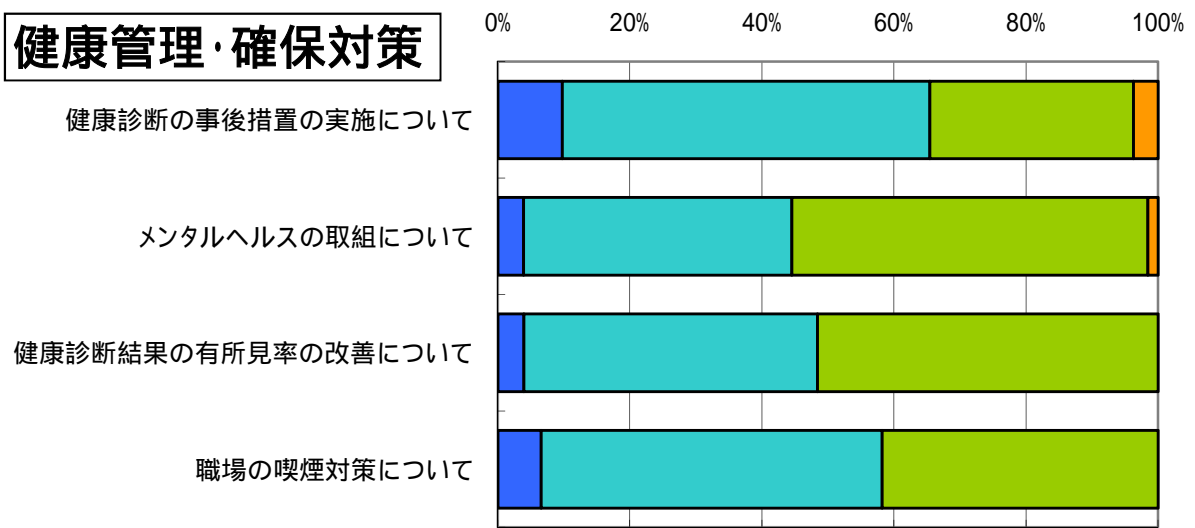

健康管理・確保対策

仕事と生活の調和

その他