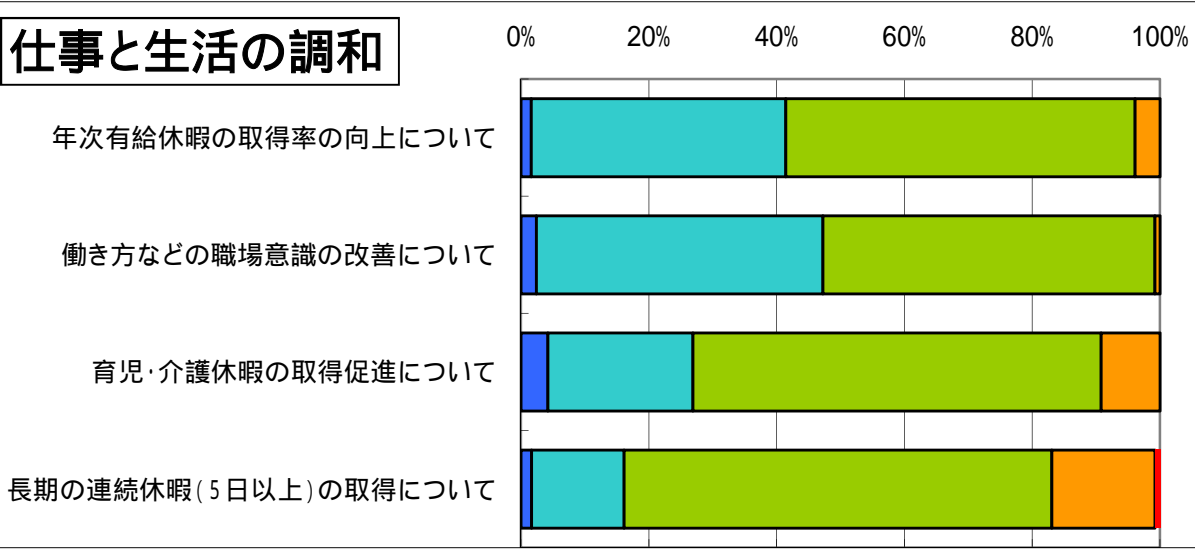

健康管理・確保対策

仕事と生活の調和

その他