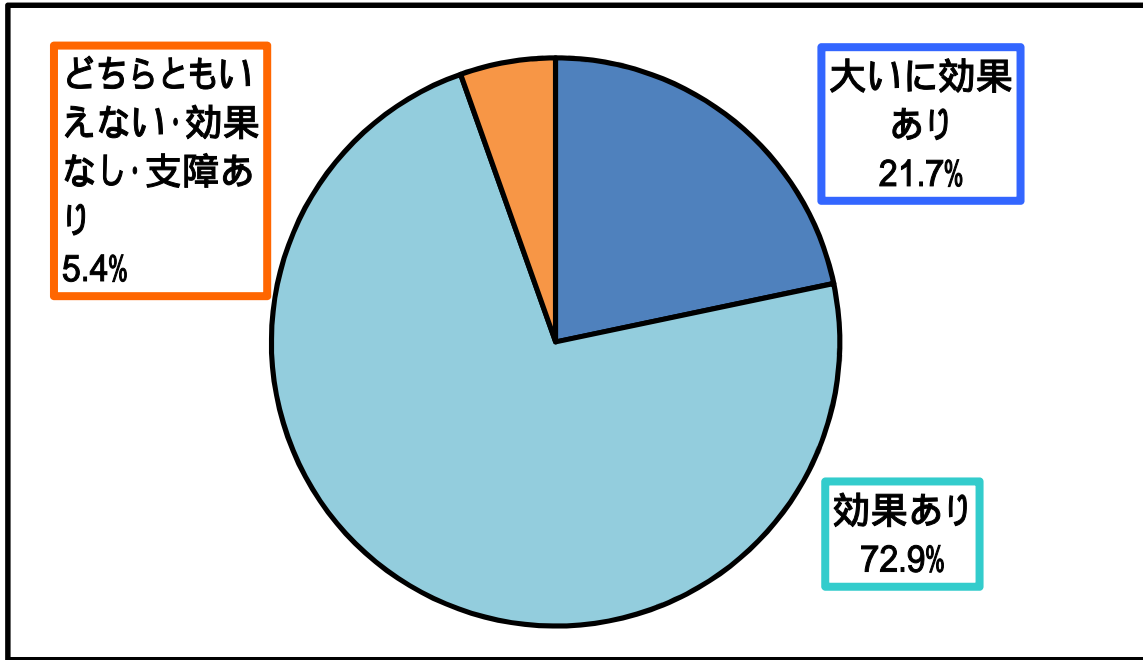

『はつらつ職場づくり宣言』の効果に関する アンケート調査結果について

アンケート結果総計 調査事業場数 186事業場
回答事業場数 129事業場 (回答率: 69.4%)

(注:) アンケート結果において、
 ・どこかの項目に『大いに効果あり』または『効果あり』の記入があった事業場
 ・どこかの項目に『効果あり』の記入があった事業場(『大いに効果あり』の記入はなし)
 ・すべての項目に『どちらともいえない』・『効果なし』・『支障あり』の記入があった事業場の割合。