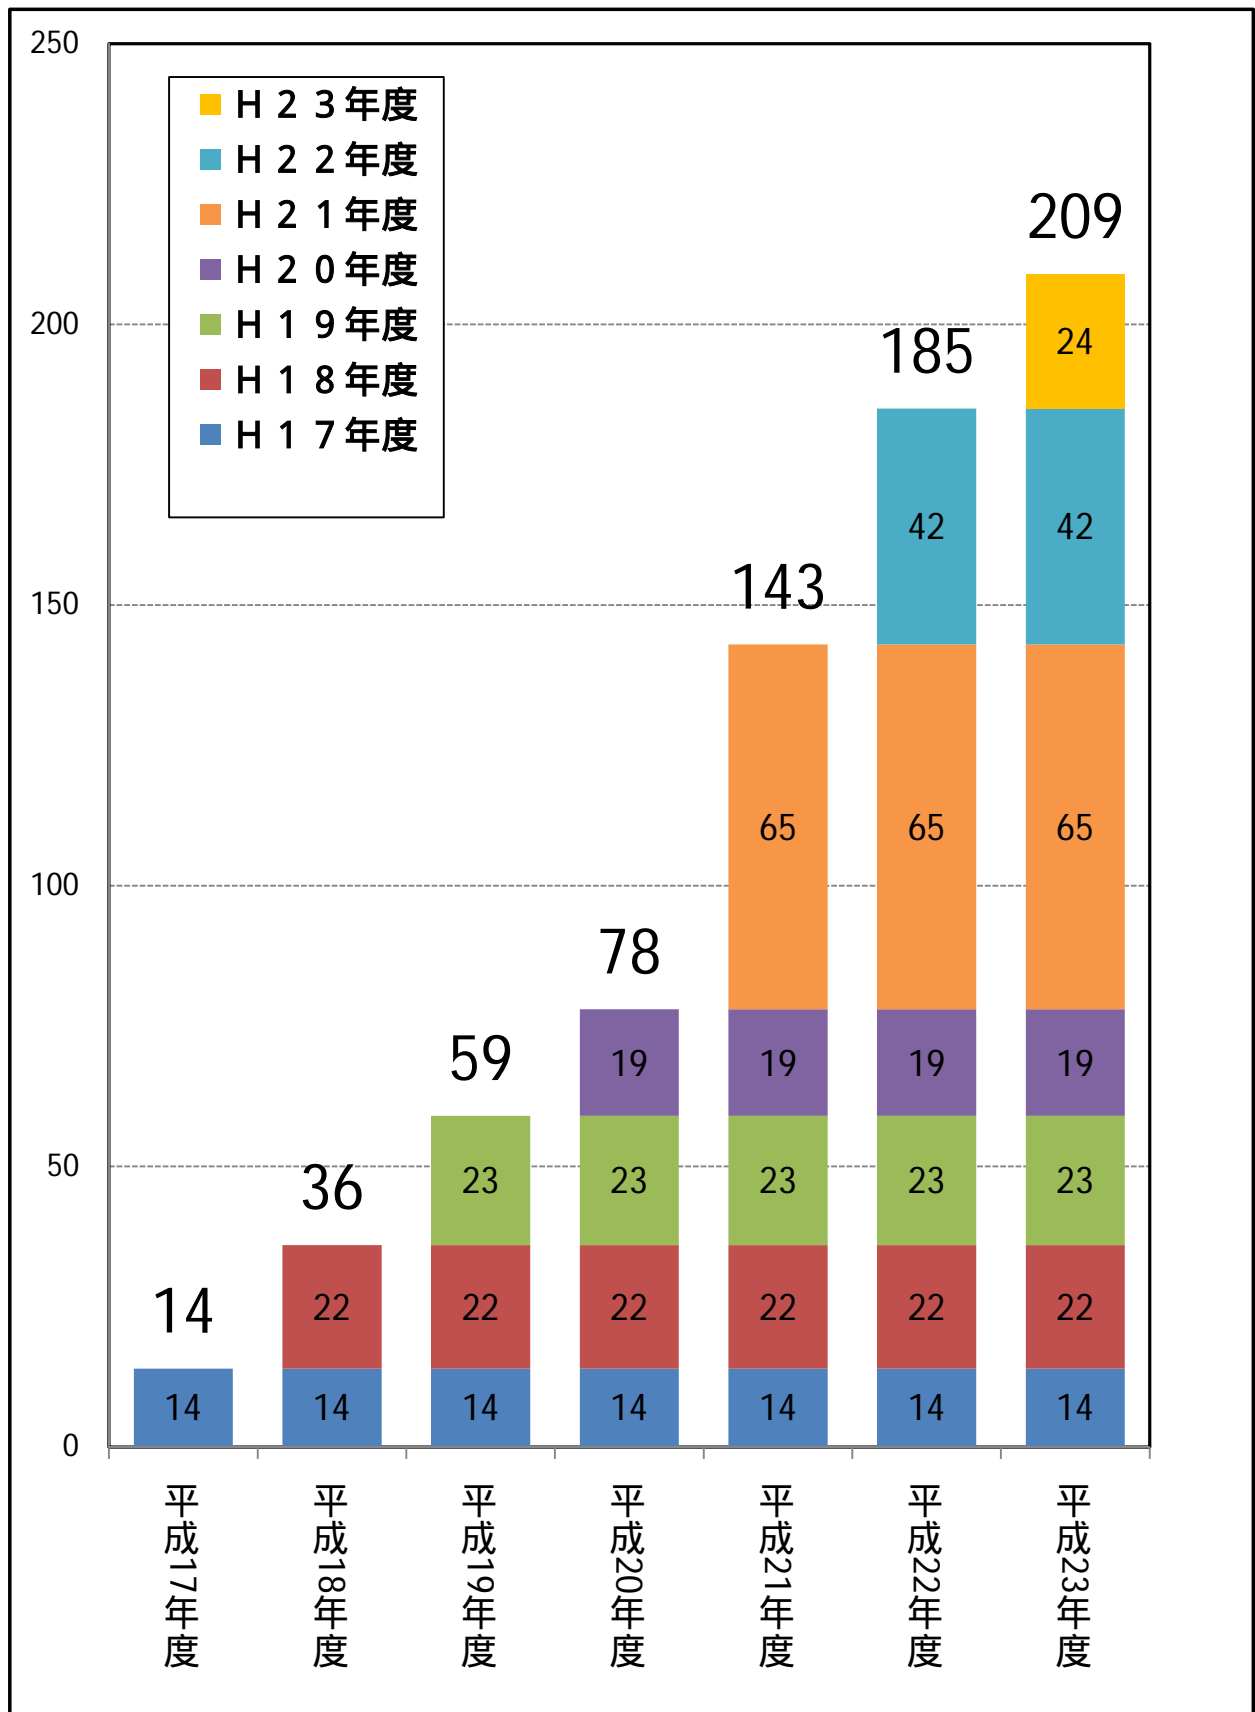

(平成23年10月末現在)

はつらつ職場づくり宣言 登録事業場数の推移

業種別事業場数

製造業	103
建設業	48
運送業	11
商業	9
金融業	5
保健衛生業	2
その他の業種	31
	209

規模別事業場数

~ 9	35
10 ~ 29	46
30 ~ 49	20
50 ~ 99	34
100 ~ 299	51
300 ~	23
	209