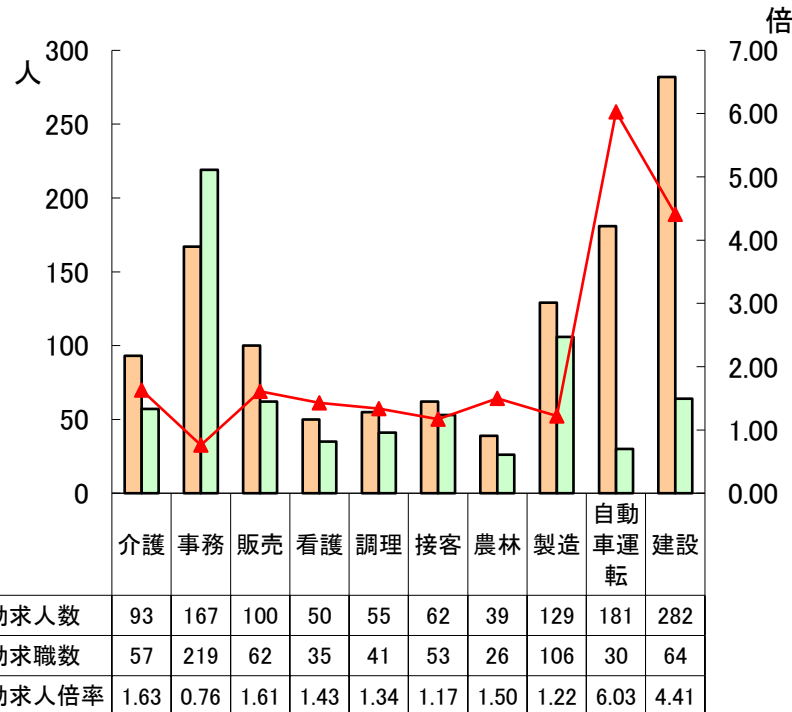

令和8年5月29日 発行（4月分）

求人・求職統計資料

1. 求職者数と求人数の推移
2. フルタイム・パート求人数、求職者数のミスマッチ状況
3. 求人募集平均賃金・求職者希望賃金情報

ハローワーク 高山

高山公共職業安定所

〒506-0053

高山市昭和町2丁目220番地 高山合同庁舎1階

(TEL) 0577-32-1144

〈 求職者数と求人数の推移（パートを含む） 〉

＜フルタイム・パート求人数、求職者数のミスマッチ状況(令和8年4月内容)＞

フルタイムについては、特に自動車運転、建設において求人倍率は高い。パートについては、特に接客において求人倍率は高い。なお、事務、看護・清掃(パート)以外は求人倍率が「1」を上回っている。

フルタイム 職業別グラフ

パート 職業別グラフ

求人募集平均賃金・求職者希望賃金

単位（円）

職業	求人募集賃金				求職者希望賃金	
	一般		パートタイム		一般	パートタイム
	上限平均	下限平均	上限平均	下限平均		
研究・技術の職業	379,989	243,797	—	—	242,000	1,340
事務的職業	262,455	208,140	1,223	1,165	205,000	1,110
販売・営業の職業	299,729	216,057	1,218	1,138	222,000	1,100
サービスの職業	293,482	239,538	1,345	1,189	222,000	1,130
警備・保安の職業	249,547	207,183	792	792	190,000	1,080
農林漁業の職業	260,013	205,671	1,329	1,228	190,000	1,130
製造・修理・塗装等の職業	272,142	201,081	1,182	1,115	210,000	1,065
配送・輸送・機械運転の職業	338,585	238,194	1,265	1,189	224,000	1,150
建設・土木・電気工事の職業	338,388	223,906	1,875	1,500	268,000	1,300
運搬・清掃等の職業	253,165	226,693	1,206	1,147	222,000	1,080