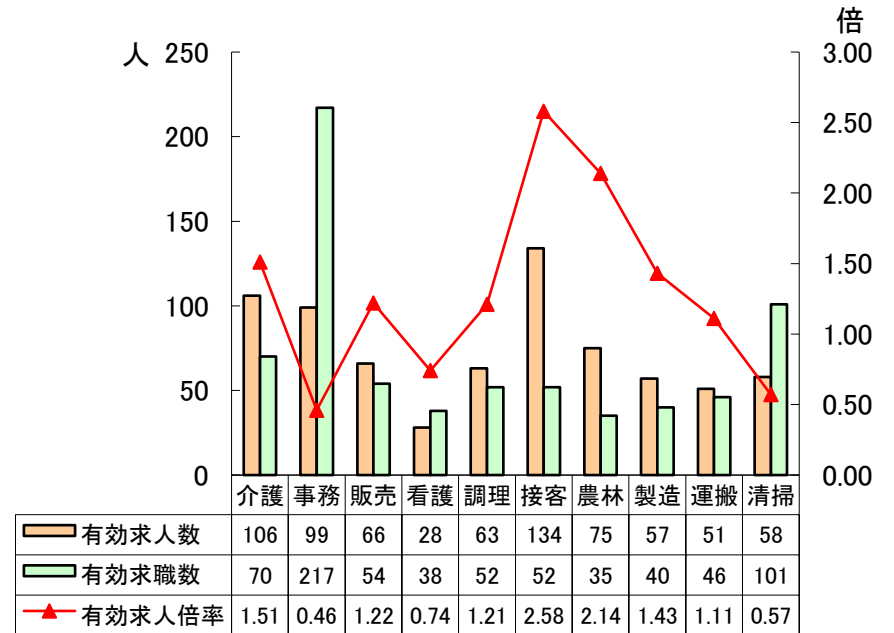

〈 求職者数と求人数の推移（パートを含む） 〉

＜フルタイム・パート求人数、求職者数のミスマッチ状況(令和8年4月内容)＞

フルタイムについては、特に自動車運転、建設において求人倍率は高い。パートについては、特に接客において求人倍率は高い。なお、事務、看護・清掃(パート)以外は求人倍率が「1」を上回っている。

フルタイム 職業別グラフ

パート 職業別グラフ

求人募集平均賃金・求職者希望賃金

単位（円）

職業	求人募集賃金				求職者希望賃金	
	一般		パートタイム		一般	パートタイム
	上限平均	下限平均	上限平均	下限平均		
研究・技術の職業	379,989	243,797	—	—	242,000	1,340
事務的職業	262,455	208,140	1,223	1,165	205,000	1,110
販売・営業の職業	299,729	216,057	1,218	1,138	222,000	1,100
サービスの職業	293,482	239,538	1,345	1,189	222,000	1,130
警備・保安の職業	249,547	207,183	792	792	190,000	1,080
農林漁業の職業	260,013	205,671	1,329	1,228	190,000	1,130
製造・修理・塗装等の職業	272,142	201,081	1,182	1,115	210,000	1,065
配送・輸送・機械運転の職業	338,585	238,194	1,265	1,189	224,000	1,150
建設・土木・電気工事の職業	338,388	223,906	1,875	1,500	268,000	1,300
運搬・清掃等の職業	253,165	226,693	1,206	1,147	222,000	1,080