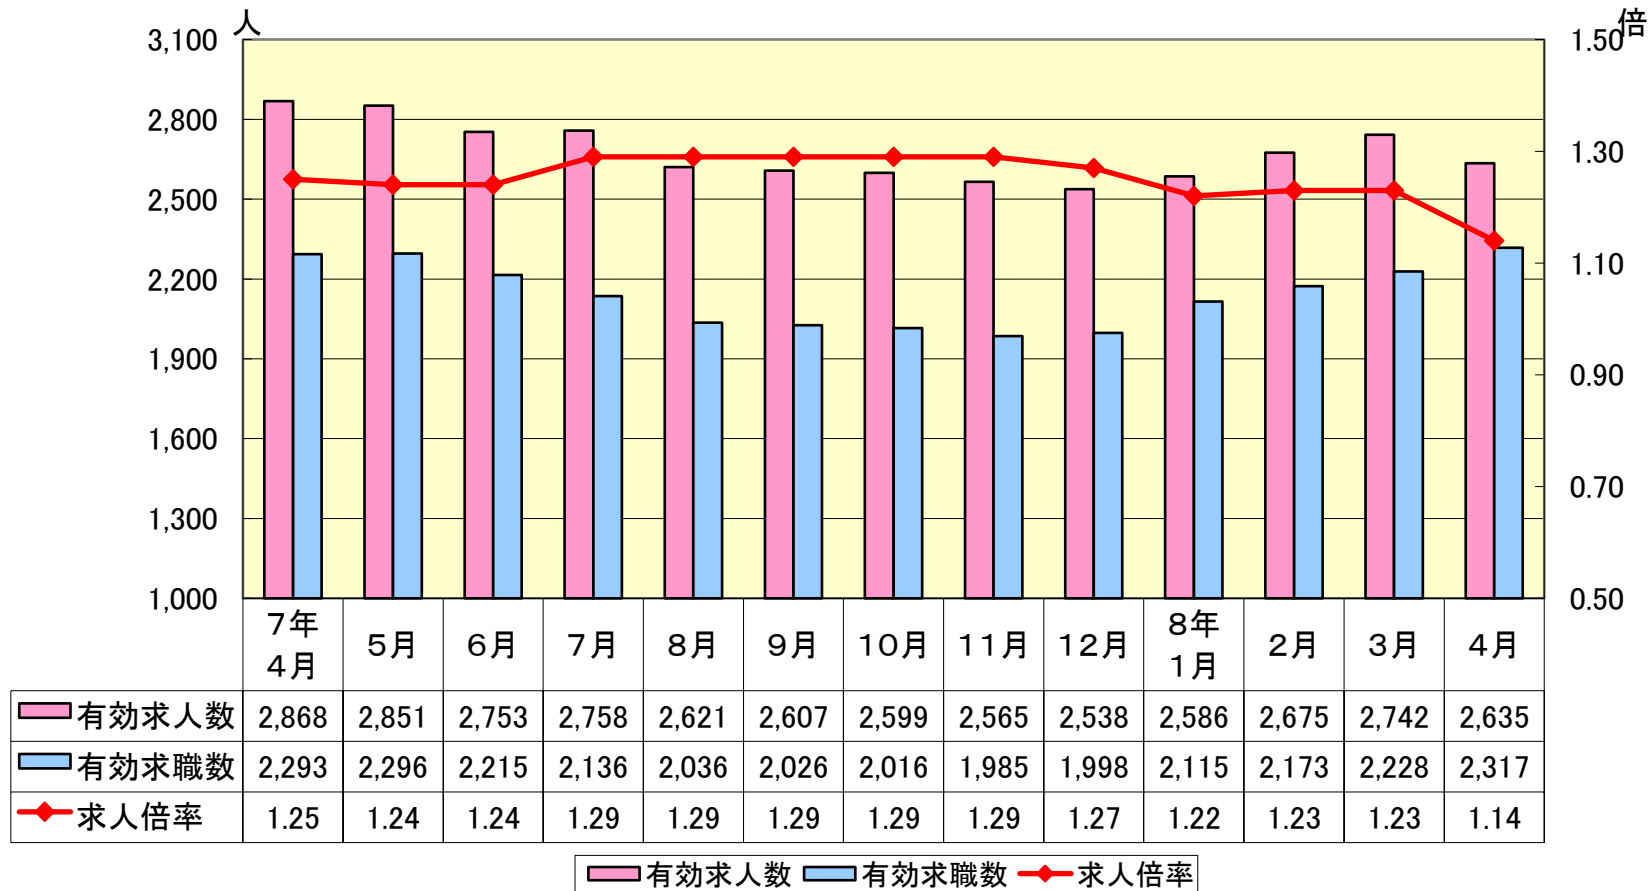

令和8年5月29日 発行（4月分）

求人・求職統計資料

1. 求職者数と求人数の推移
2. フルタイム・パート求人数、求職者数のミスマッチ状況
3. 求人募集平均賃金・求職者希望賃金情報

ハローワーク 高山

高山公共職業安定所

〒506-0053

高山市昭和町2丁目220番地 高山合同庁舎1階

(TEL) 0577-32-1144

〈 求職者数と求人数の推移（パートを含む） 〉

＜フルタイム・パート求人数、求職者数のミスマッチ状況(令和8年4月内容)＞

フルタイムについては、特に自動車運転、建設において求人倍率は高い。パートについては、特に接客において求人倍率は高い。なお、事務、看護・清掃(パート)以外は求人倍率が「1」を上回っている。

フルタイム 職業別グラフ

パート 職業別グラフ

求人募集平均賃金・求職者希望賃金

単位（円）

職業	求人募集賃金				求職者希望賃金	
	一般		パートタイム		一般	パートタイム
	上限平均	下限平均	上限平均	下限平均		
研究・技術の職業	379,989	243,797	—	—	242,000	1,340
事務的職業	262,455	208,140	1,223	1,165	205,000	1,110
販売・営業の職業	299,729	216,057	1,218	1,138	222,000	1,100
サービスの職業	293,482	239,538	1,345	1,189	222,000	1,130
警備・保安の職業	249,547	207,183	792	792	190,000	1,080
農林漁業の職業	260,013	205,671	1,329	1,228	190,000	1,130
製造・修理・塗装等の職業	272,142	201,081	1,182	1,115	210,000	1,065
配送・輸送・機械運転の職業	338,585	238,194	1,265	1,189	224,000	1,150
建設・土木・電気工事の職業	338,388	223,906	1,875	1,500	268,000	1,300
運搬・清掃等の職業	253,165	226,693	1,206	1,147	222,000	1,080