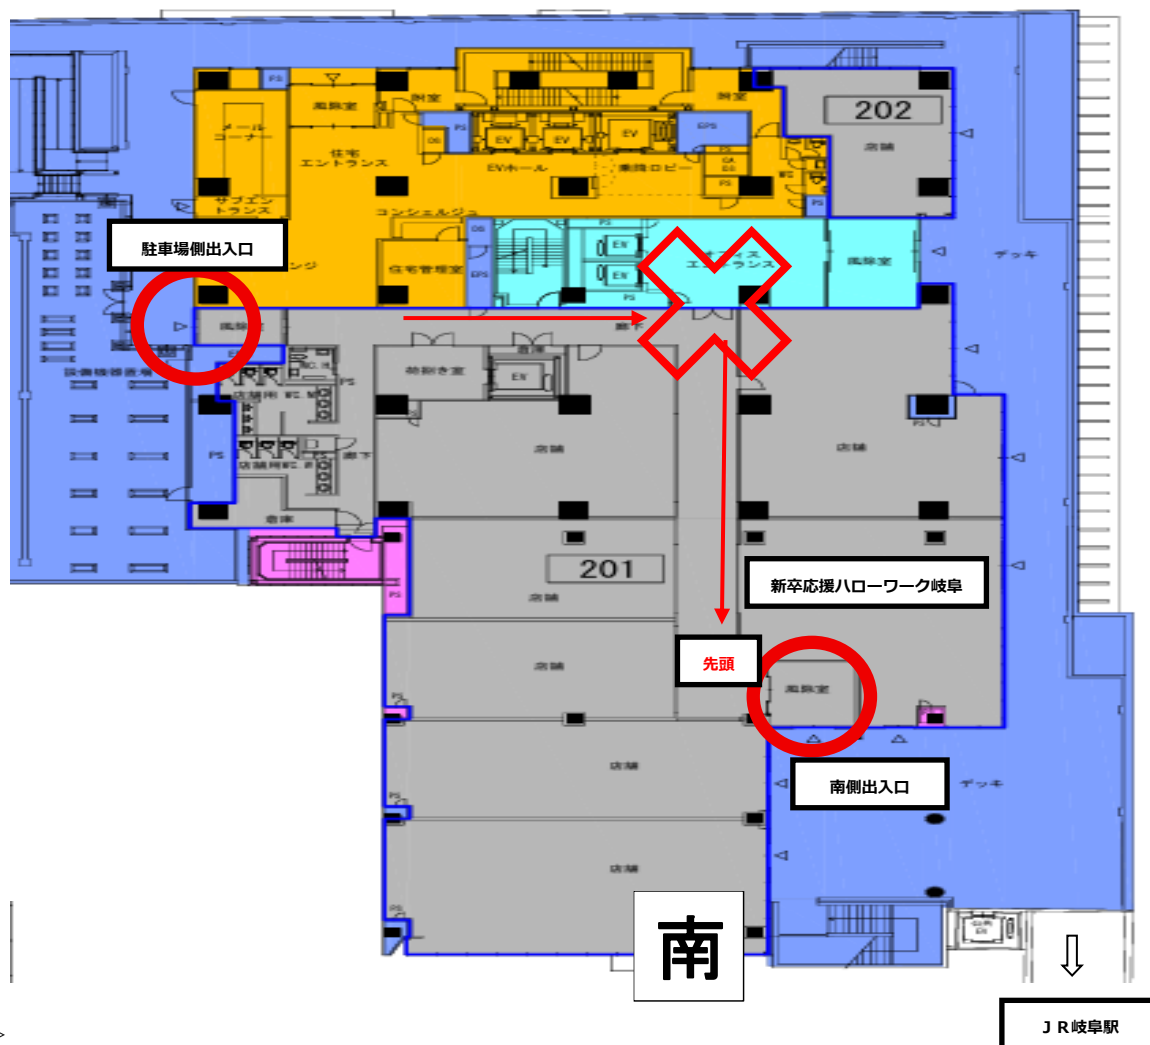

岐阜スカイウィング 37 東棟 2F 出入口のお知らせ

高卒求人の返戻にあたり、当日の返戻開始時間および岐阜スカイウィング 37 東棟出入口の開放場所について、以下の通りお知らせします。ご不便をおかけいたしますが、何卒ご理解とご協力を賜りますようお願い申し上げます。なお、前年度と開放時間、開放場所が変わっていますのでご注意ください。

1. 返戻日時 令和 8 年 7 月 1 日（水） 8：30 から

当日は下図○印の自動ドアが 7：00 から開きます。

2. 対象出入口

*対象出入口は下表赤○をご覧ください *エレベーターホール赤×の出入口は開きません。

<注意事項>

- 南側出入口を先頭にして、→の向きで順番に整列してお待ちください。
- 大勢の人数が集まり、矢印の向きだけで整列が難しい場合は、折り返してお待ちいただく場合があります。
- 東棟2階のトイレは使用可能ですが、丁寧に使用してください。
- 西側の立体駐車場（有料）3階と東棟2階は連絡通路により繋がっていますが、満車の場合は岐阜駅西駐車場等をご利用いただき、路上駐車をしないようにしてください。