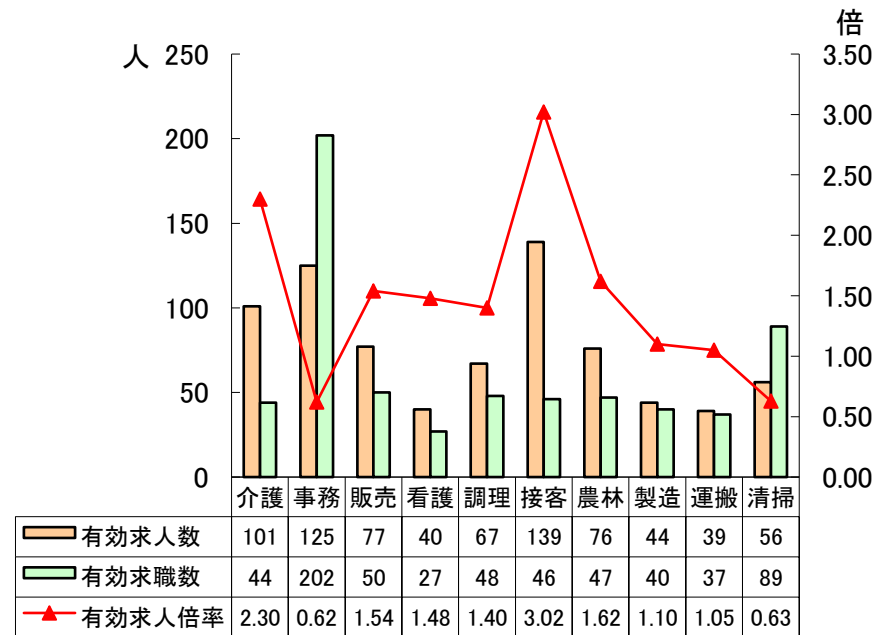

＜フルタイム・パート求人数、求職者数のミスマッチ状況(令和8年2月内容)＞

フルタイムについては、特に建設、自動車運転において求人倍率は高い。パートについては、特に接客、介護において求人倍率は高い。なお、事務、清掃(パート)以外は求人倍率が「1」を上回っている。

パート 職業別グラフ