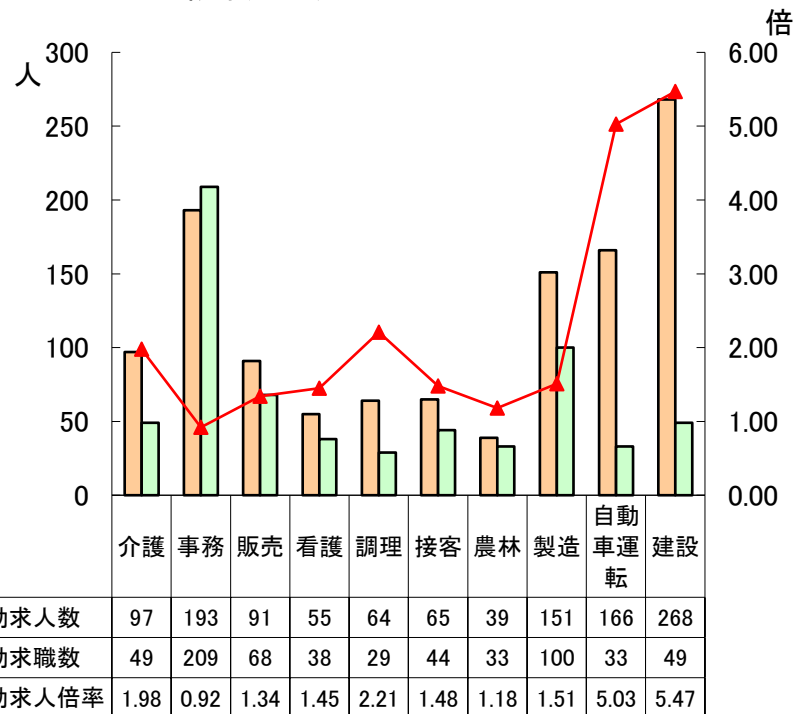

＜フルタイム・パート求人数、求職者数のミスマッチ状況(令和8年2月内容)＞

フルタイムについては、特に建設、自動車運転において求人倍率は高い。パートについては、特に接客、介護において求人倍率は高い。なお、事務、清掃(パート)以外は求人倍率が「1」を上回っている。

フルタイム 職業別グラフ