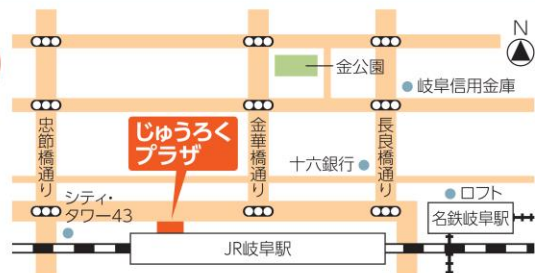

企業発見イベント

FOLLOW ME!

Instagram

岐阜県企業を
知ろう!

岐阜県 キャリアガイダンス

2026

会場：じゅうろくプラザ 2F
時間：13:00～16:00

参加
無料

入退場自由
服装自由

対象：2026年以降に卒業予定の学生さん(1～3年生)

2024年

12/21 土

2025年

2/12 水

2025年

2/13 木

対象者

大学院・大学・短大・高専・専修／専門学校の2026年3月以降卒業予定者

●インターンシップを計画している学生さんの参加も歓迎します。

学生会員登録はこちら

イベントの事前予約も出来ます。
就職情報誌マイプランの送付、イベントの
案内が届きます。

各種イベントの
詳細はコチラ

一般社団法人 岐阜県経営者協会

後援 岐阜県、岐阜労働局、岐阜県学生就職連絡協議会

(岐阜県内18国公立私立大学・短期大学部と経済団体等で構成する組織)

お問合せ

☎ 058-266-1151

🌐 <https://gifukeikyo.org/myplan>

会場
のご案内

■じゅうろくプラザ 2F 岐阜市橋本町1丁目10番地11 TEL.058-262-0150