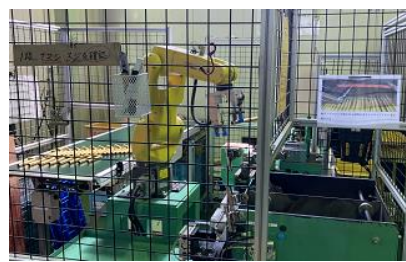

株式会社田中工業

【所在地】岐阜県加茂郡富加町滝田1360

【従業員数】73人

【事業概要】給排水パイプ及び付属部品の製造販売

なくてはならない水だから“アクアクリエーター”

会社のPR情報 ♪

昭和42年以来培ってきたパイプ加工技術をもとに徹底した品質管理と妥協を許さないモノ作りをしています。環境負荷物質の低減活動を推進し「人にやさしく、環境にやさしいモノづくり」を続けてくことで地域社会に貢献できる企業づくりをしています。