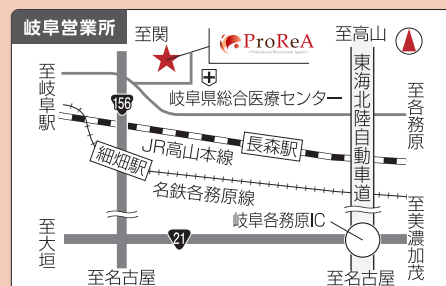

利用手続き

登録予約	登録	仕事の紹介	仕事開始
お電話・WEBよりご予約の上ご来社ください。WEB面接も対応いたします。	経験やご希望の職業、条件についてお伺いいたします。	ご希望内容に応じて、ご紹介いたします。	初日の付添はもちろん、就業後もサポートいたします。

ACCESS MAP アクセスマップ

岐阜県大垣市加賀野4-1-7ソフトピアジャパンセンター908

三重県津市東丸之内14-30 2階

岐阜県岐阜市北一色10丁目12-12 102号