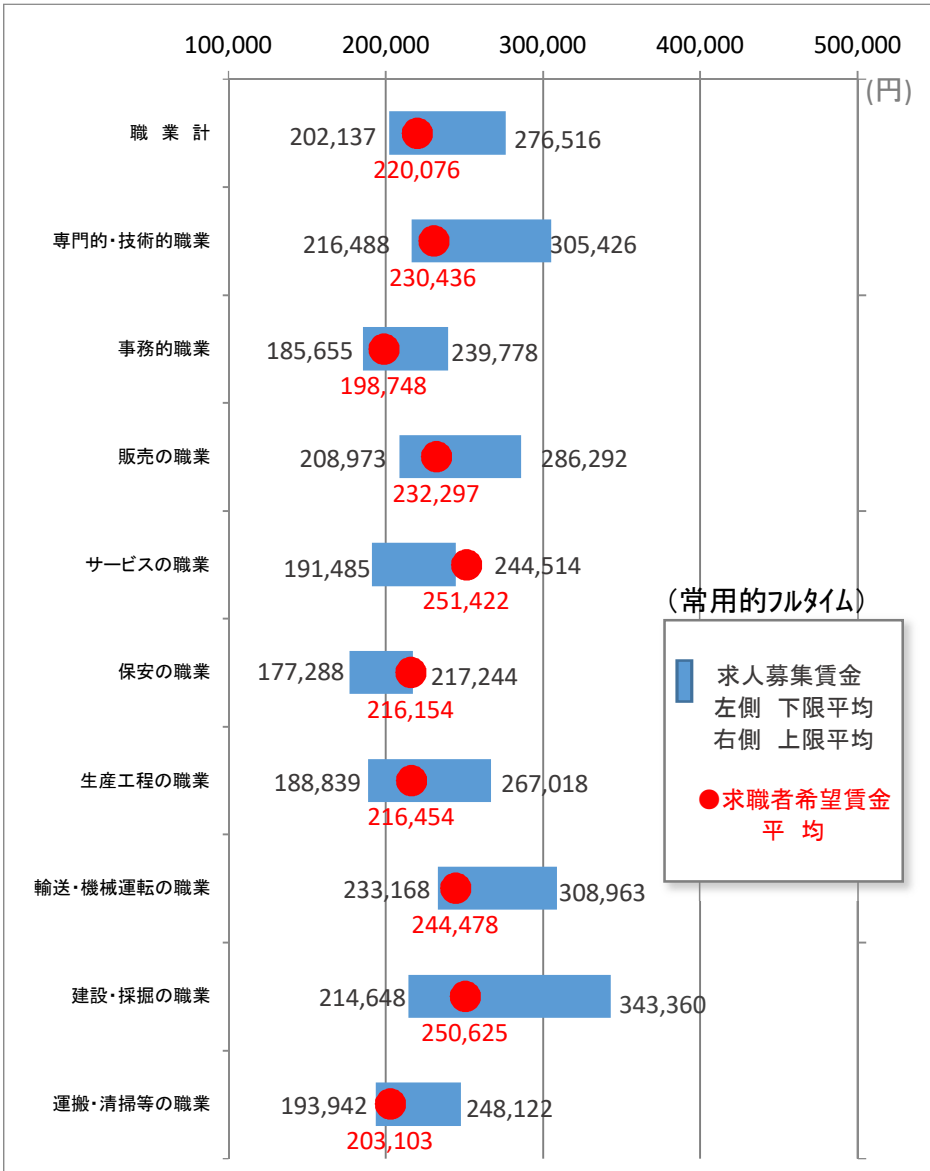

求人募集賃金・求職者希望賃金情報

令和4年10月

岐阜労働局職業安定部

(注) 1 平成24年4月より、新職業分類による。
2 パートは時間給で計上。
3 求人募集賃金の平均値は、求人件数で除したもの。