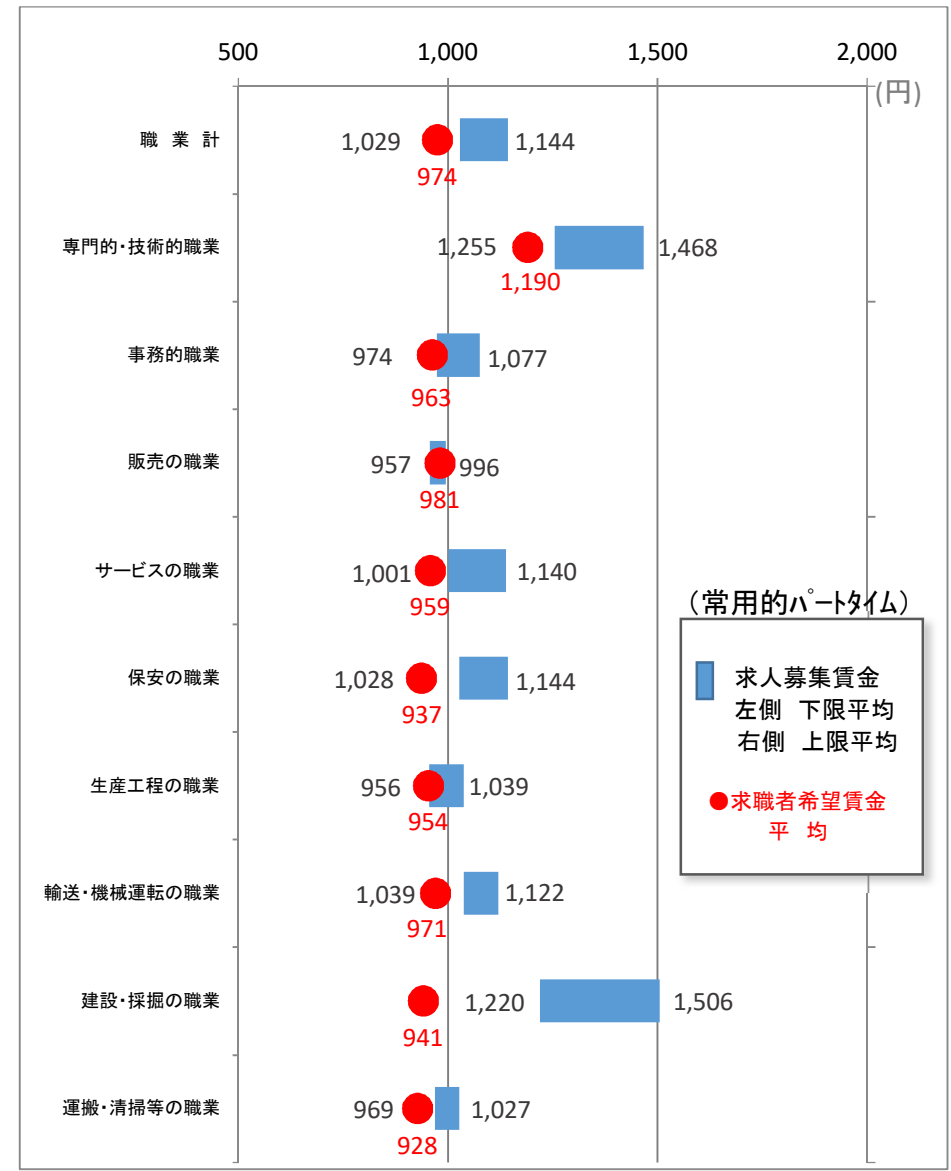

求人募集賃金・求職者希望賃金情報

令和4年10月

岐阜労働局職業安定部

(注) 1 平成24年4月より、新職業分類による。
2 パートは時間給で計上。
3 求人募集賃金の平均値は、求人件数で除したもの。