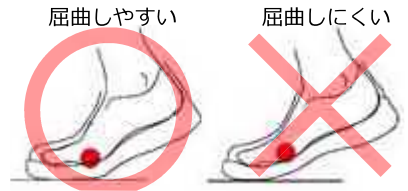

# 転倒予防のために 適切な「靴」を選びましょう

## サイズ

靴と足はフィットして  
いますか？

足に合った靴は疲労の  
軽減、事故の防止に  
つながります。

## 屈曲性

親指から小指の  
付け根を適度に  
曲げられますか？

靴の屈曲性が悪いと、疲労の蓄積、擦り足になり  
やすく、つまずきの原因となります。

## 重量バランス

靴の前後の重さの  
バランスは  
とれていますか？

靴の重量がつま先部に偏っていると、歩行時に  
つま先部が上がりやすく、つまずきやすくなります。