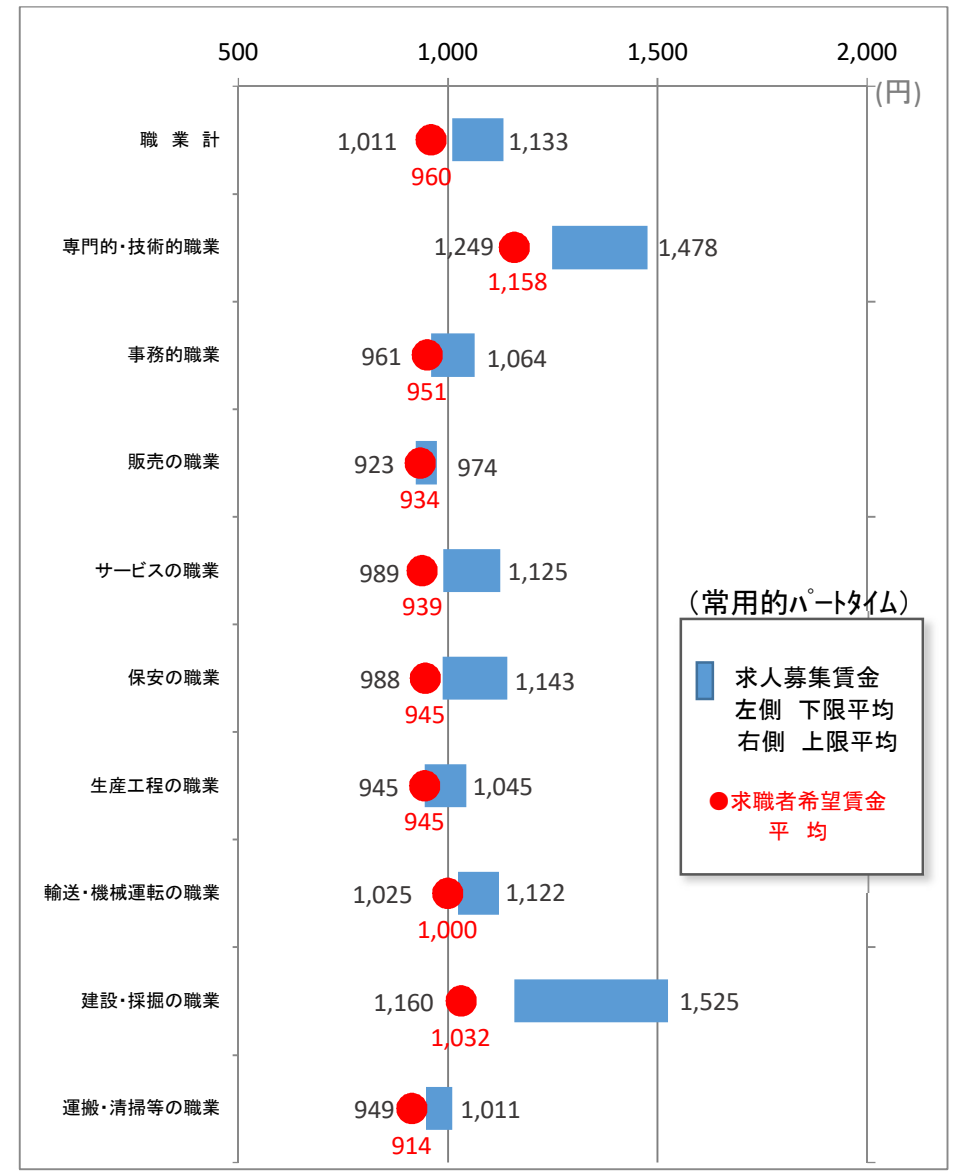

求人募集賃金・求職者希望賃金情報

令和4年8月

岐阜労働局職業安定部

(注) 1 平成24年4月より、新職業分類による。
2 パートは時間給で計上。
3 求人募集賃金の平均値は、求人件数で除したもの。