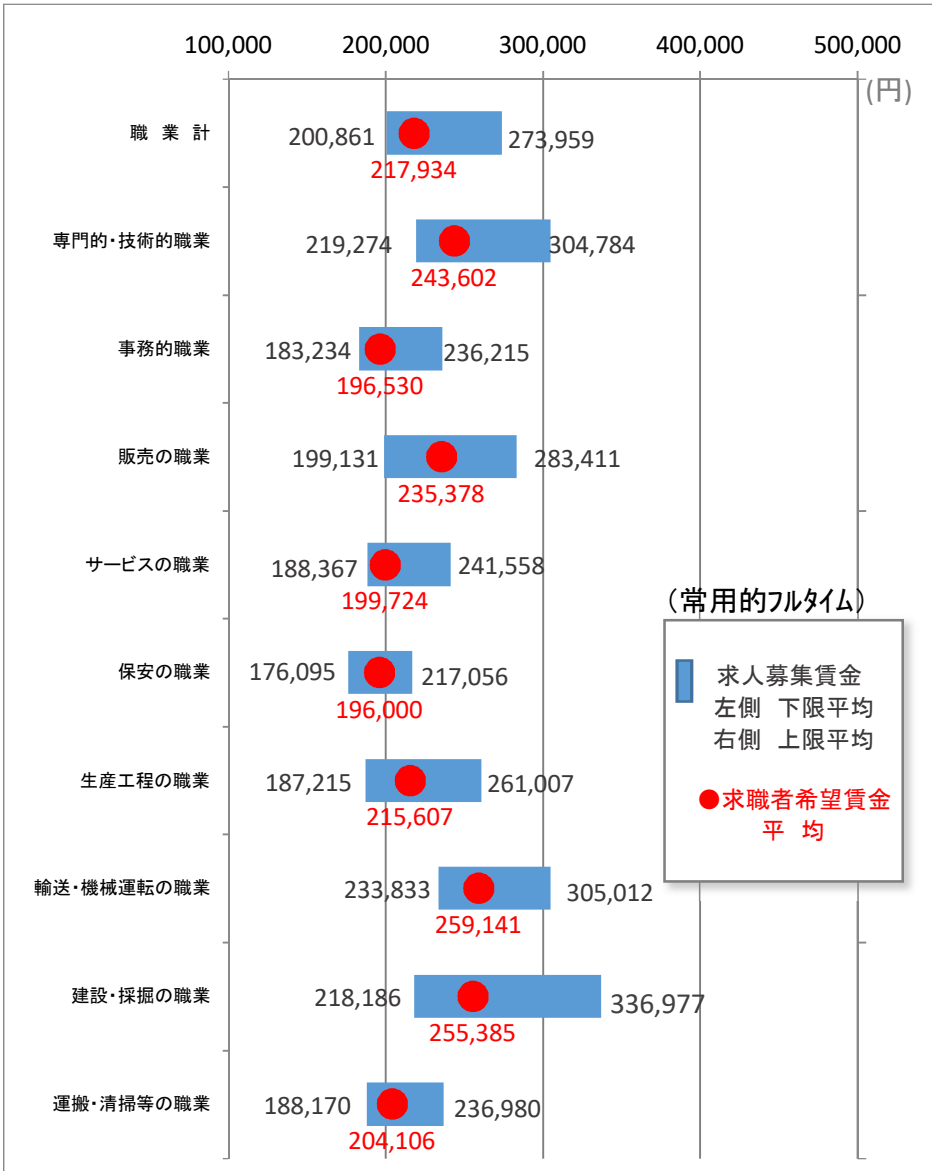

求人募集賃金・求職者希望賃金情報

令和4年8月

岐阜労働局職業安定部

(注) 1 平成24年4月より、新職業分類による。
2 パートは時間給で計上。
3 求人募集賃金の平均値は、求人件数で除したもの。