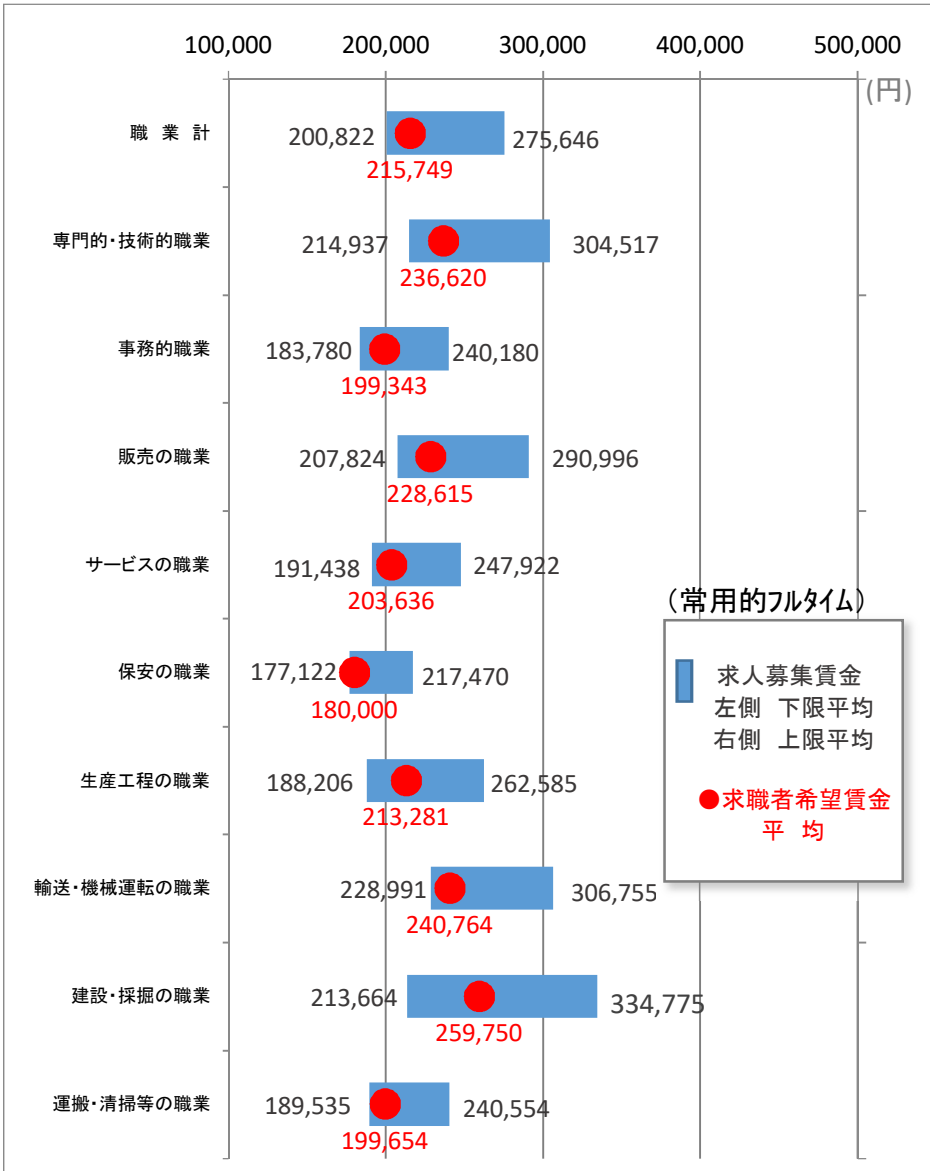

求人募集賃金・求職者希望賃金情報

令和4年7月

岐阜労働局職業安定部

- (注) 1 平成24年4月より、新職業分類による。
2 パートは時間給で計上。
3 求人募集賃金の平均値は、求人件数で除したものの。