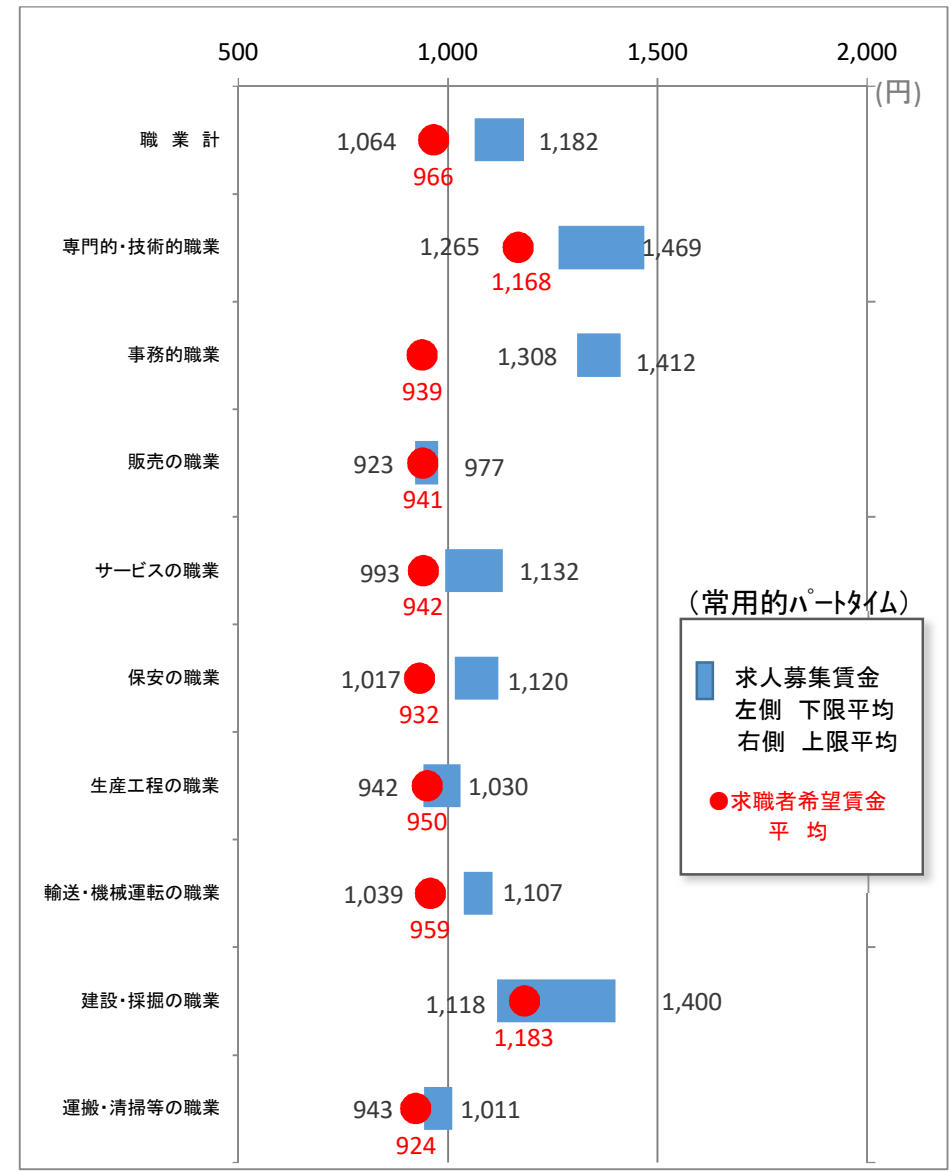

求人募集賃金・求職者希望賃金情報

令和4年7月

岐阜労働局職業安定部

- (注) 1 平成24年4月より、新職業分類による。
2 パートは時間給で計上。
3 求人募集賃金の平均値は、求人件数で除したものの。