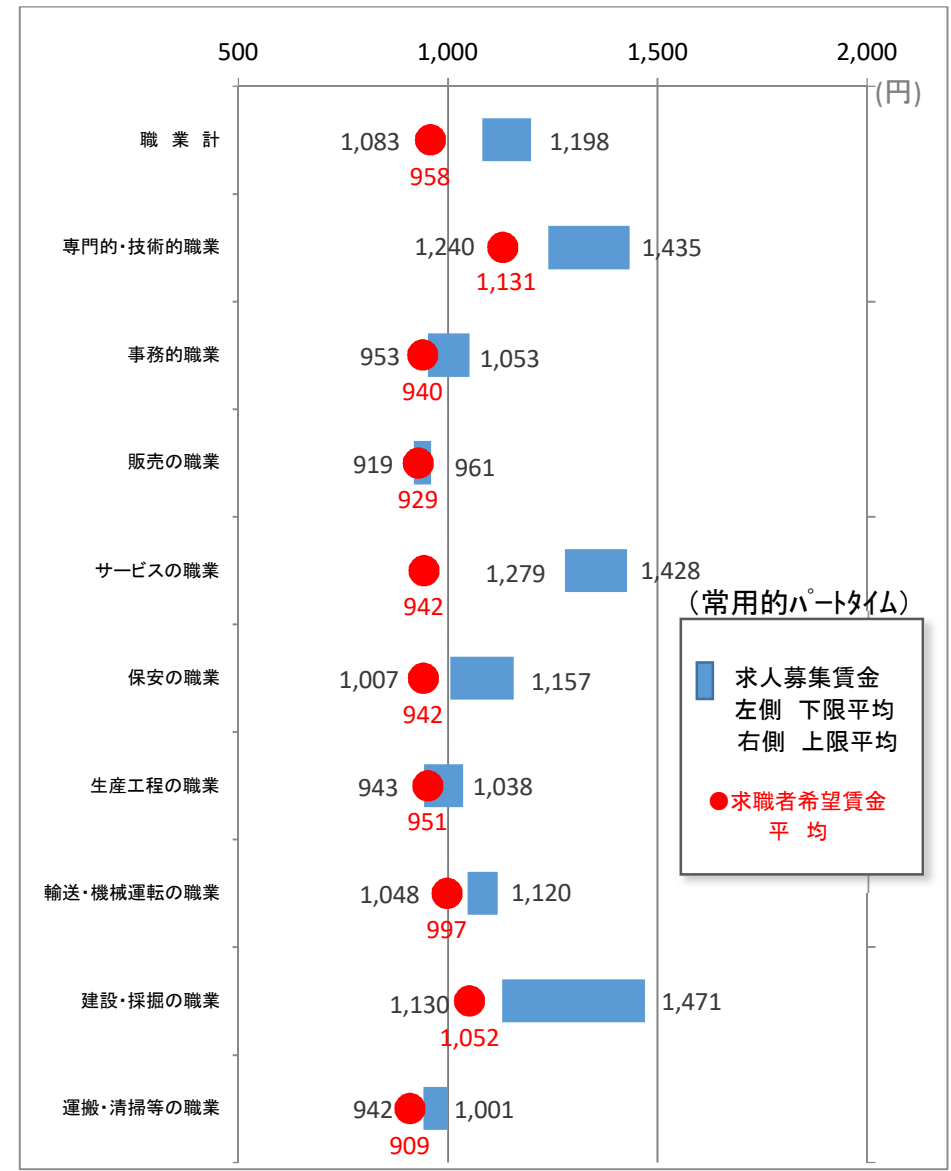

求人募集賃金・求職者希望賃金情報

令和4年6月

岐阜労働局職業安定部

(注) 1 平成24年4月より、新職業分類による。
2 パートは時間給で計上。
3 求人募集賃金の平均値は、求人件数で除したもの。