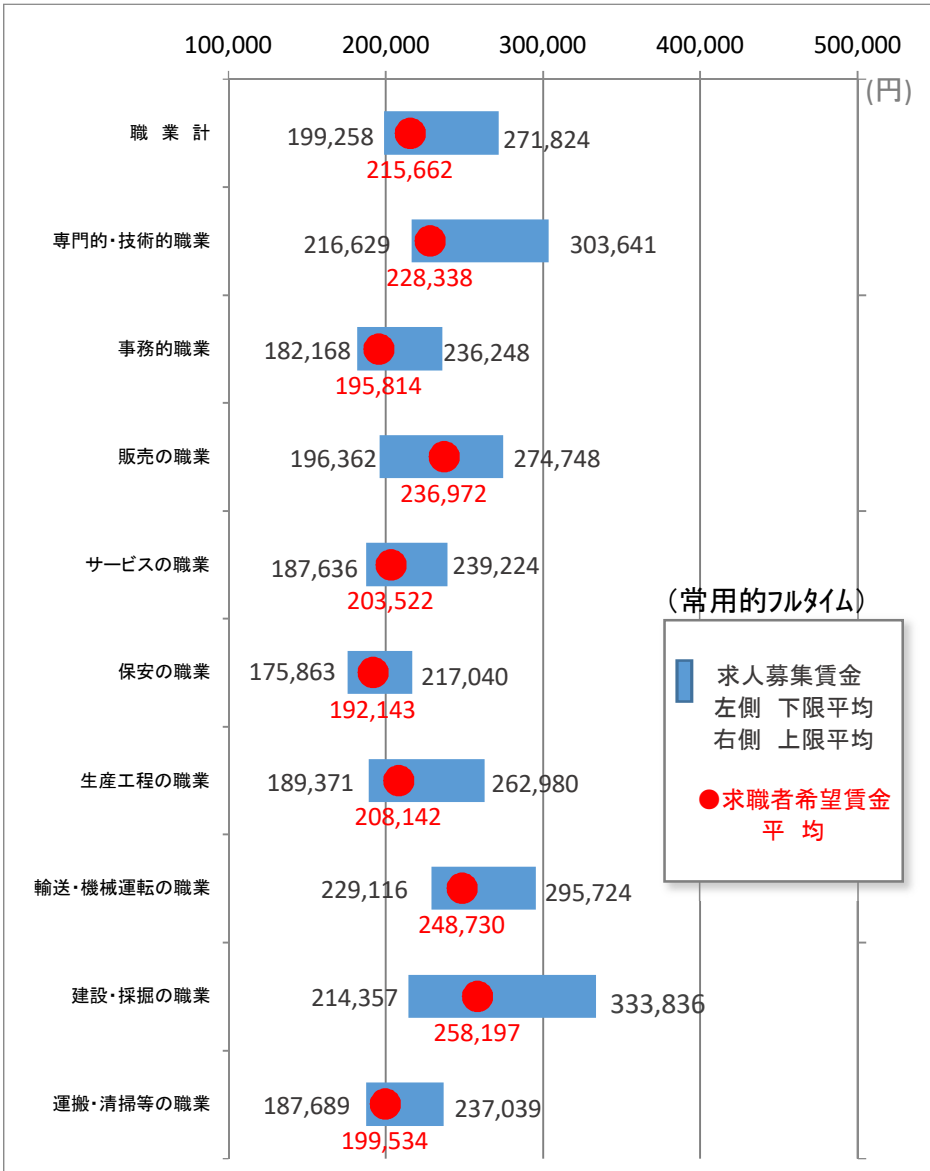

求人募集賃金・求職者希望賃金情報

令和4年6月

岐阜労働局職業安定部

(注) 1 平成24年4月より、新職業分類による。
2 パートは時間給で計上。
3 求人募集賃金の平均値は、求人件数で除したもの。