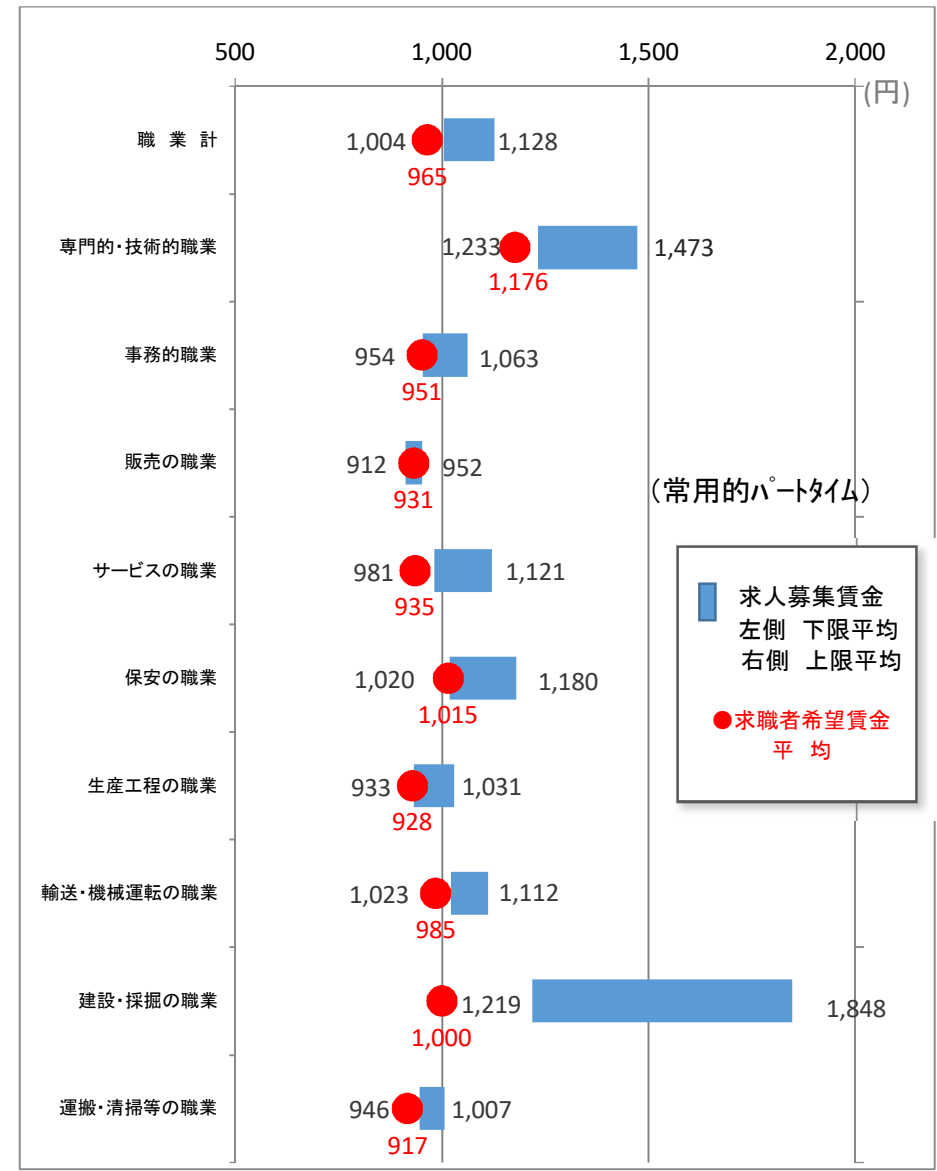

求人募集賃金・求職者希望賃金情報

令和4年5月

岐阜労働局職業安定部

(注) 1 平成24年4月より、新職業分類による。
 2 パートは時間給で計上。
 3 求人募集賃金の平均値は、求人件数で除したものを。