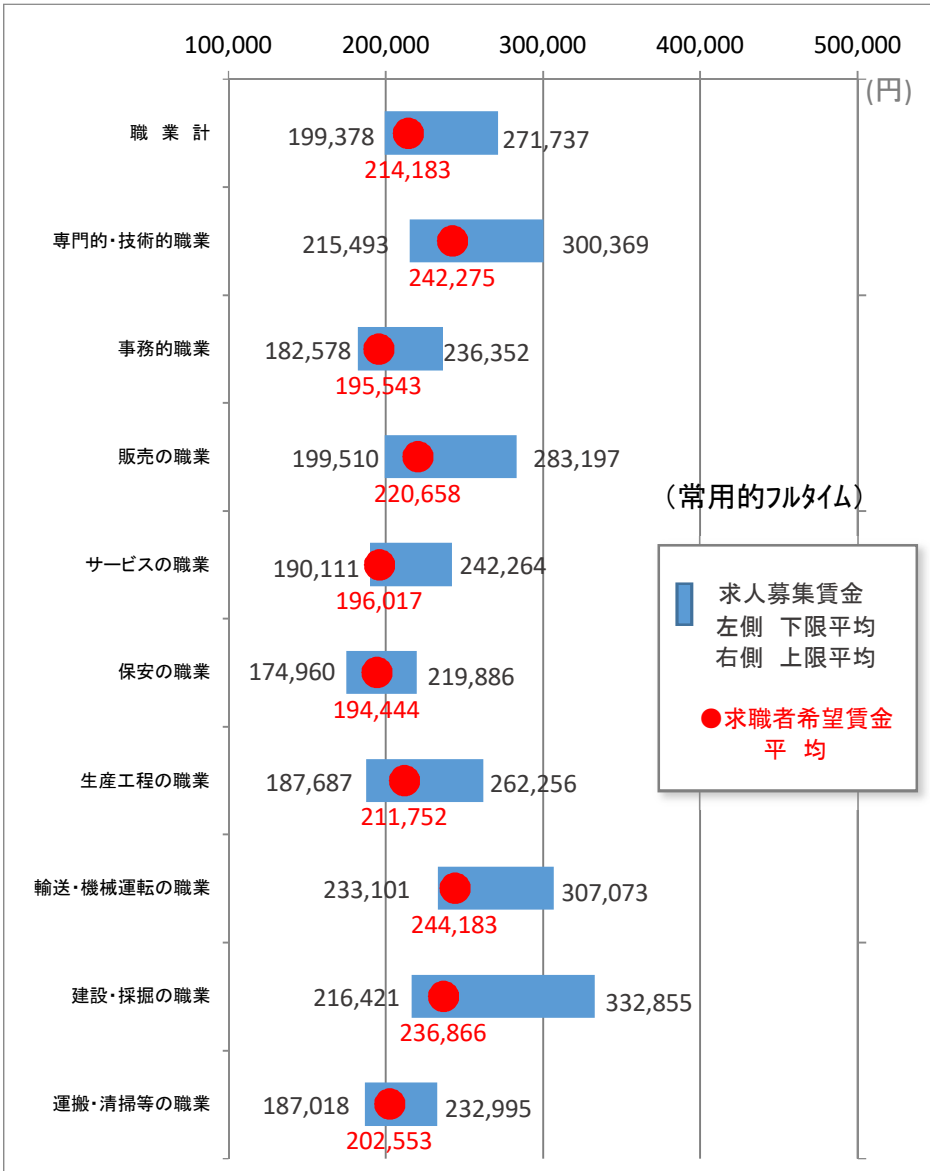

求人募集賃金・求職者希望賃金情報

令和4年5月

岐阜労働局職業安定部

(注) 1 平成24年4月より、新職業分類による。
 2 パートは時間給で計上。
 3 求人募集賃金の平均値は、求人件数で除したものを。