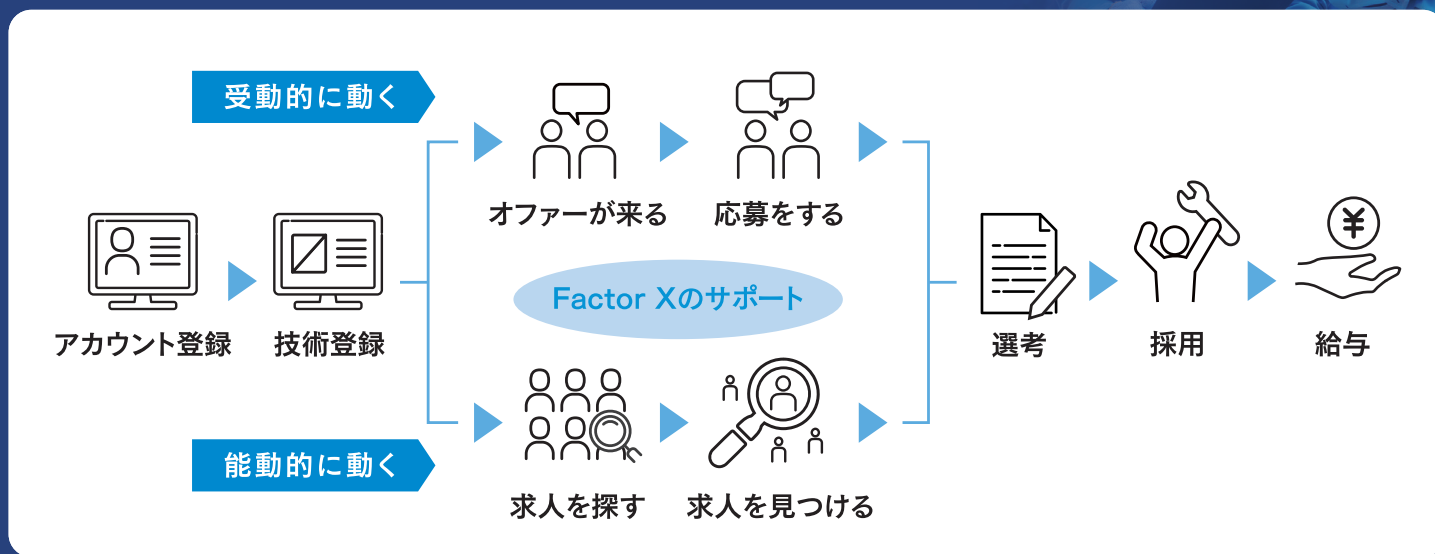

工業のあらゆる課題をマッチングで解決する

Factor X

FactorY's neXt®

に対する想い

新型コロナ、様々な災害により、日本の中小企業は事業経営の先行きが見えない状態が続いています。また世界的競争の激化を受け、日本企業全体の生産性向上、新製品の開発、研究開発への対応が必要な状況です。

そんな日本の中小企業を支援するため「Factor X」は立ち上がりました。

また、映画「2001年宇宙の旅」に登場する先進的人工知能HALの名称の由来（IBM→GHI ABC KLM）にあやかって、日本の工場（FactorY→XYZ）の未来を創造するという意味で、Factor Xと命名。未知なる課題を解決し、一步先の工場に進化できるような想いを込めてサービスを構築しました。

そして、様々な困難を乗り越え不死鳥（phoeniX）のごとく復活してきた日本経済に本サービスが貢献できますよう心より願っております。

総合マッチングプラットフォーム

ご利用の流れ

受動的にも、能動的にも動くことができます。

登録料

0 円

手数料はかかりません!

まずは登録を!

詳しくはこちら

factorx

検索

<https://lp.factorx.jp>