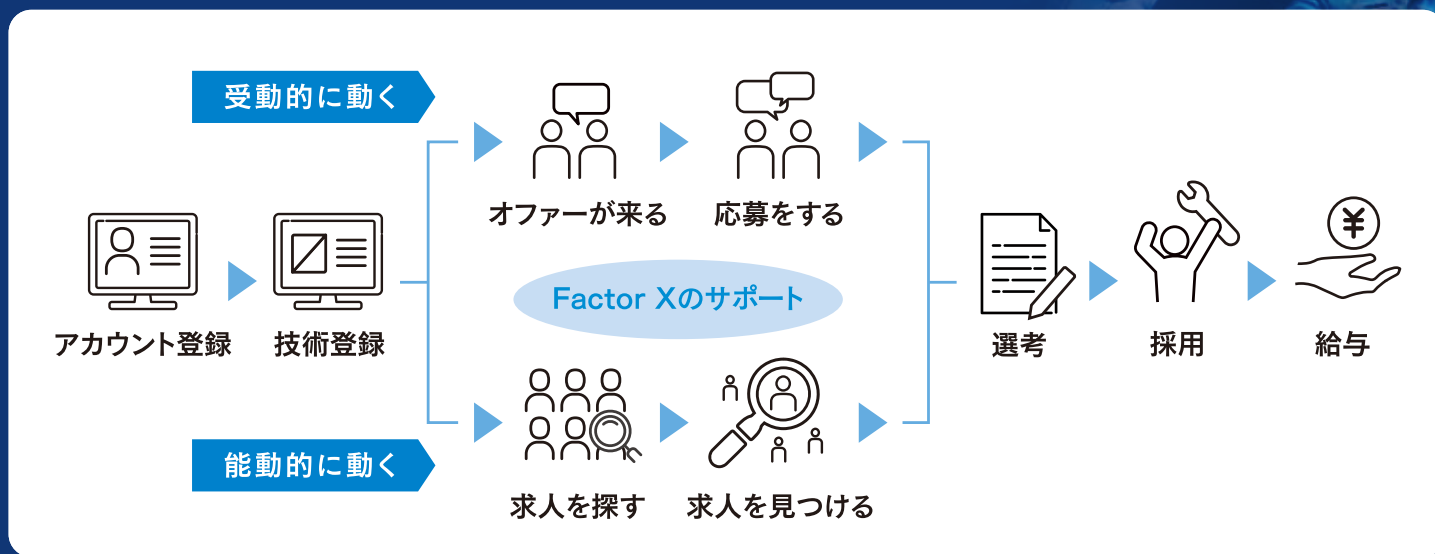

工業のあらゆる課題をマッチングで解決する

Factor X

FactorY's next

に対する想い

新型コロナ、様々な災害により、日本の中小企業は事業経営の先行きが見えない状態が続いています。また世界的競争の激化を受け、日本企業全体の生産性向上、新製品の開発、研究開発への対応が必要な状況です。

そんな日本の中小企業を支援するため「Factor X」は立ち上がりました。

また、映画「2001年宇宙の旅」に登場する先進的人工知能HALの名称の由来（IBM→GHI ABC KLM）にあやかって、日本の工場（FactorY→XYZ）の未来を創造するという意味で、Factor Xと命名。未知なる課題を解決し、一步先の工場に進化できるような想いを込めてサービスを構築しました。

そして、様々な困難を乗り越え不死鳥（phoeniX）のごとく復活してきた日本経済に本サービスが貢献できますよう心より願っております。

総合マッチングプラットフォーム

ご利用の流れ

受動的にも、能動的にも動くことができます。

登録料

0 円

手数料はかかりません!

まずは登録を!

詳しくはこちら

factorx

検索

<https://lp.factorx.jp>