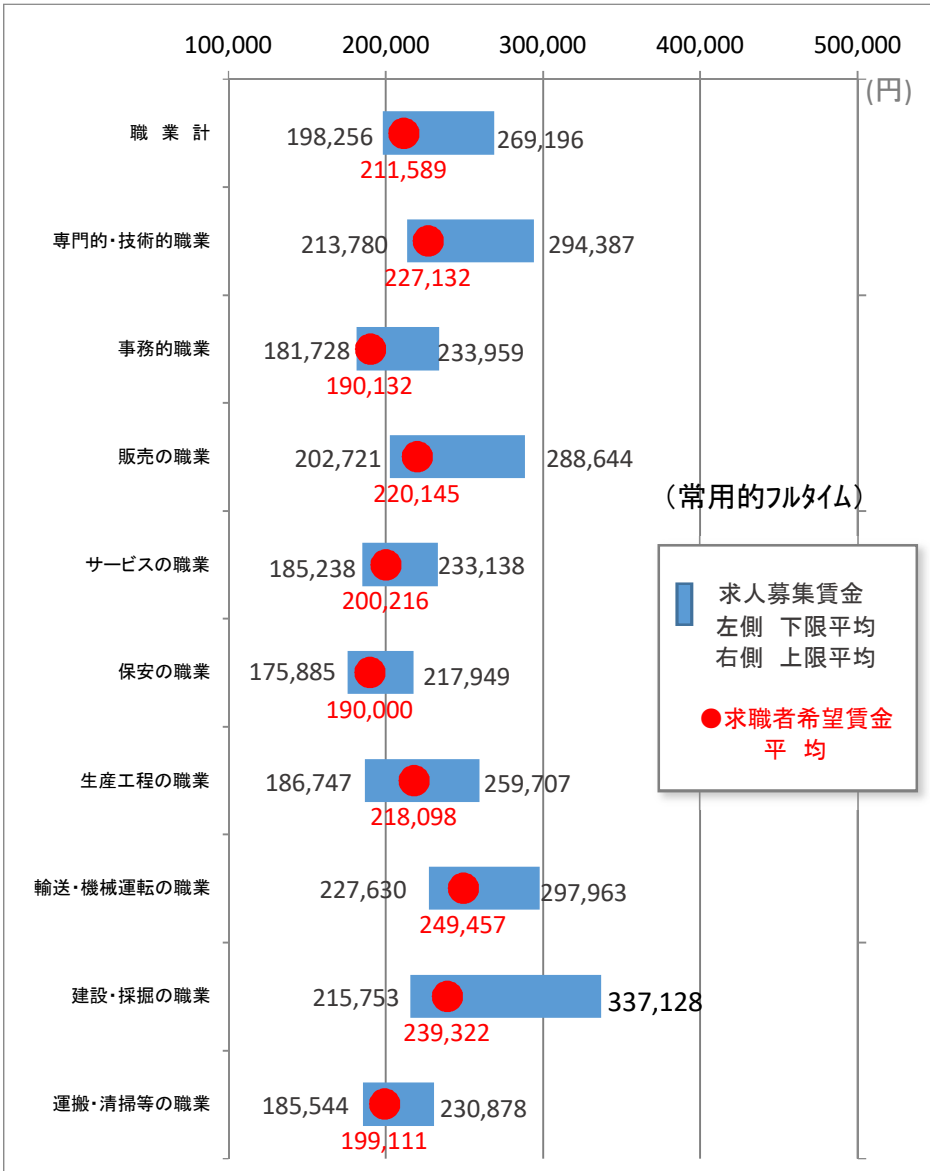

求人募集賃金・求職者希望賃金情報

令和4年2月

岐阜労働局職業安定部

(注) 1 平成24年4月より、新職業分類による。
 2 パートは時間給で計上。
 3 求人募集賃金の平均値は、求人件数で除したものの。