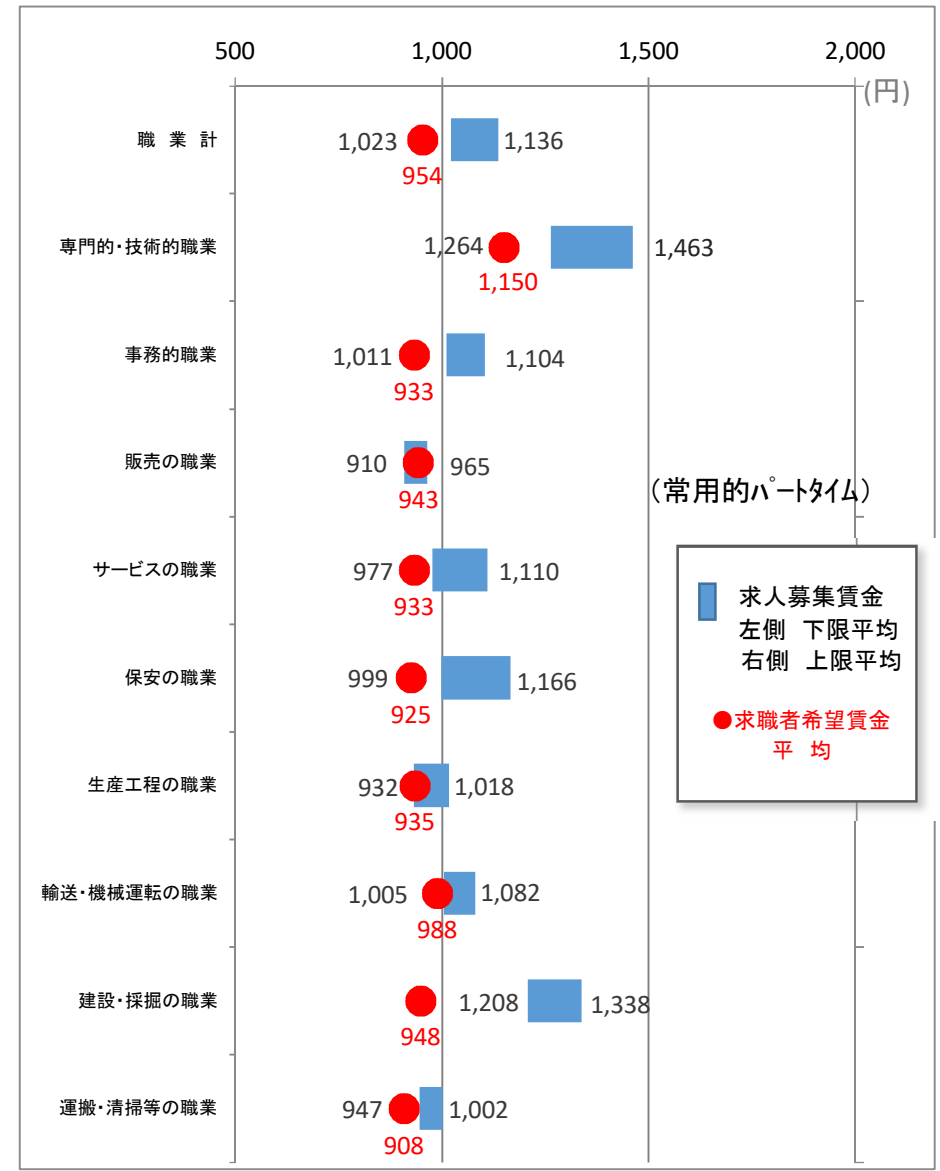

求人募集賃金・求職者希望賃金情報

令和4年2月

岐阜労働局職業安定部

(注) 1 平成24年4月より、新職業分類による。
 2 パートは時間給で計上。
 3 求人募集賃金の平均値は、求人件数で除したものの。