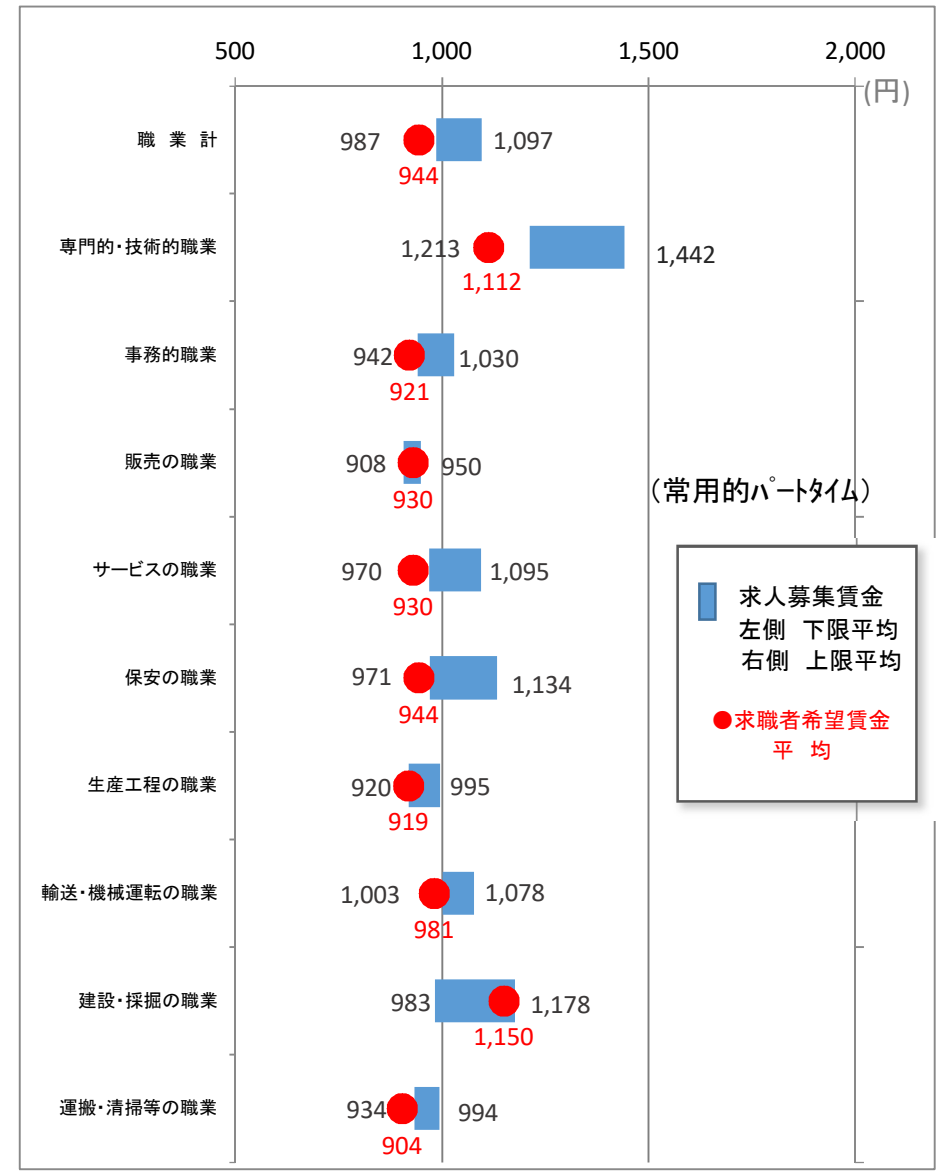

求人募集賃金・求職者希望賃金情報

令和3年11月

岐阜労働局職業安定部

(注) 1 平成24年4月より、新職業分類による。
 2 パートは時間給で計上。
 3 求人募集賃金の平均値は、求人件数で除したもの。