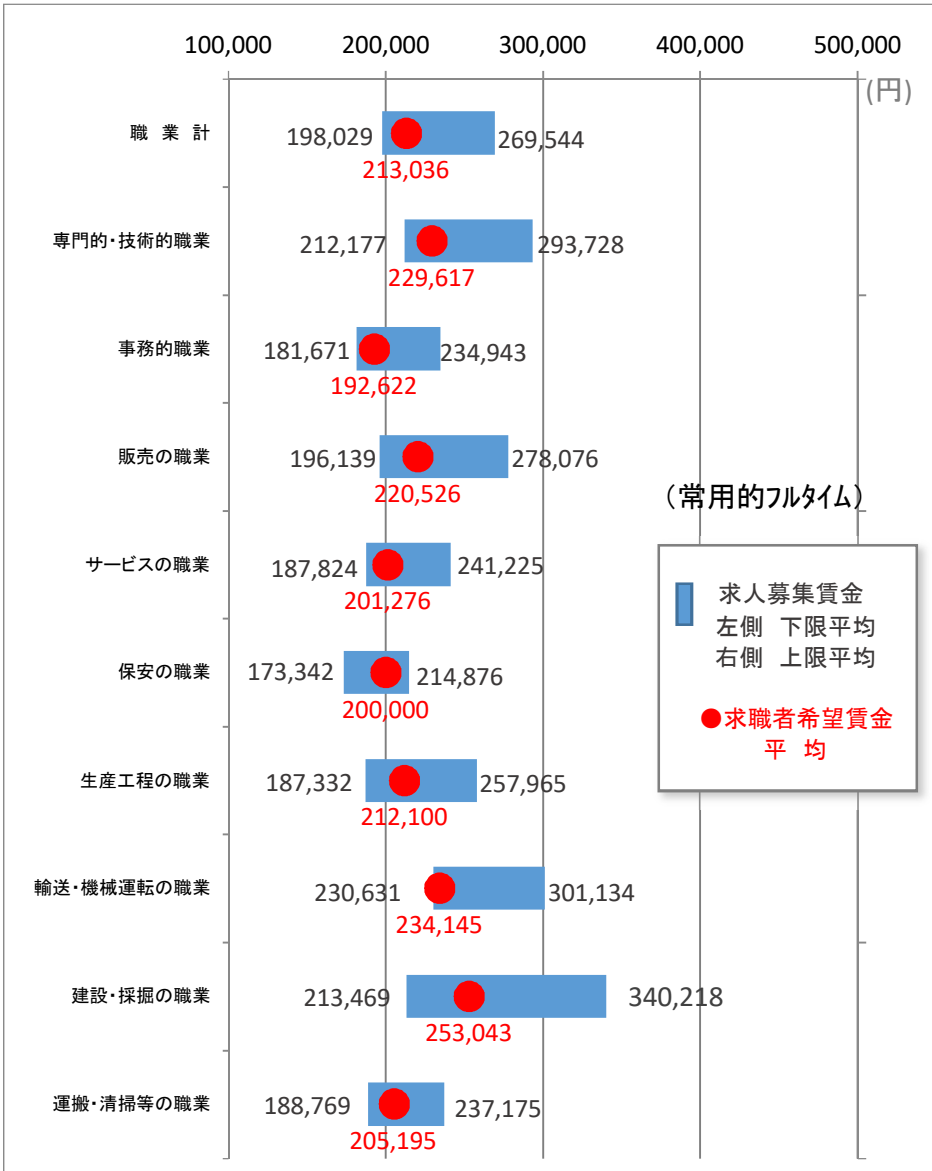

求人募集賃金・求職者希望賃金情報

令和3年11月

岐阜労働局職業安定部

(注) 1 平成24年4月より、新職業分類による。
 2 パートは時間給で計上。
 3 求人募集賃金の平均値は、求人件数で除したもの。