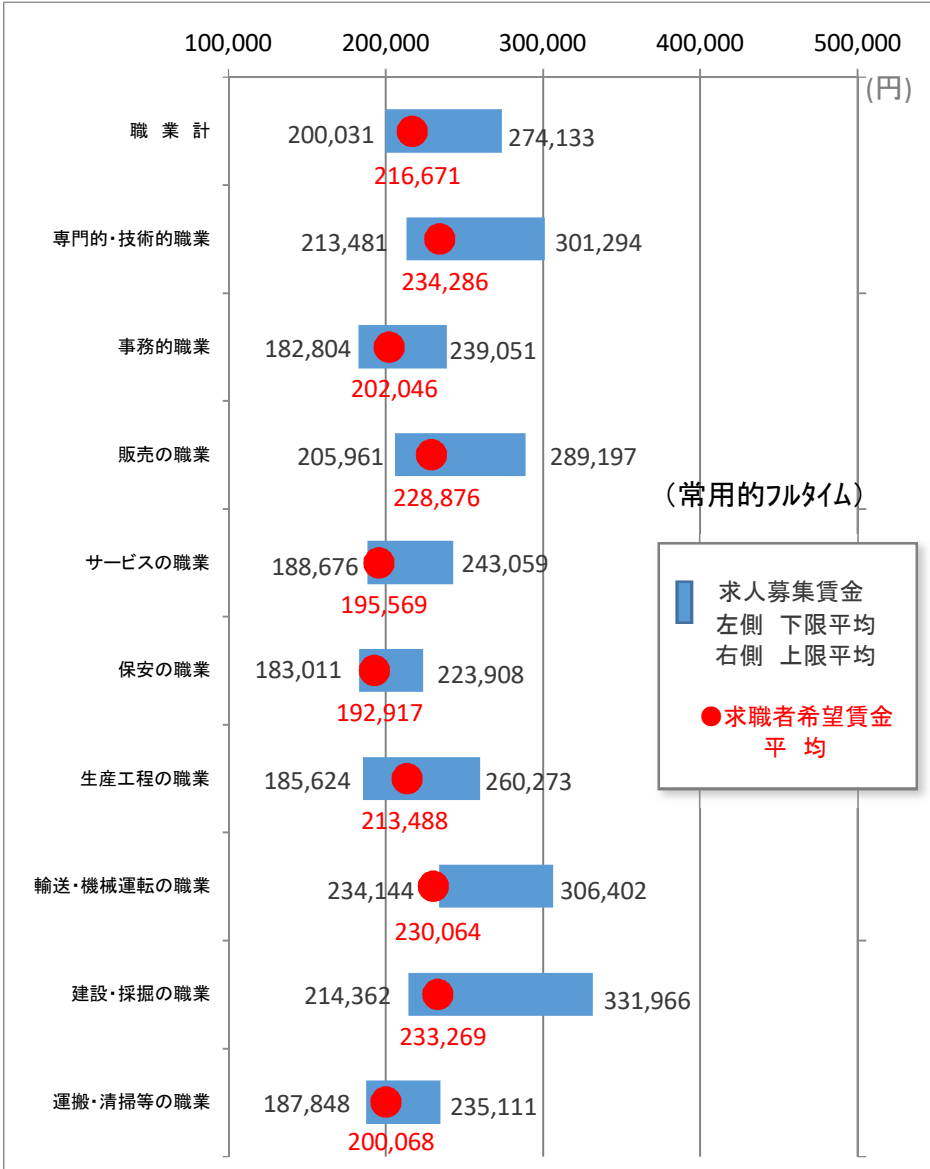

求人募集賃金・求職者希望賃金情報

令和3年10月

岐阜労働局職業安定部

(注) 1 平成24年4月より、新職業分類による。
 2 パートは時間給で計上。
 3 求人募集賃金の平均値は、求人件数で除したもの。