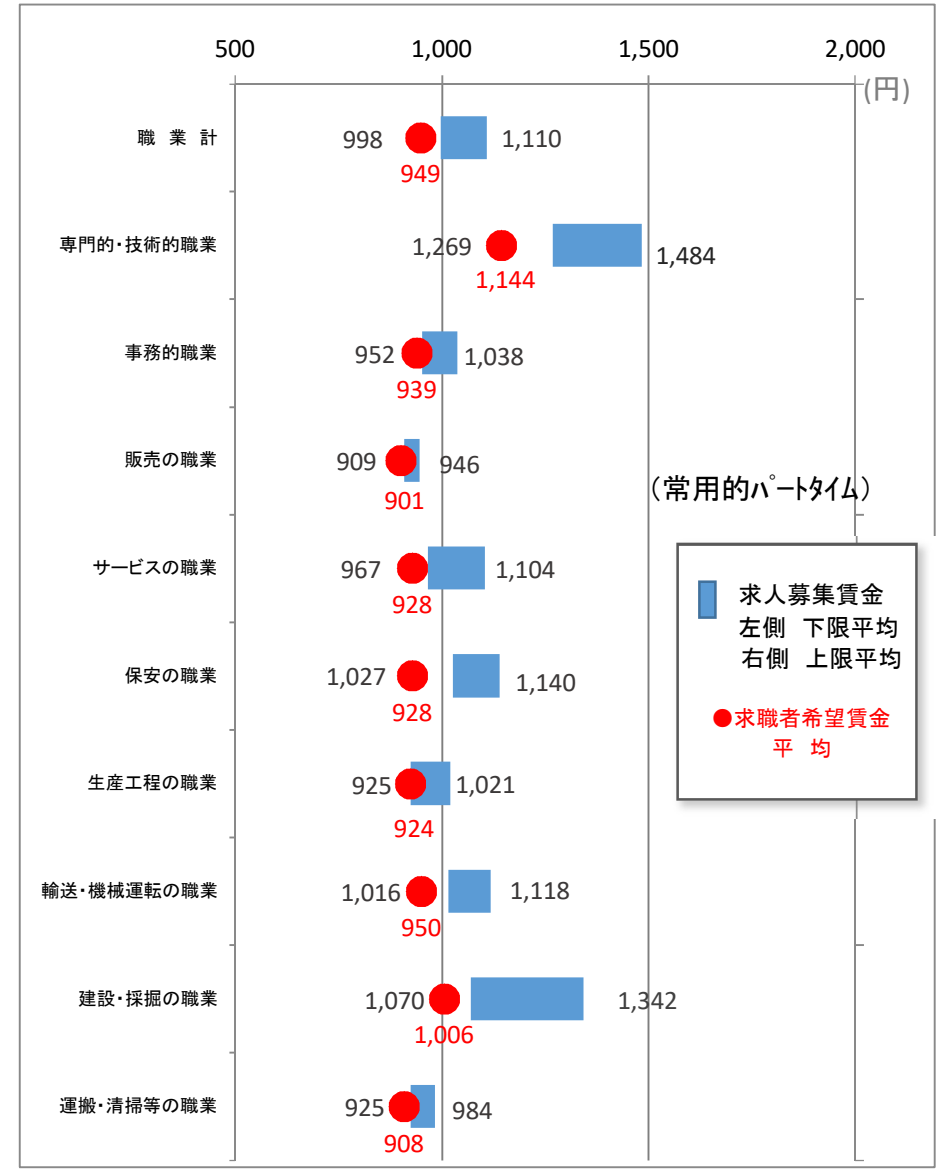

求人募集賃金・求職者希望賃金情報

令和3年10月

岐阜労働局職業安定部

(注) 1 平成24年4月より、新職業分類による。
 2 パートは時間給で計上。
 3 求人募集賃金の平均値は、求人件数で除したもの。