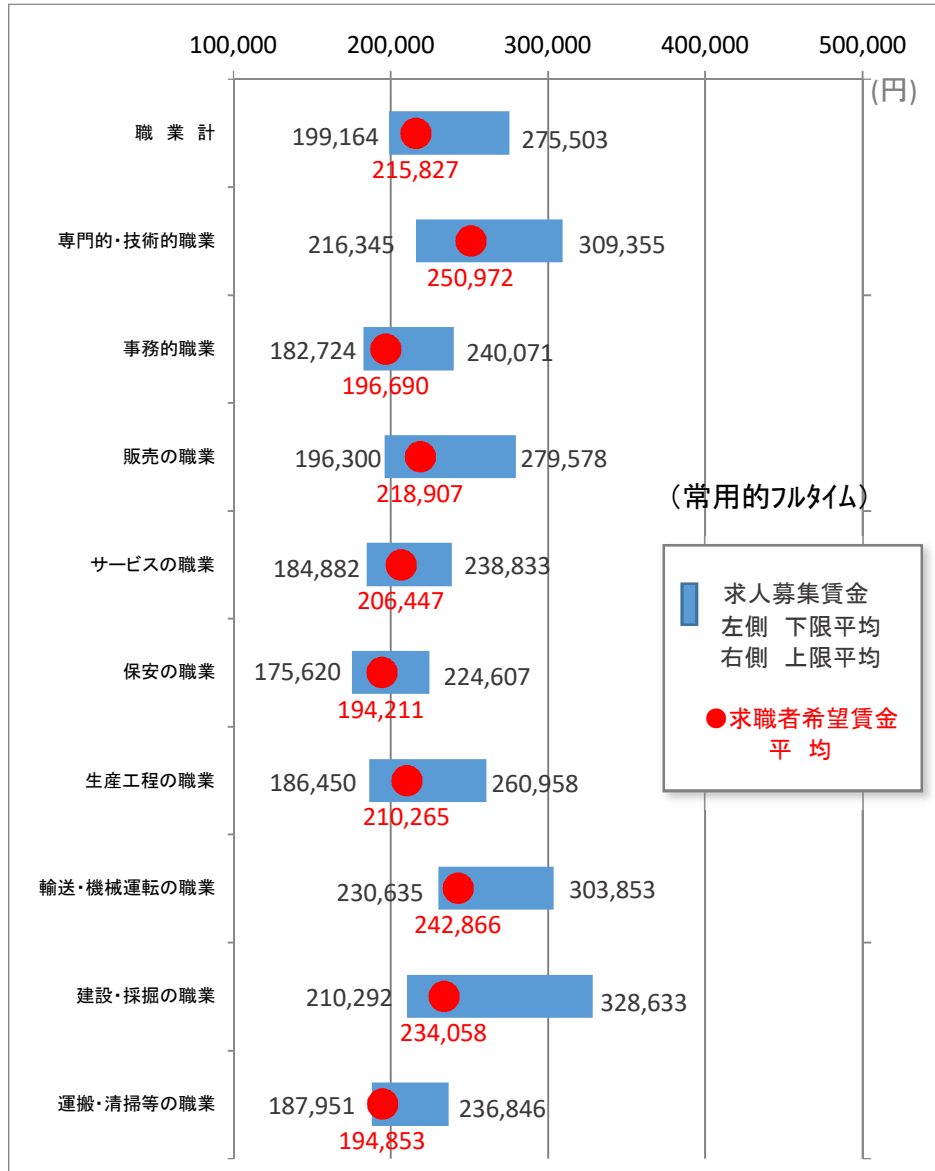

# 求人募集賃金・求職者希望賃金情報

令和3年4月

岐阜労働局職業安定部

(注) 1 平成24年4月より、新職業分類による。  
 2 パートは時間給で計上。  
 3 求人募集賃金の平均値は、求人件数で除したもの。