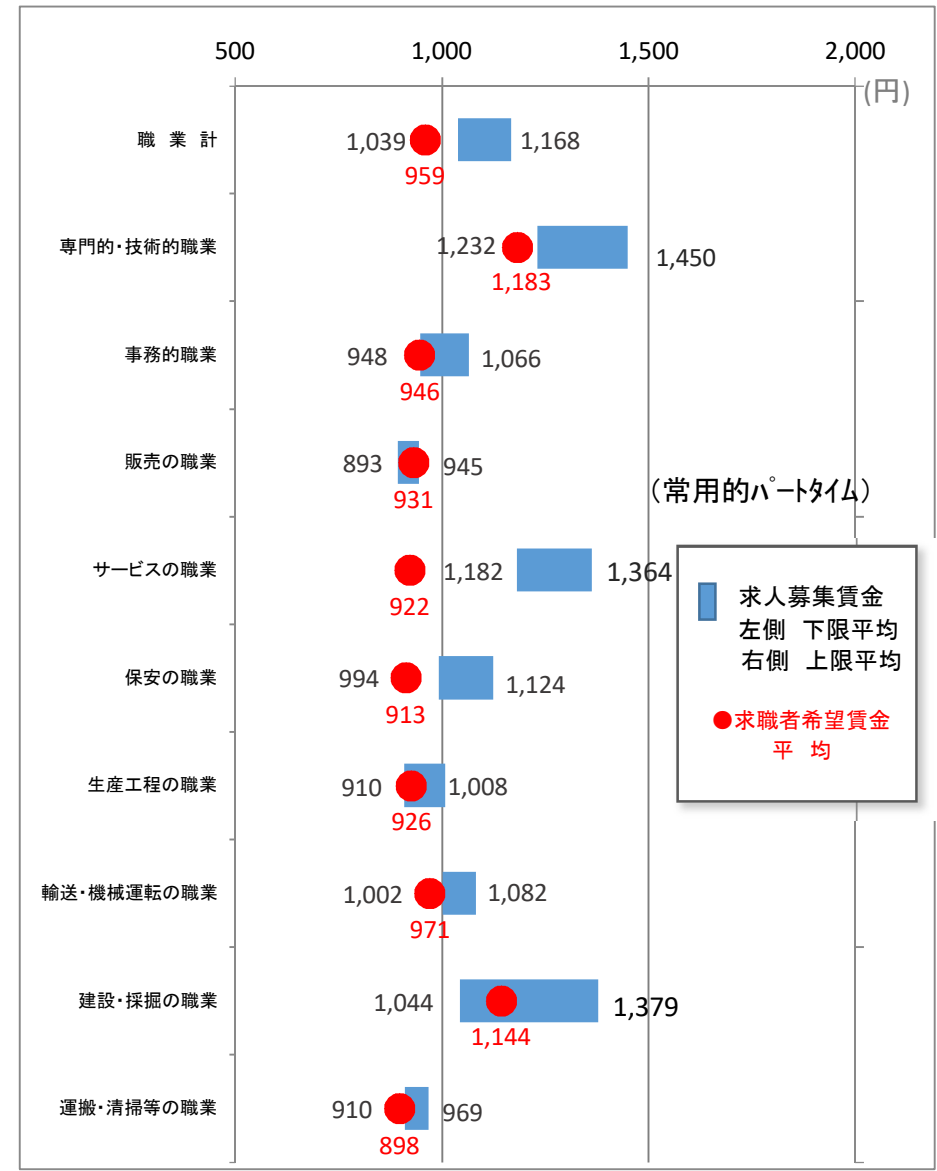

# 求人募集賃金・求職者希望賃金情報

令和3年4月

岐阜労働局職業安定部

(注) 1 平成24年4月より、新職業分類による。  
 2 パートは時間給で計上。  
 3 求人募集賃金の平均値は、求人件数で除したもの。