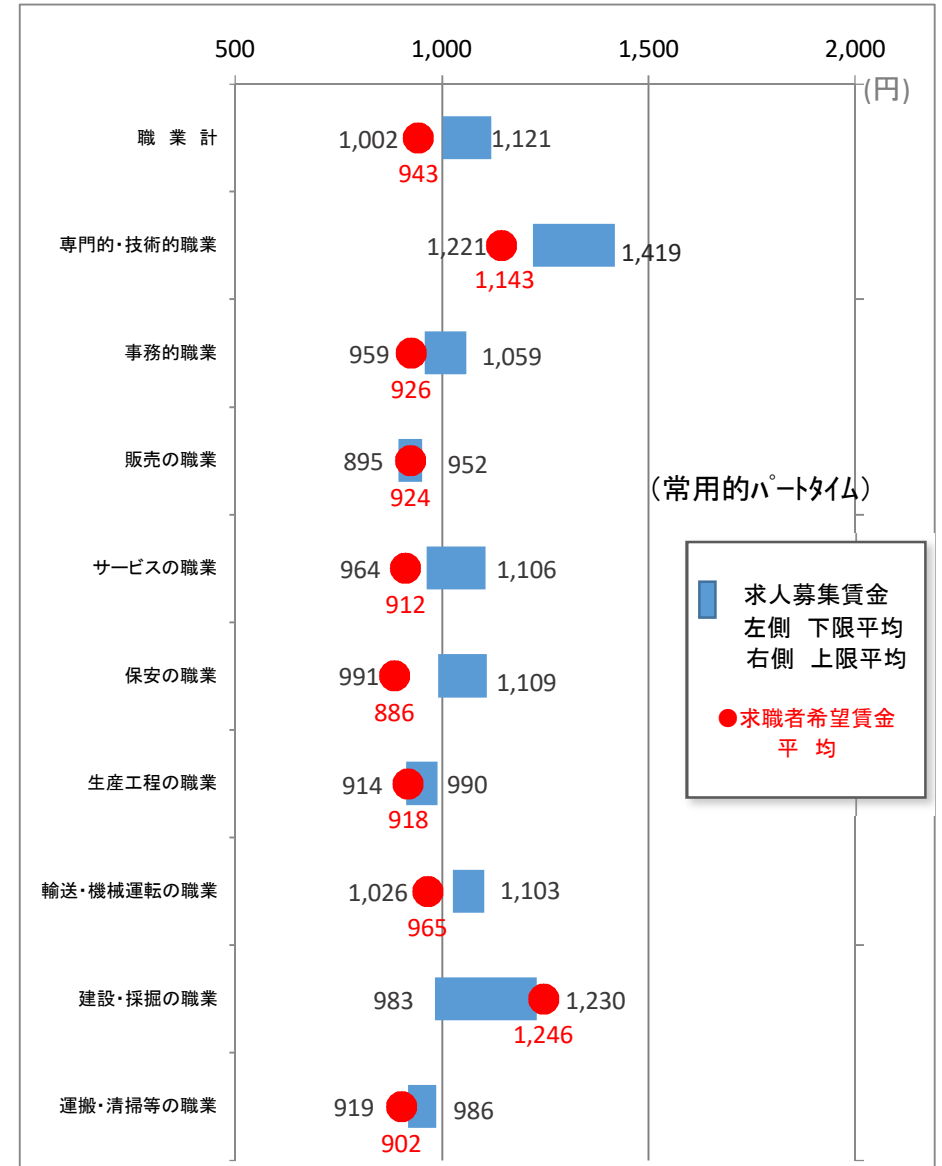

求人募集賃金・求職者希望賃金情報

令和3年1月

岐阜労働局職業安定部

- (注) 1 平成24年4月より、新職業分類による。
 2 パートは時間給で計上。
 3 求人募集賃金の平均値は、求人件数で除したものの。