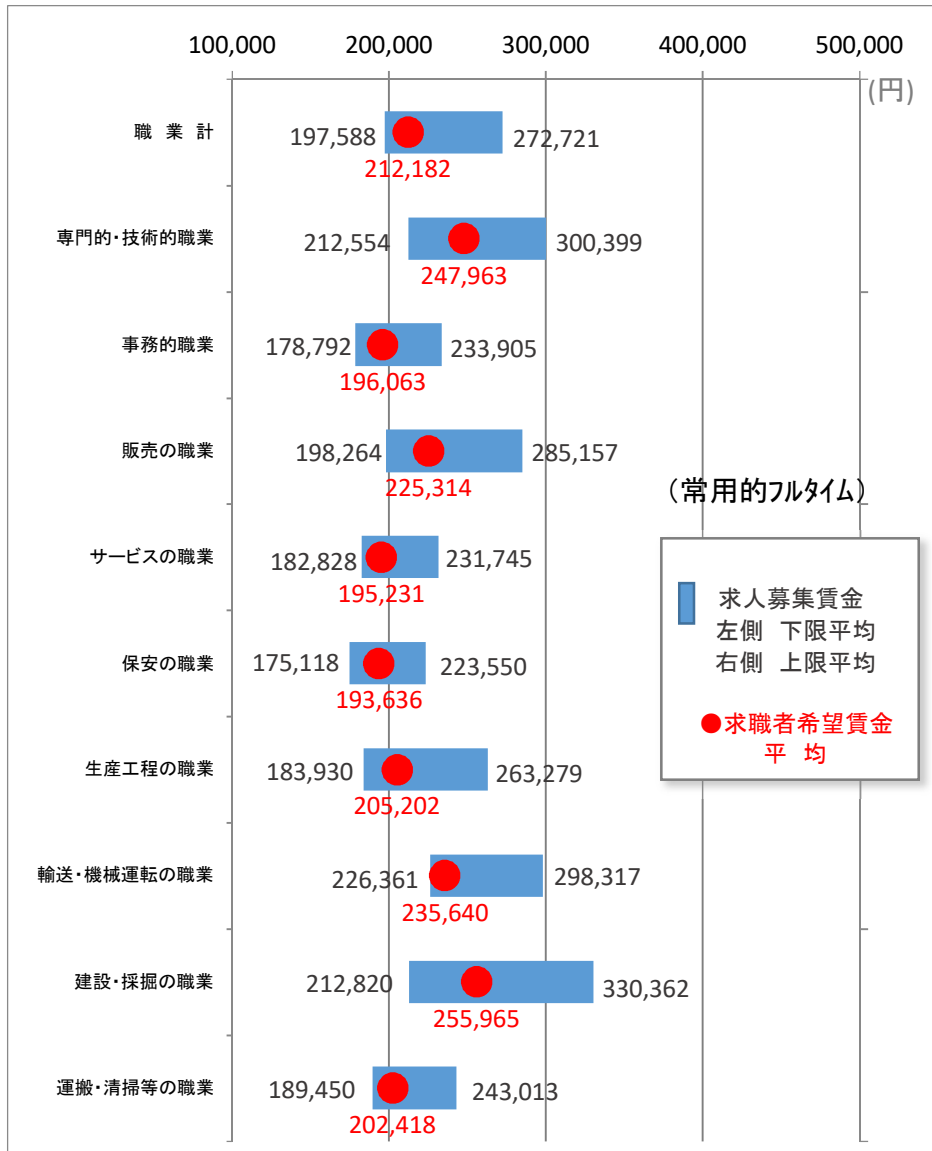

求人募集賃金・求職者希望賃金情報

令和3年1月

岐阜労働局職業安定部

- (注) 1 平成24年4月より、新職業分類による。
 2 パートは時間給で計上。
 3 求人募集賃金の平均値は、求人件数で除したものの。