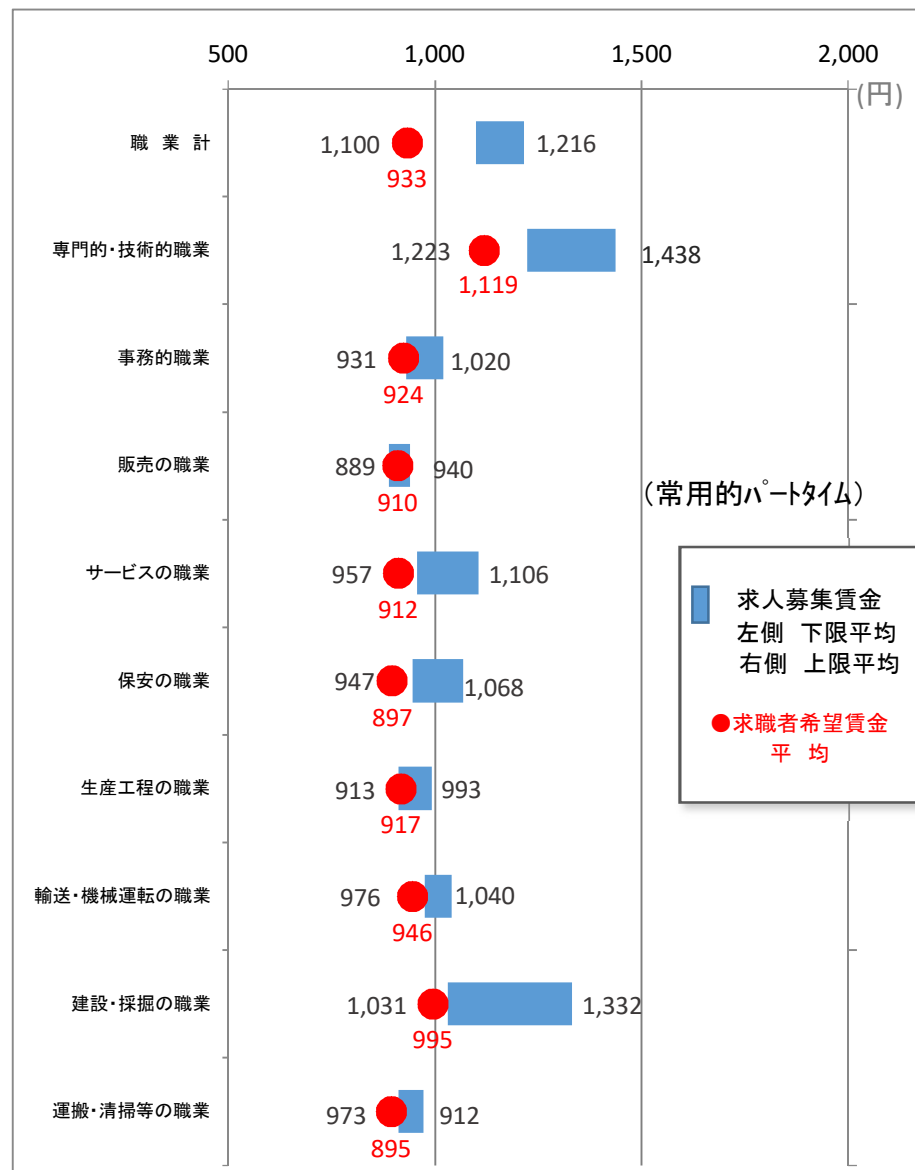

求人募集賃金・求職者希望賃金情報

令和2年10月

岐阜労働局職業安定部

(注) 1 平成24年4月より、新職業分類による。
 2 パートは時間給で計上。
 3 求人募集賃金の平均値は、求人件数で除したものの。