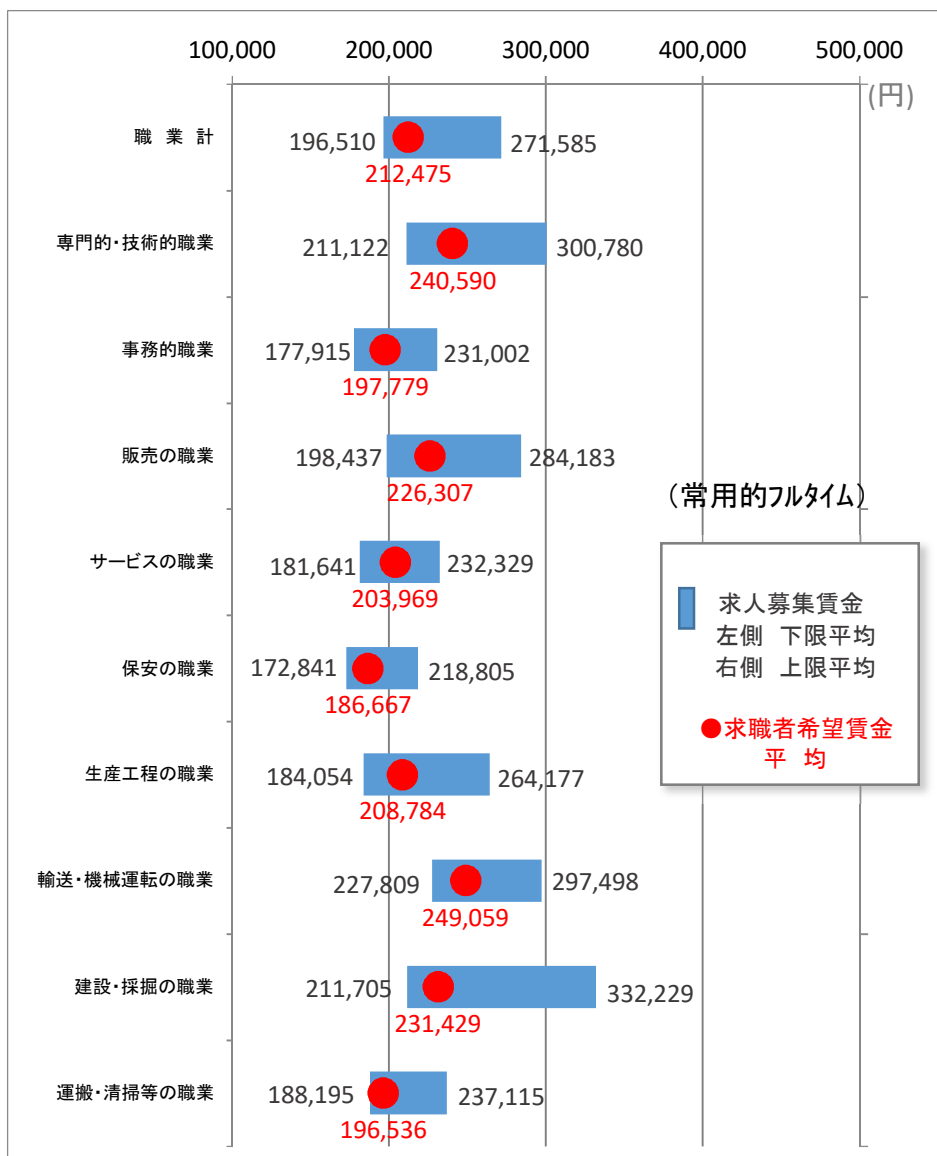

求人募集賃金・求職者希望賃金情報

令和2年10月

岐阜労働局職業安定部

(注) 1 平成24年4月より、新職業分類による。
 2 パートは時間給で計上。
 3 求人募集賃金の平均値は、求人件数で除したものの。