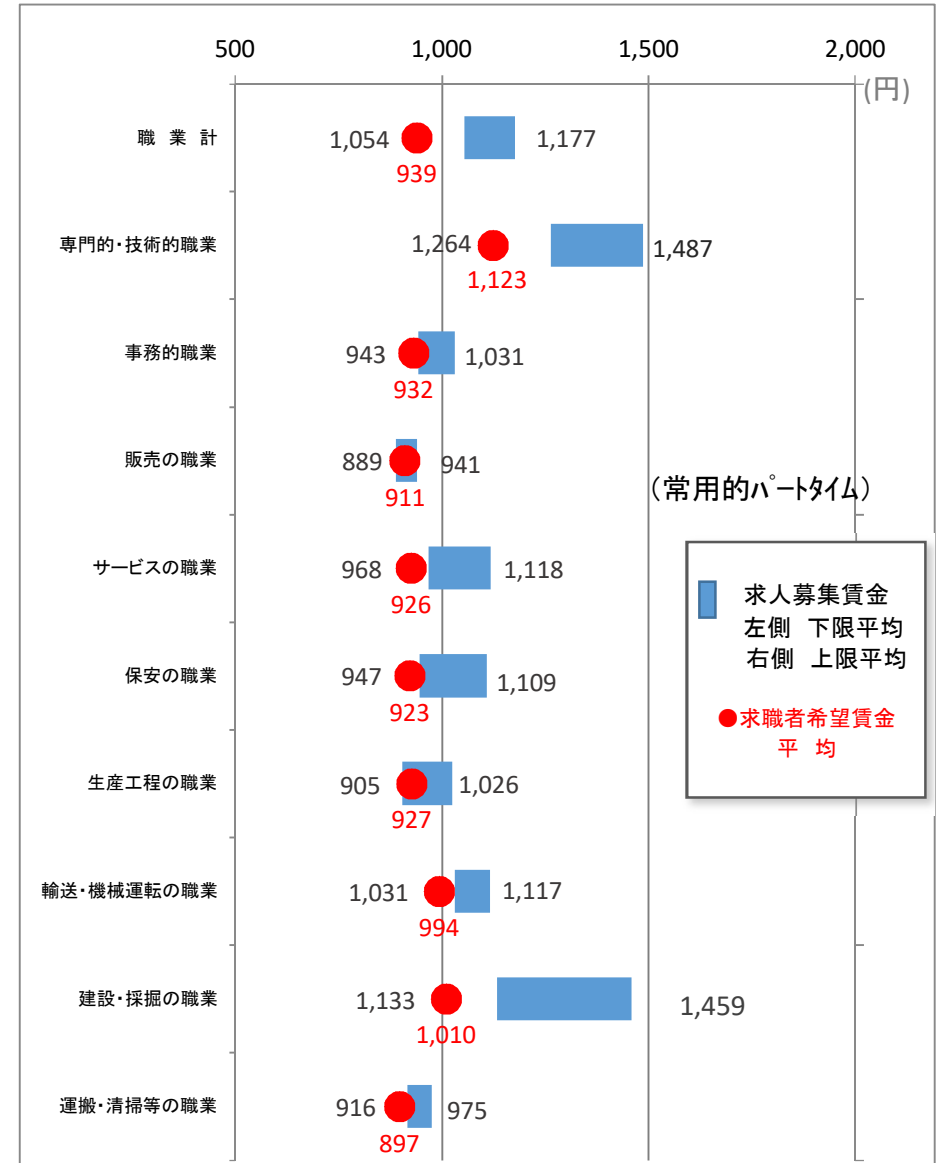

求人募集賃金・求職者希望賃金情報

令和2年8月

岐阜労働局職業安定部

- (注) 1 平成24年4月より、新職業分類による。
 2 パートは時間給で計上。
 3 求人募集賃金の平均値は、求人件数で除したもの。