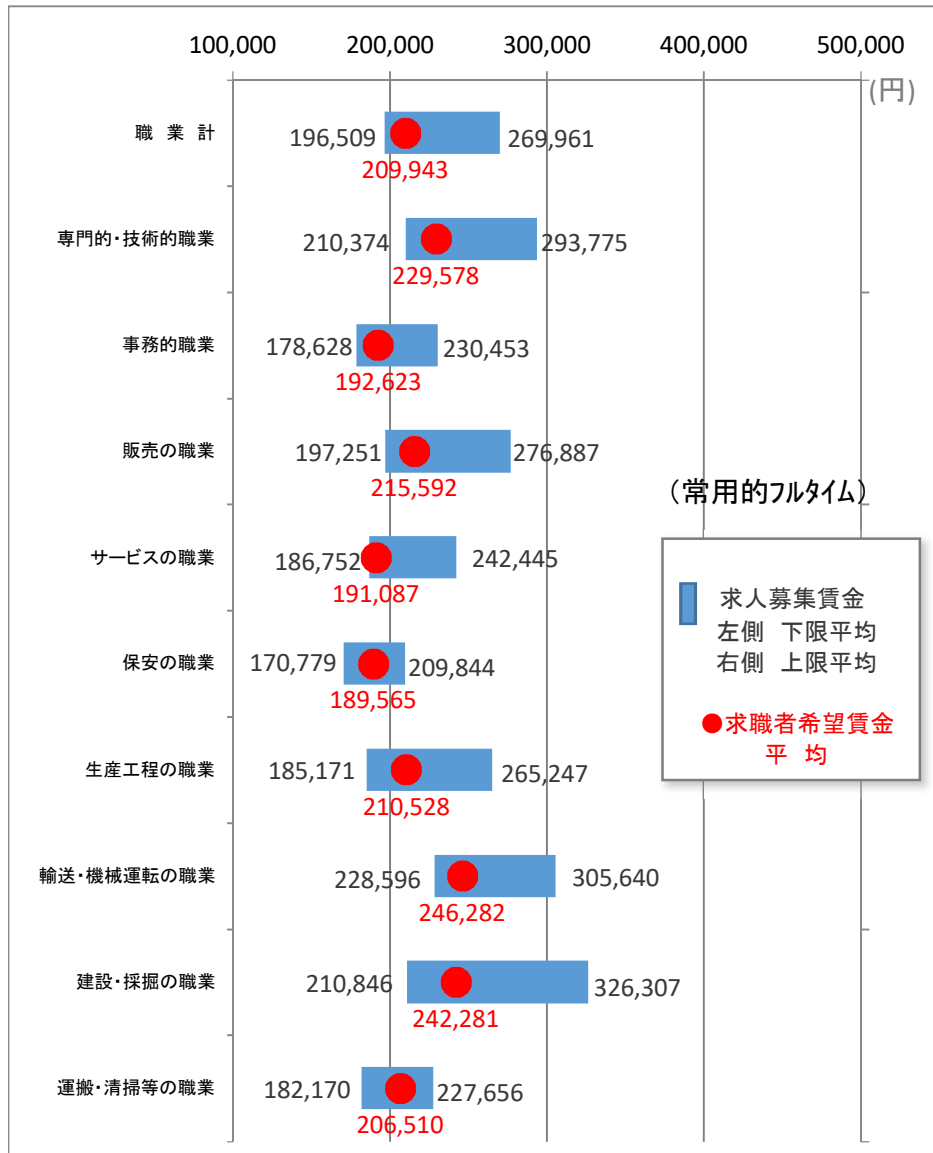

求人募集賃金・求職者希望賃金情報

令和2年8月

岐阜労働局職業安定部

- (注) 1 平成24年4月より、新職業分類による。
 2 パートは時間給で計上。
 3 求人募集賃金の平均値は、求人件数で除したもの。