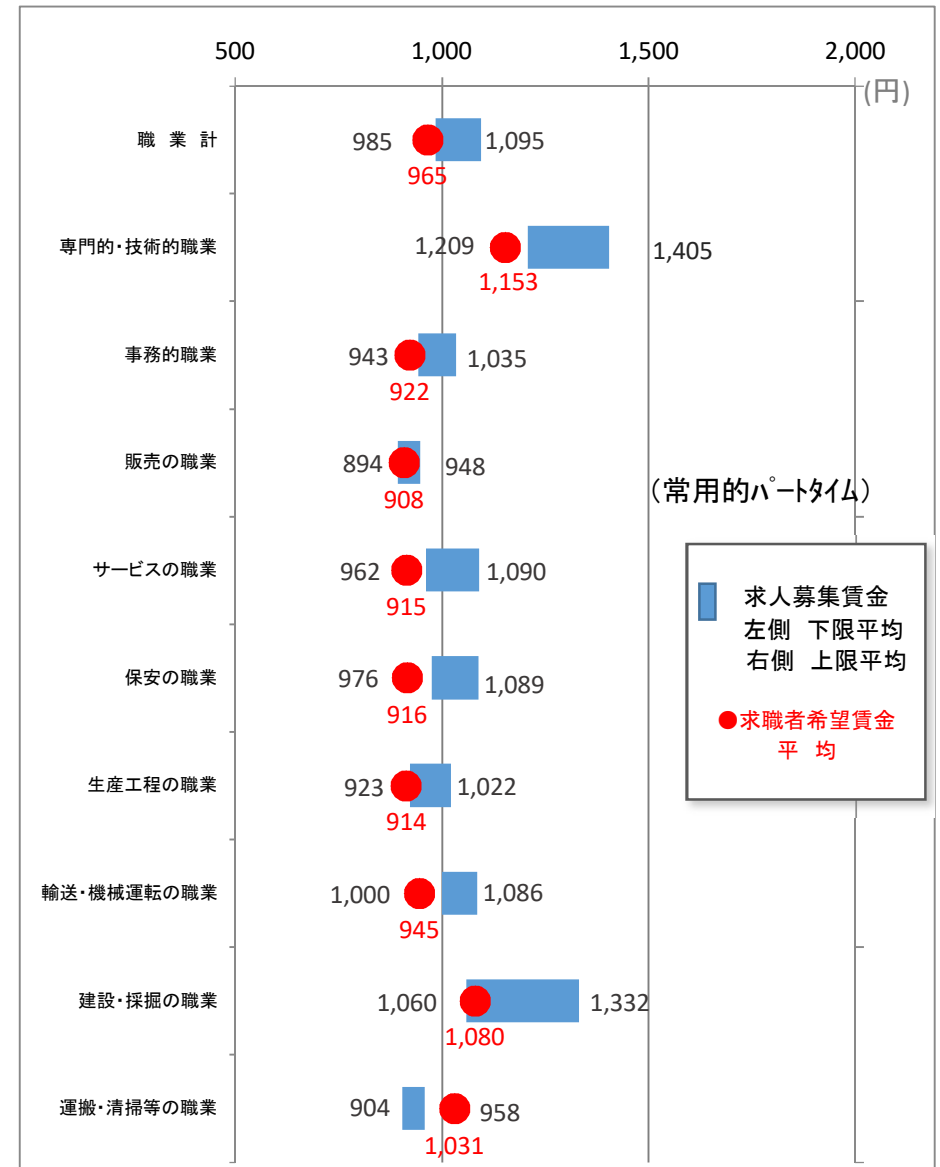

求人募集賃金・求職者希望賃金情報

令和2年7月

岐阜労働局職業安定部

(注) 1 平成24年4月より、新職業分類による。
 2 パートは時間給で計上。
 3 求人募集賃金の平均値は、求人件数で除したものの。