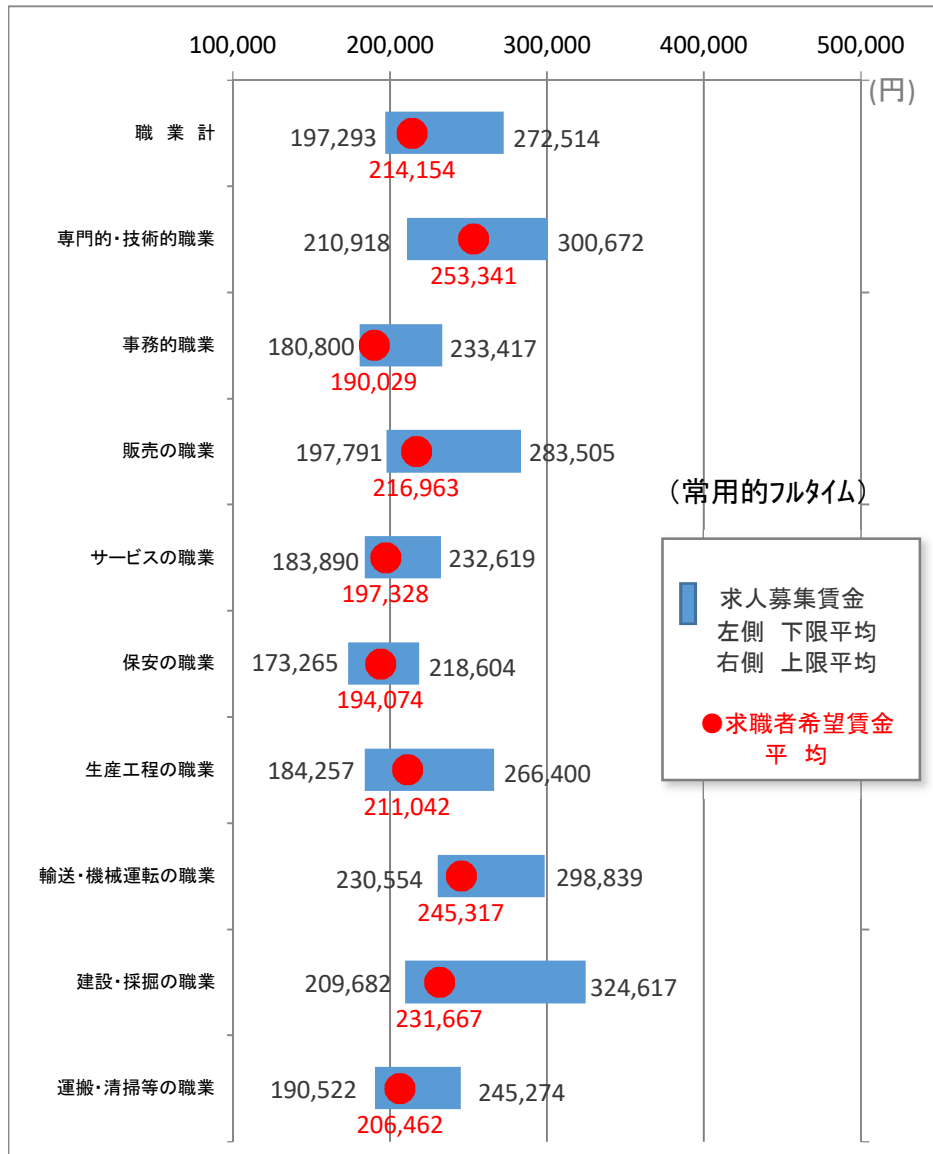

求人募集賃金・求職者希望賃金情報

令和2年7月

岐阜労働局職業安定部

(注) 1 平成24年4月より、新職業分類による。
 2 パートは時間給で計上。
 3 求人募集賃金の平均値は、求人件数で除したものの。