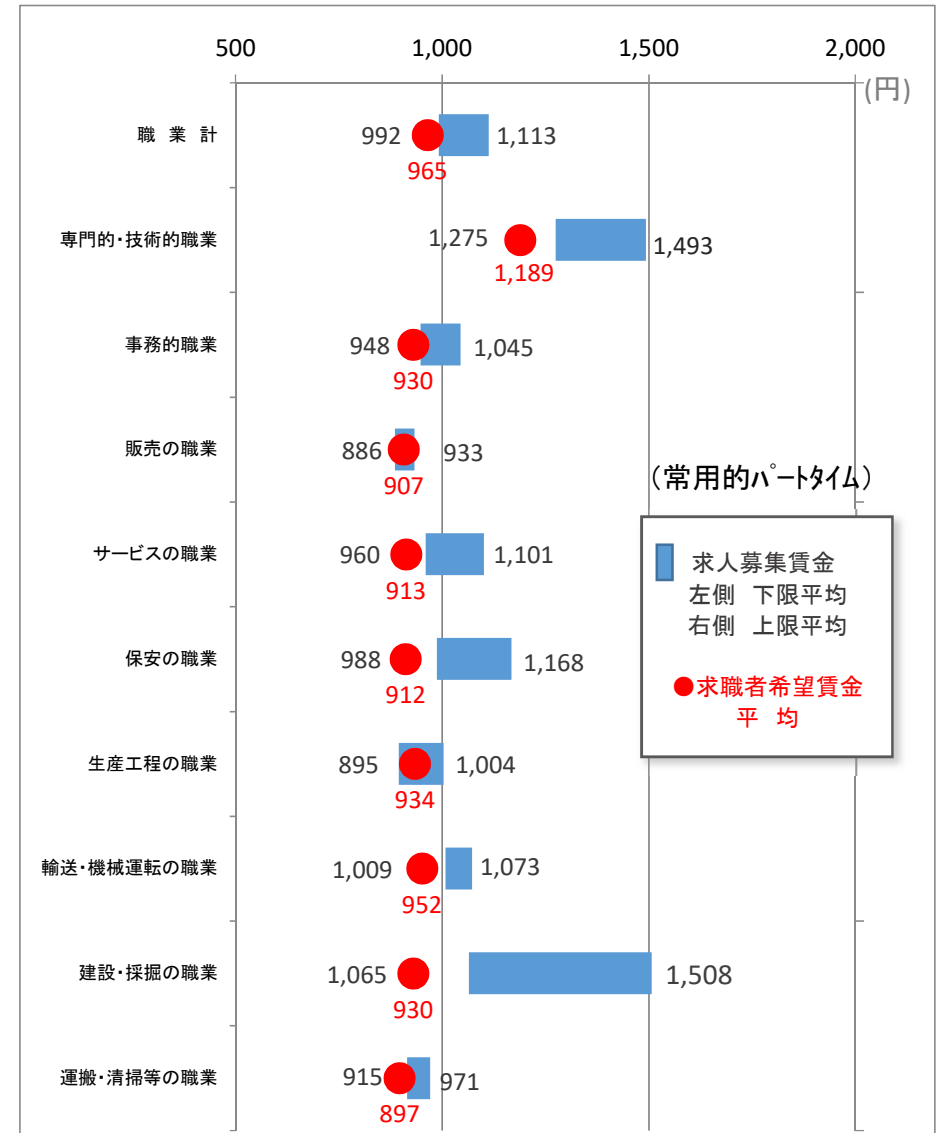

求人募集賃金・求職者希望賃金情報

令和2年5月

岐阜労働局職業安定部

(注) 1 平成24年4月より、新職業分類による。
 2 パートは時間給で計上。
 3 求人募集賃金の平均値は、求人件数で除したもの。