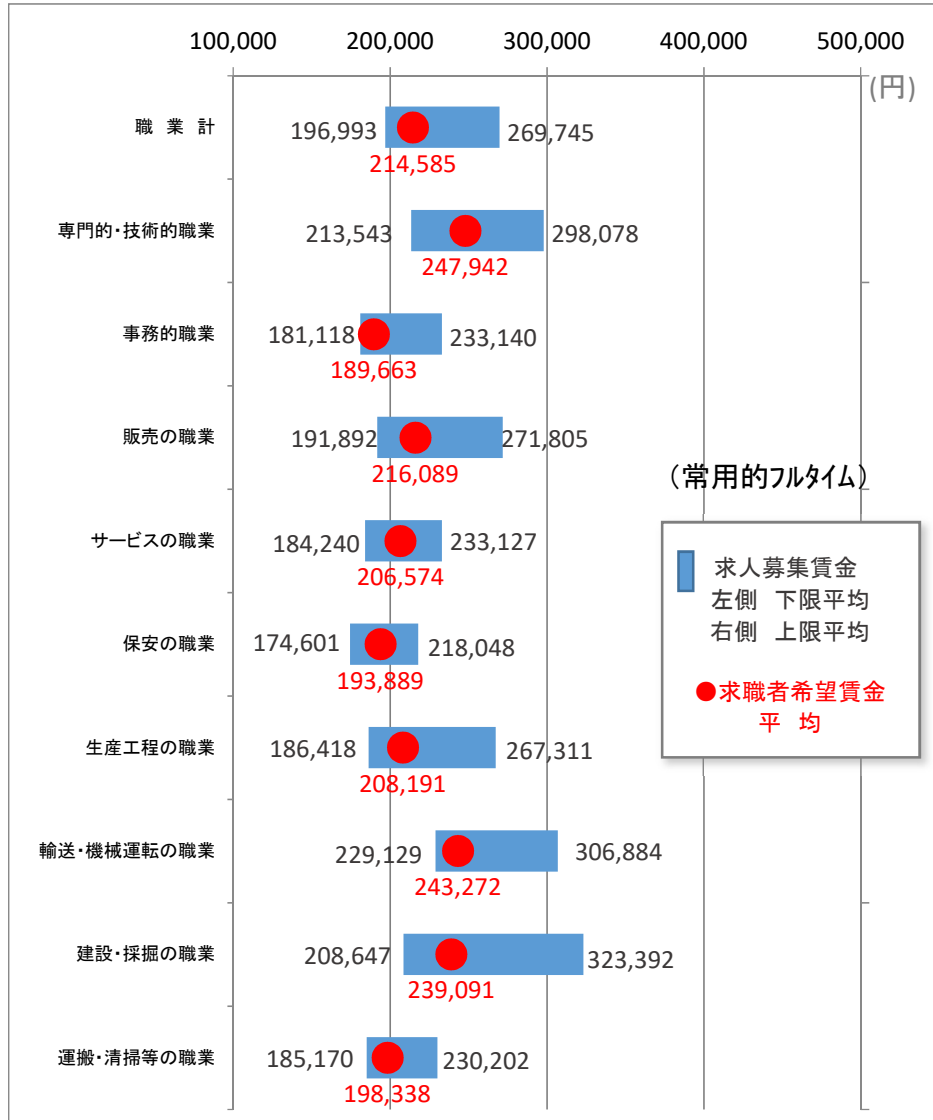

求人募集賃金・求職者希望賃金情報

令和2年5月

岐阜労働局職業安定部

(注) 1 平成24年4月より、新職業分類による。
 2 パートは時間給で計上。
 3 求人募集賃金の平均値は、求人件数で除したもの。