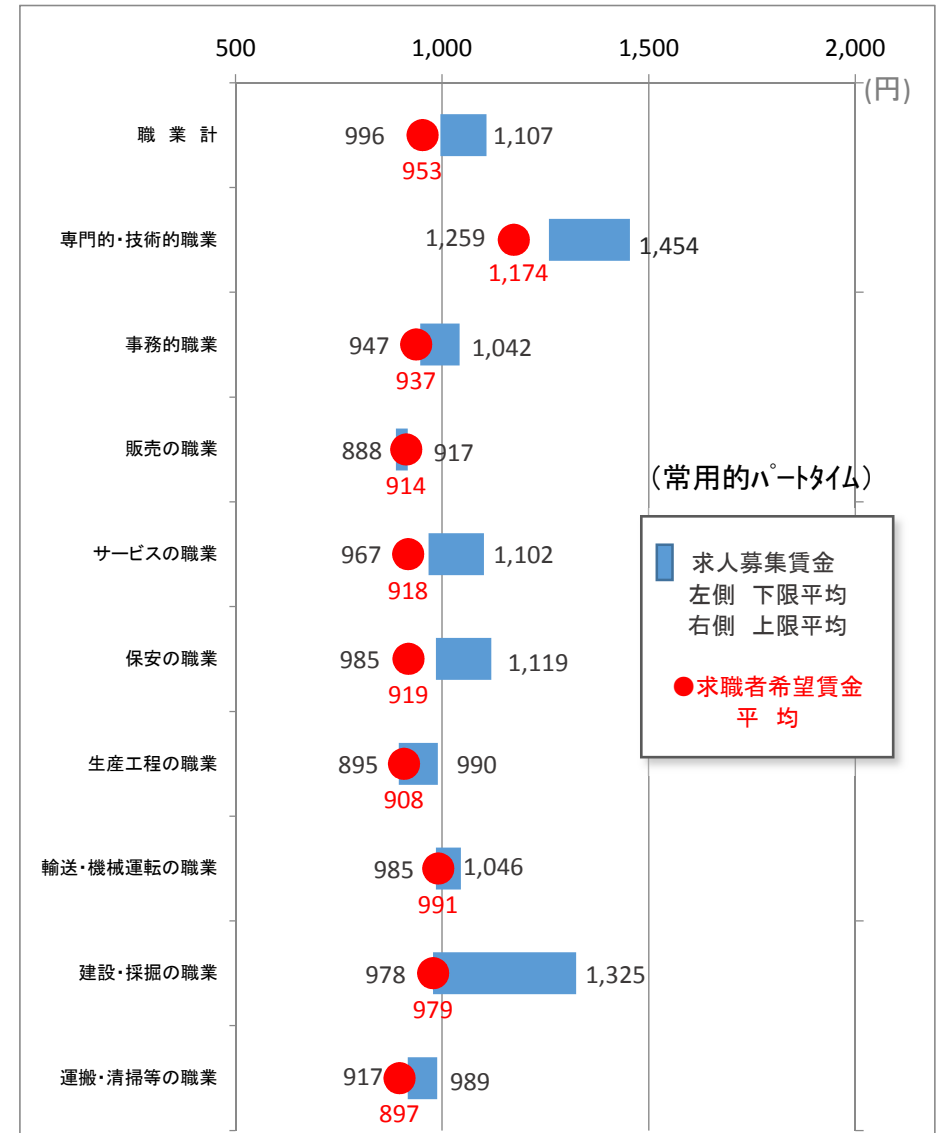

求人募集賃金・求職者希望賃金情報

令和2年4月

岐阜労働局職業安定部

- (注) 1 平成24年4月より、新職業分類による。
 2 パートは時間給で計上。
 3 求人募集賃金の平均値は、求人件数で除したものを。