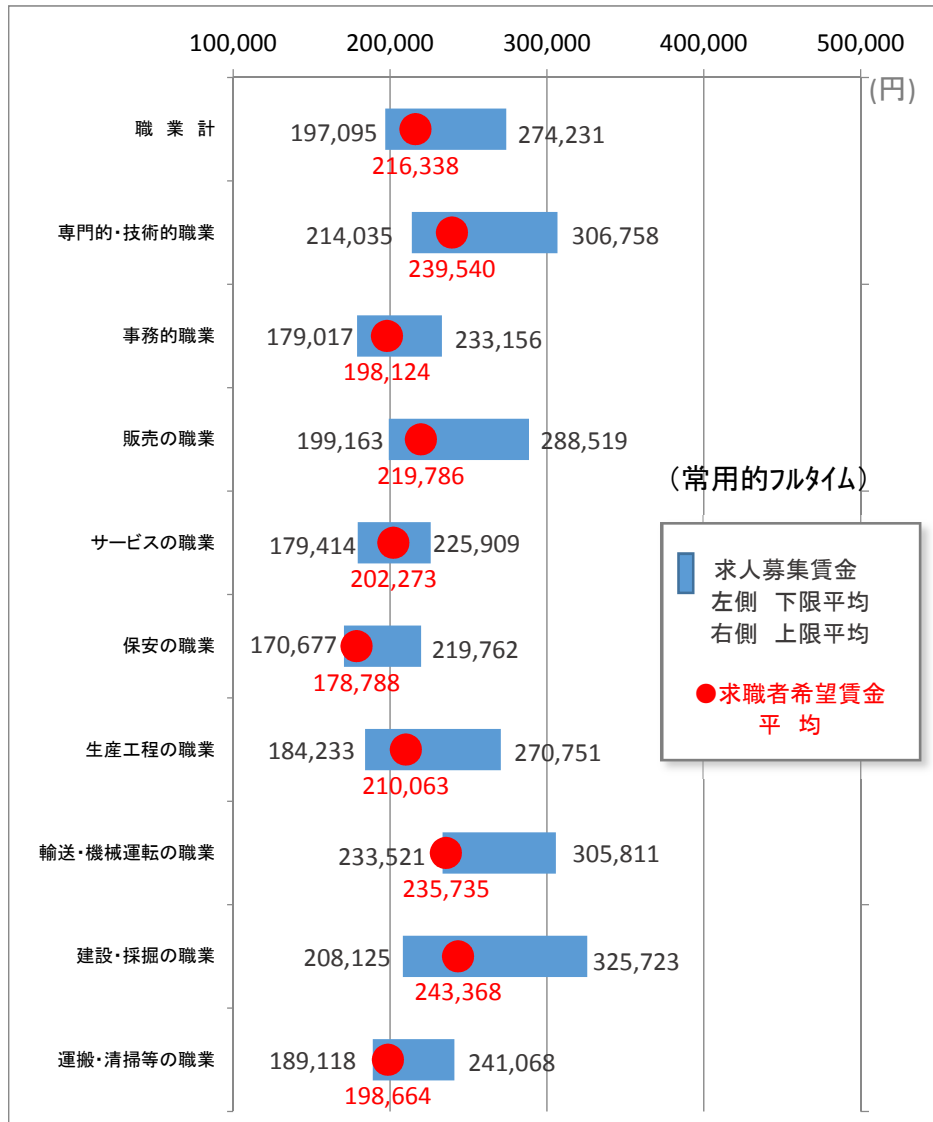

求人募集賃金・求職者希望賃金情報

令和2年4月

岐阜労働局職業安定部

- (注) 1 平成24年4月より、新職業分類による。
 2 パートは時間給で計上。
 3 求人募集賃金の平均値は、求人件数で除したものを。