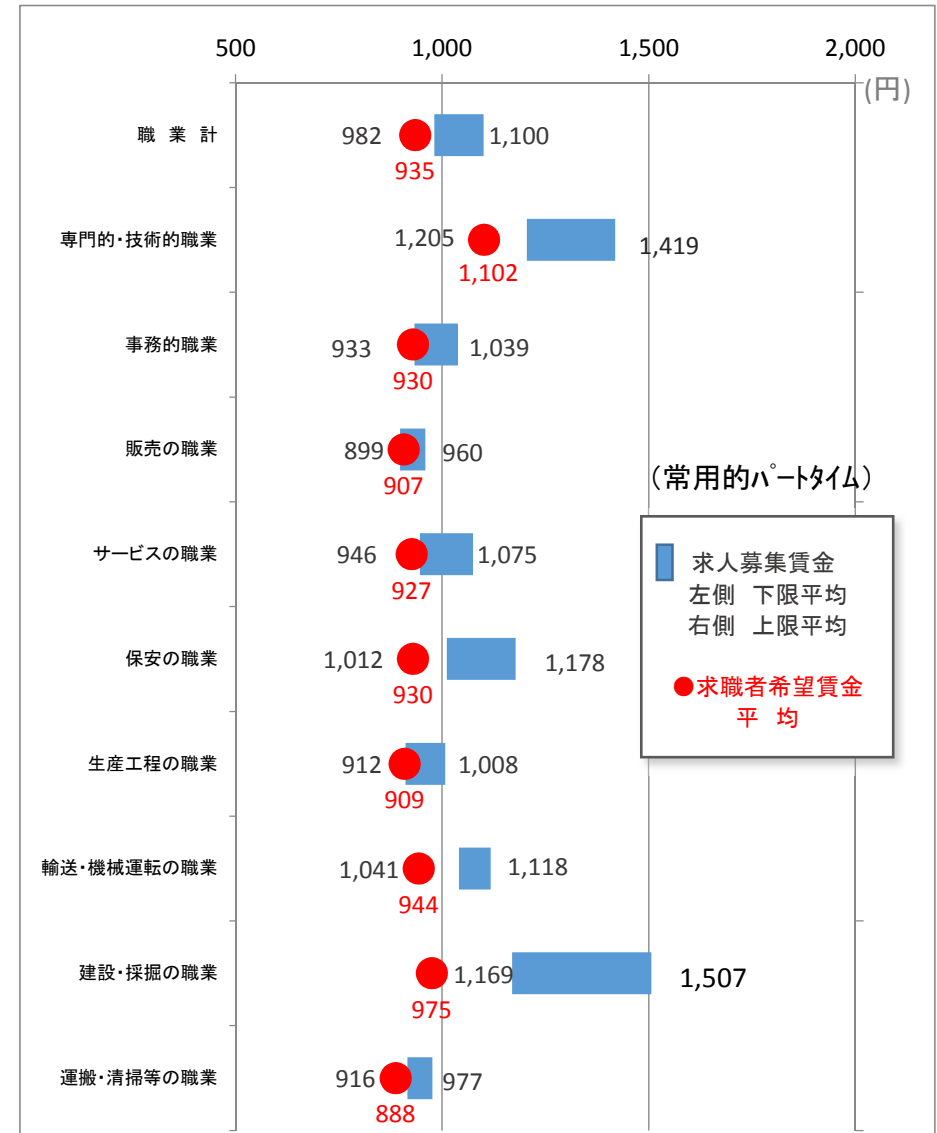

# 求人募集賃金・求職者希望賃金情報

令和2年3月

岐阜労働局職業安定部

- (注) 1 平成24年4月より、新職業分類による。  
 2 パートは時間給で計上。  
 3 求人募集賃金の平均値は、求人件数で除したもの。