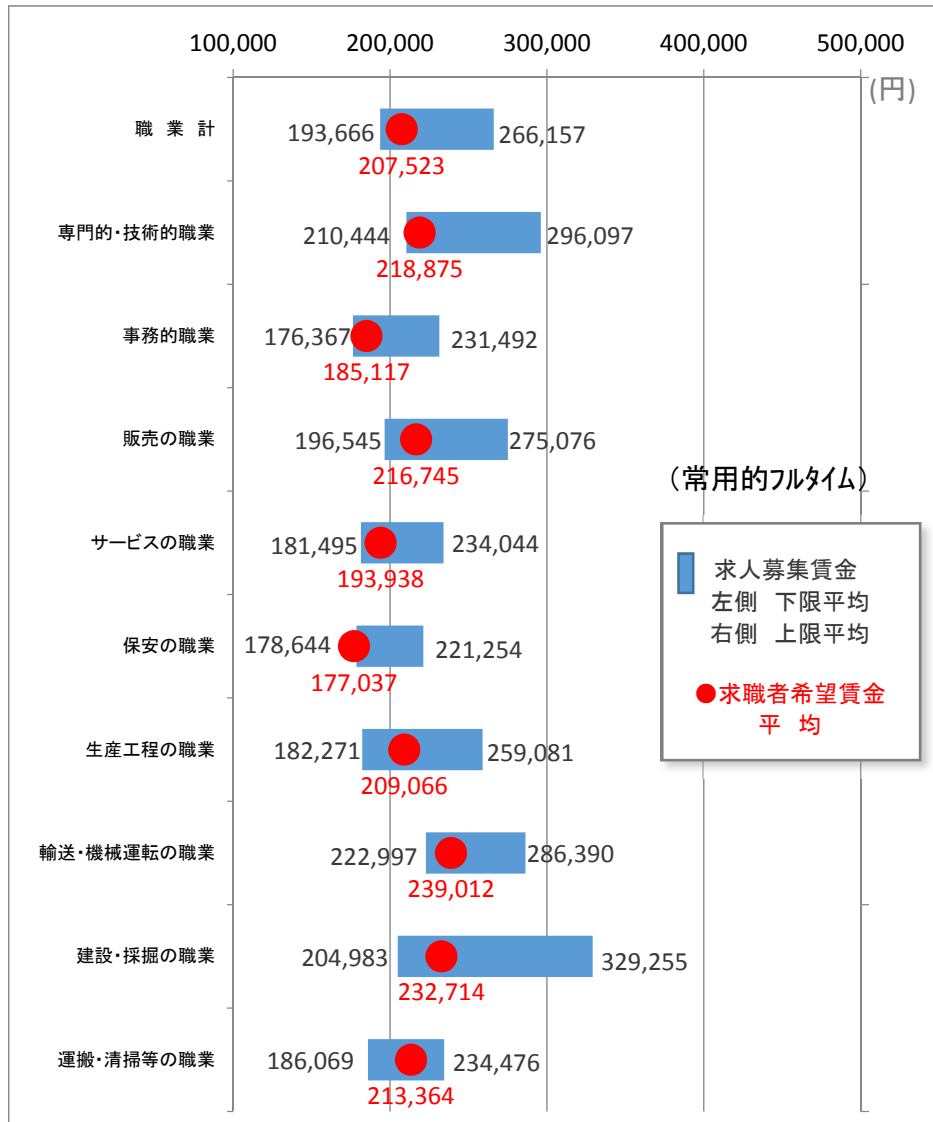

# 求人募集賃金・求職者希望賃金情報

令和2年3月

岐阜労働局職業安定部

- (注) 1 平成24年4月より、新職業分類による。  
 2 パートは時間給で計上。  
 3 求人募集賃金の平均値は、求人件数で除したもの。