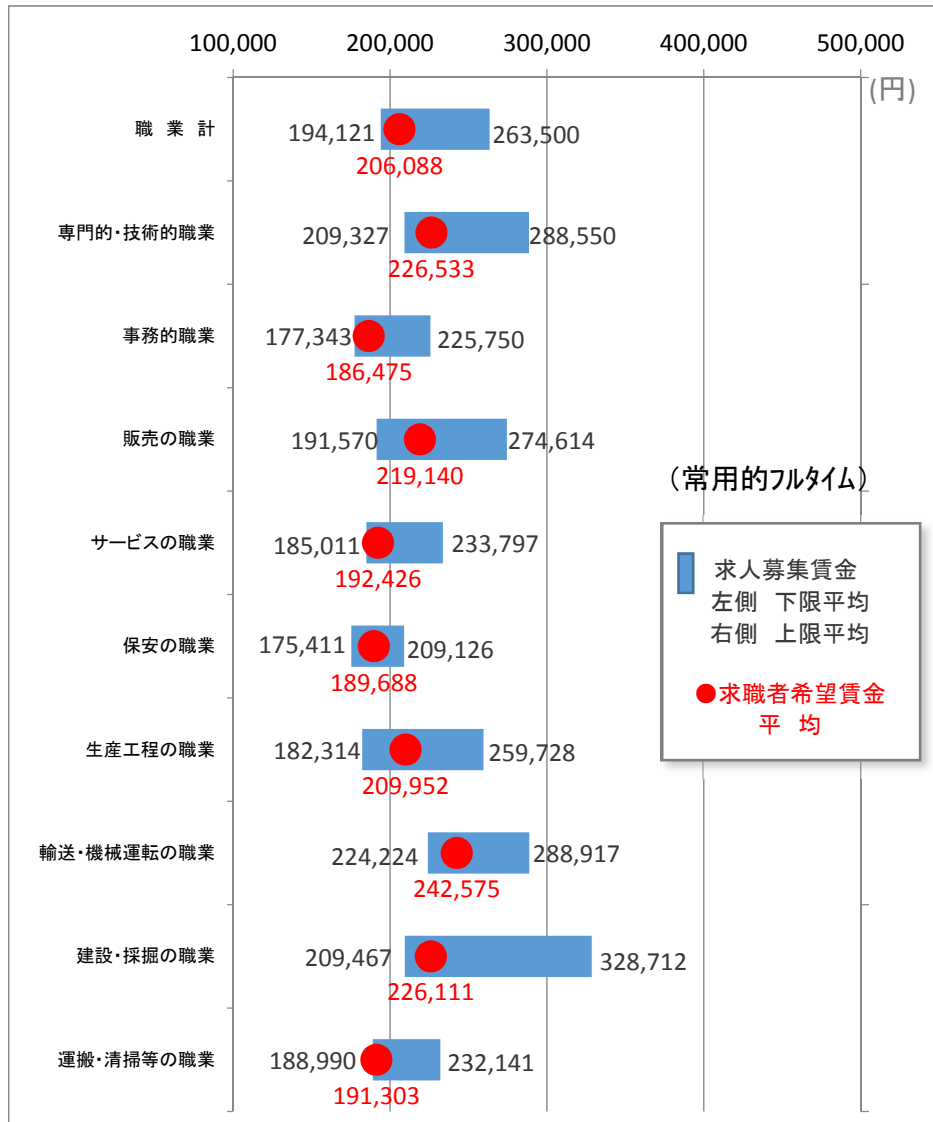

# 求人募集賃金・求職者希望賃金情報

令和2年2月

岐阜労働局職業安定部

- (注) 1 平成24年4月より、新職業分類による。  
 2 パートは時間給で計上。  
 3 求人募集賃金の平均値は、求人件数で除したもの。