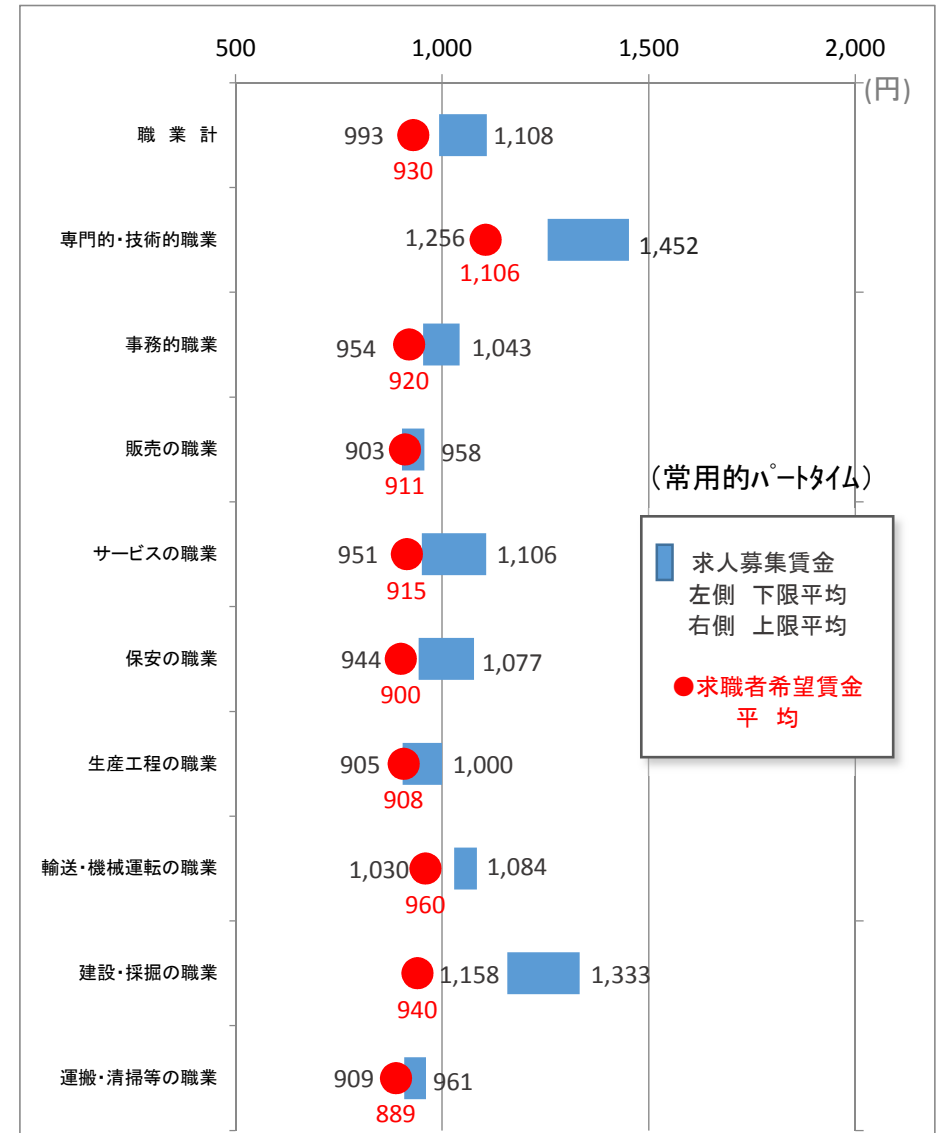

# 求人募集賃金・求職者希望賃金情報

令和2年2月

岐阜労働局職業安定部

- (注) 1 平成24年4月より、新職業分類による。  
 2 パートは時間給で計上。  
 3 求人募集賃金の平均値は、求人件数で除したもの。