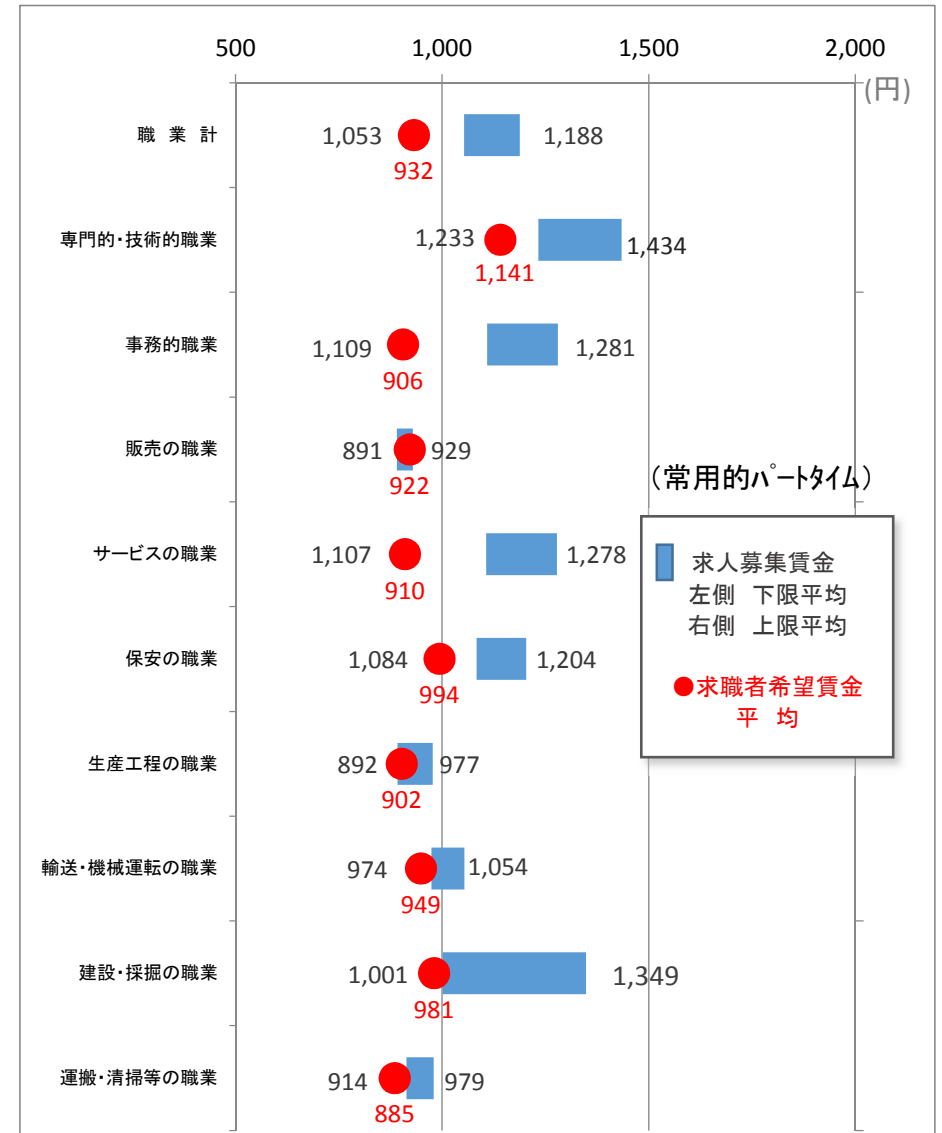

# 求人募集賃金・求職者希望賃金情報

令和2年1月

岐阜労働局職業安定部

- (注) 1 平成24年4月より、新職業分類による。  
 2 パートは時間給で計上。  
 3 求人募集賃金の平均値は、求人件数で除したもの。