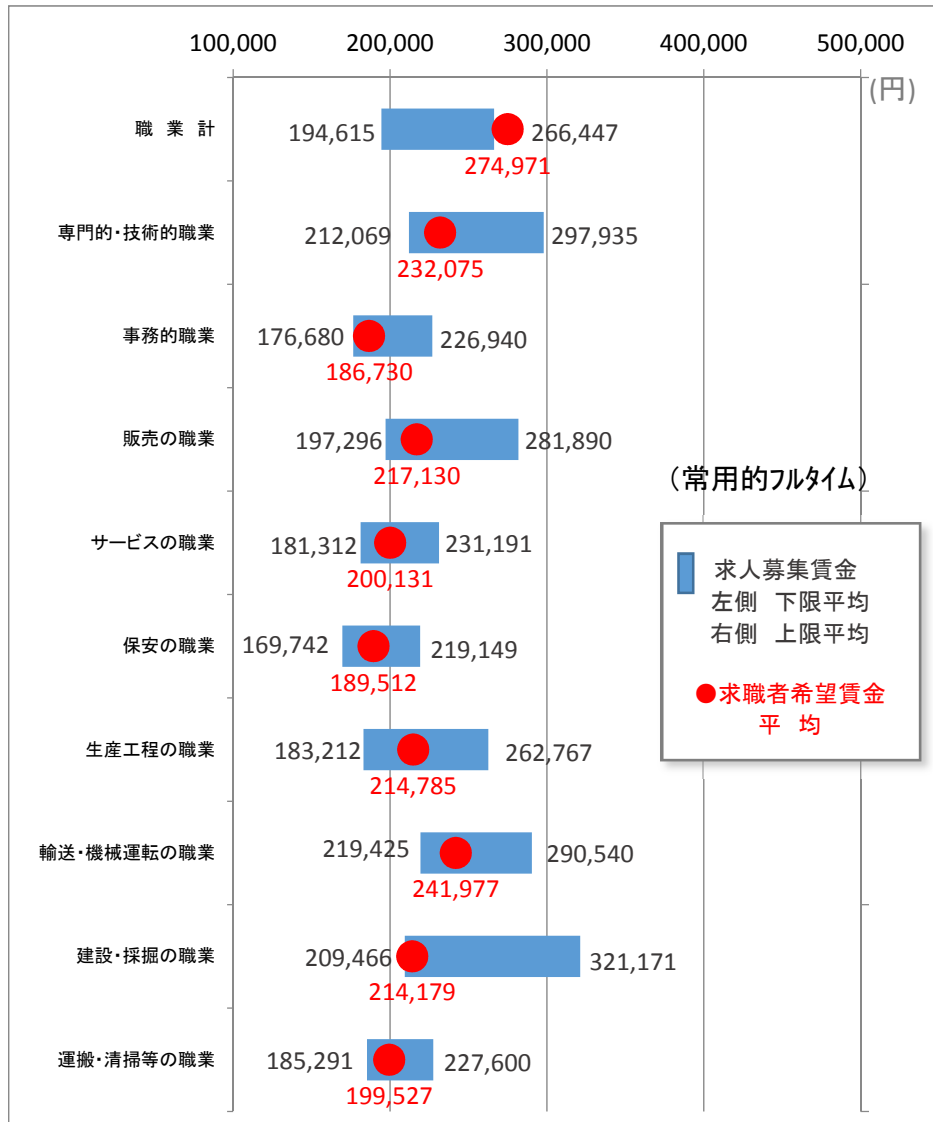

# 求人募集賃金・求職者希望賃金情報

令和2年1月

岐阜労働局職業安定部

- (注) 1 平成24年4月より、新職業分類による。  
 2 パートは時間給で計上。  
 3 求人募集賃金の平均値は、求人件数で除したもの。