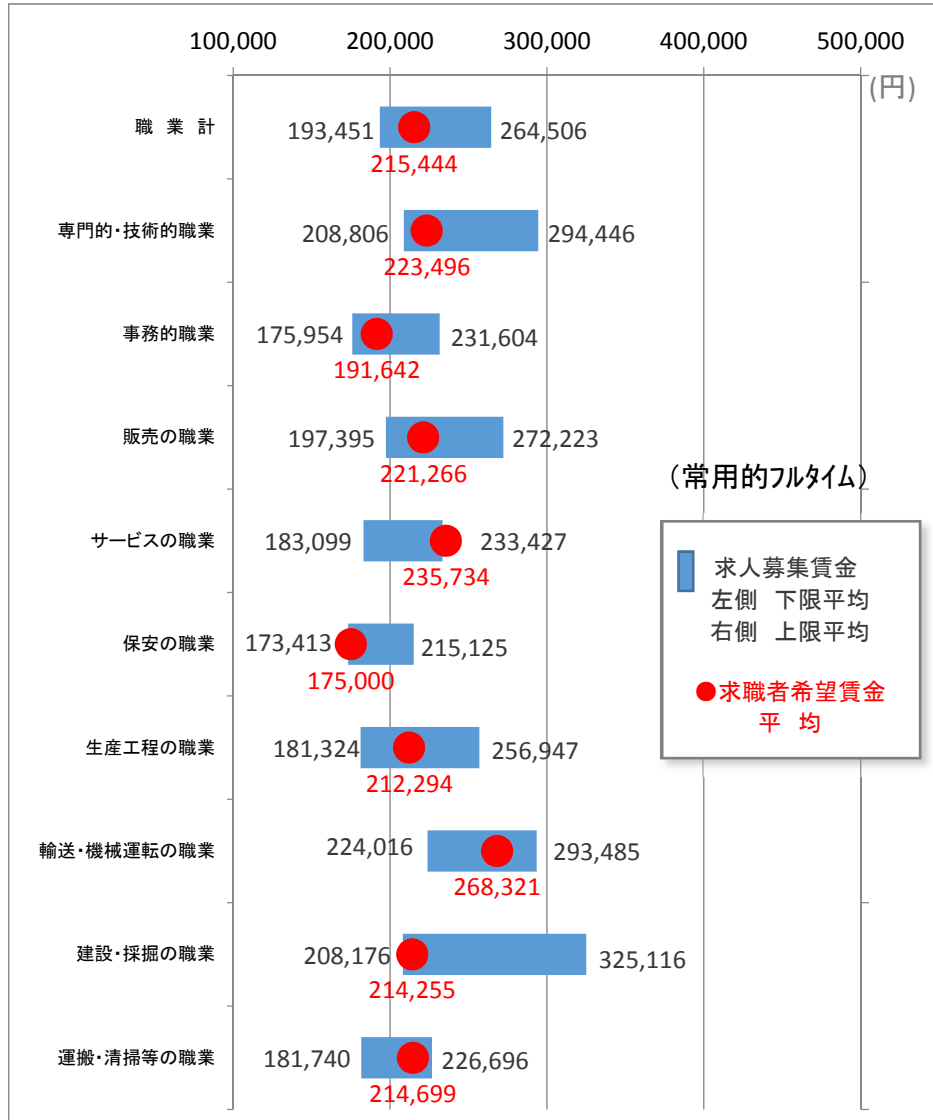

# 求人募集賃金・求職者希望賃金情報

令和元年12月

岐阜労働局職業安定部

- (注) 1 平成24年4月より、新職業分類による。  
 2 パートは時間給で計上。  
 3 求人募集賃金の平均値は、求人件数で除したもの。