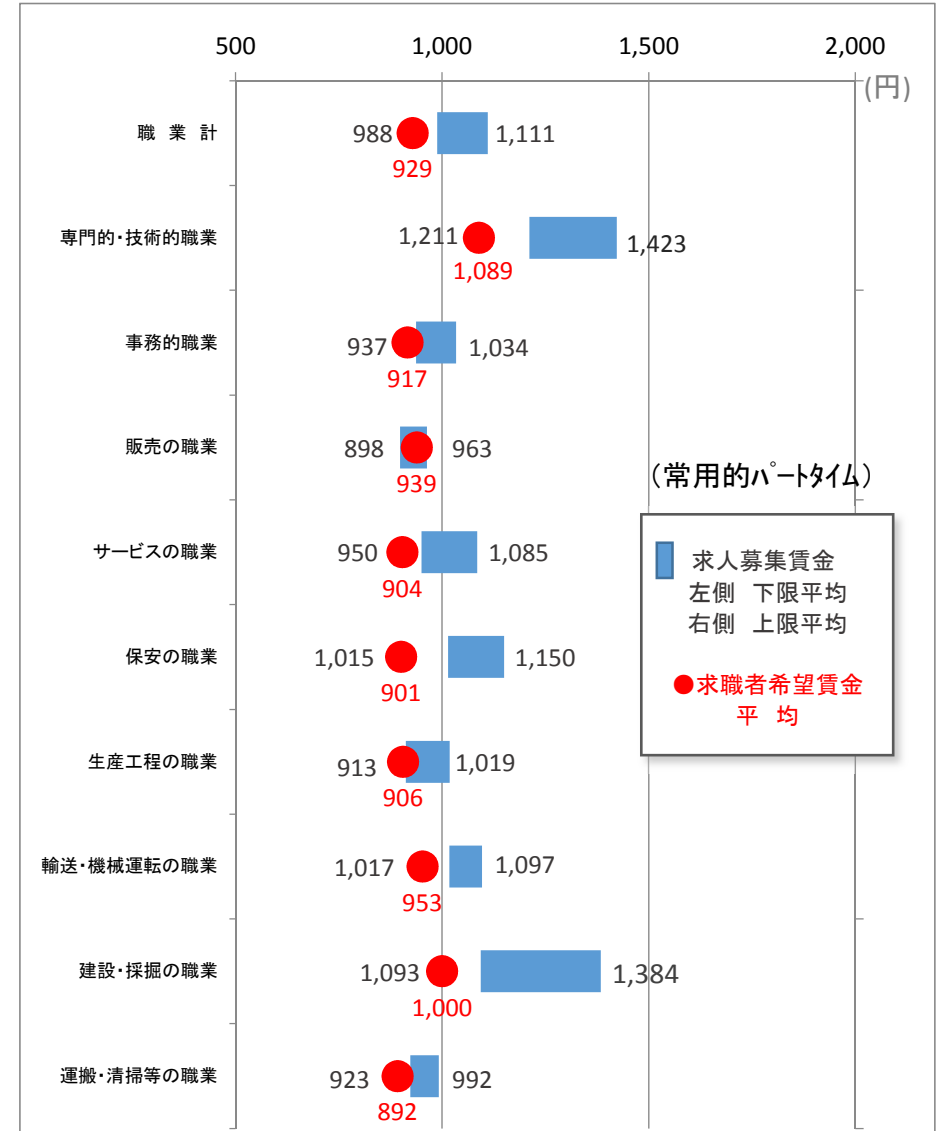

# 求人募集賃金・求職者希望賃金情報

令和元年12月

岐阜労働局職業安定部

- (注) 1 平成24年4月より、新職業分類による。  
 2 パートは時間給で計上。  
 3 求人募集賃金の平均値は、求人件数で除したもの。