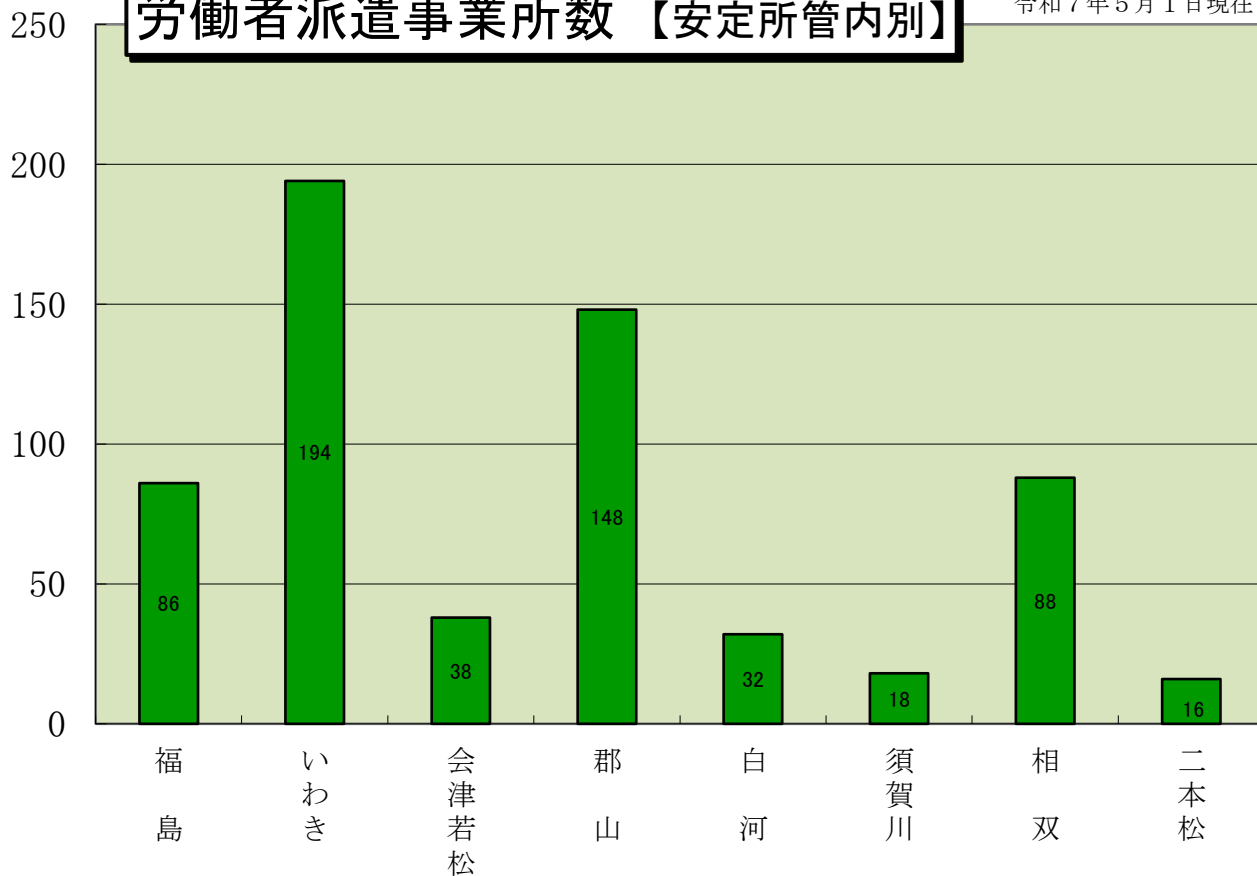

# 労働者派遣・職業紹介事業所数【安定所管内別】

福島労働局職業安定部需給調整事業室

区分 安定所別	労働者派遣事業			職業紹介事業					
	前年度 R6.5.1	R7.5.1 現在	前年同月比	(有料)			(無料)		
				前年度 R6.5.1	R7.5.1 現在	前年同月比	前年度 R6.5.1	R7.5.1 現在	前年同月比
福島	86	86	0.0	57	56	▲ 1.8	8	10	25.0
いわき	190	194	2.1	47	51	8.5	0	0	0.0
会津若松	39	38	▲ 2.6	10	10	0.0	10	10	0.0
郡山	156	148	▲ 5.1	100	97	▲ 3.0	5	4	▲ 20.0
白河	31	32	3.2	15	17	13.3	4	5	25.0
須賀川	17	18	5.9	7	7	0.0	3	3	0.0
相双	83	88	6.0	11	12	9.1	2	2	0.0
二本松	16	16	0.0	6	6	0.0	0	0	0.0
計	618	620	0.3	253	256	1.2	32	34	6.3

(令和7年5月1日現在)

○ 労働者派遣事業所計 612

○ 特定地域づくり事業協同組合 8

○ 職業紹介事業所計 290

・有料職業紹介事業	256
・無料職業紹介事業	17
・特定地方公共団体	17
・特別の法人	0

## 労働者派遣事業所数【安定所管内別】

令和7年5月1日現在