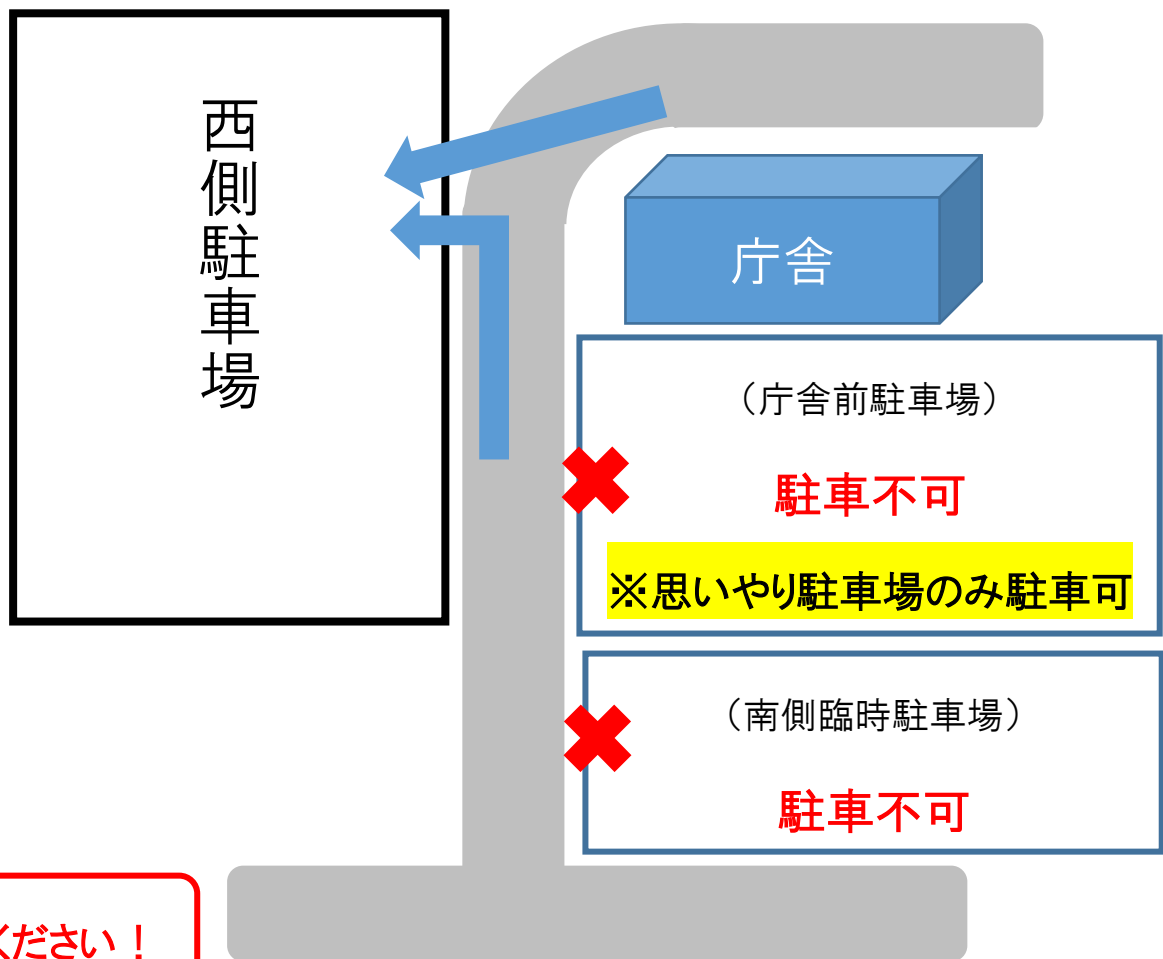

駐車場移転のお知らせ

庁舎西側に建設中の駐車場の完成に伴い令和6年4月1日～
庁舎前駐車場は思いやり駐車場以外は使用できなくなります。

4月1日からは庁舎西側駐車場をご利用下さい。

当所に隣接する道路は、午前7時30分から午前8時30分まで歩行者専用道路となり車輦の通行が禁止される規則区域となっております。