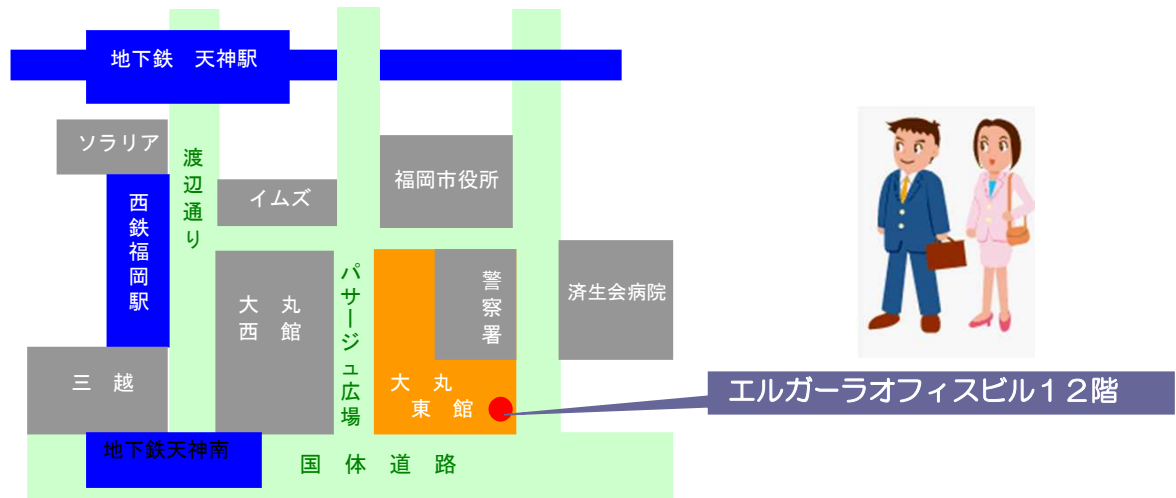

(2) 「学生就職バックアップガイダンス」

主催 福岡労働局、福岡新卒応援ハローワーク、福岡県、公益社団法人福岡県雇用対策協会
福岡県若者しごとサポートセンター、福岡新卒者等就職・採用応援本部

日時・場所 平成28年11月29日 15:00～18:20 アクロス福岡B2イベントホール

内容 第一部 長岡大雅氏による基調講演 『やらなきゃならない。それが仕事。』
第二部 地場企業採用担当者7名によるパネルディスカッション
各業界の現状・展望・採用動向、求める人物像、就職に向けての心構え等、人事担当者の生の声を聞く。

参加学生数 118名

(3) 「留学生就職フェア in FUKUOKA」

主催 福岡労働局、福岡新卒応援ハローワーク

共催 福岡県留学生サポートセンター

日時・場所 平成28年5月24日 12:30～17:00 アクロス福岡

内容 大学院・大学・短大・高専・専修学校の卒業年次の留学生を対象とした合同会社説明会

参加企業数 36社

参加学生数 506人

(4) 留学生ビジネスインターンシップ

	夏季(8～9月)
応募企業数	9
受入実施企業数	9
参加学生数	11

(5) 各種セミナーの実施

	開催回数	参加人数
就職ガイダンス(於:福岡新卒応援ハローワーク)	14回	66人
出張による就職ガイダンス等(於:学校)	96回	3,106人
模擬面接	48回	251人
集団面接対策	15回	111人
職業適性検査、職業興味検査	17回	197人
既卒者のための応募準備セミナー	25回	316人
就活マナーセミナー	44回	225人
自己分析ワークショップ	27回	294人
業界・職種研究セミナー	22回	270人
グループディスカッション対策	23回	172人
面接道場	随時	847人
履歴書・エントリーシート添削	随時	872人

福岡新卒応援ハローワークMAP

福岡新卒応援ハローワーク

〒810-0001
福岡市中央区天神1丁目4-2 エルガーラオフィスビル12階

TEL 092 (714) 1556
FAX 092 (717) 6276
MAIL fukuoka@gakusei-40.jp
URL <http://fukuoka-young.jsite.mhlw.go.jp>
開庁時間 10:00 ~ 18:00

休館日 土・日・祝日・年末年始