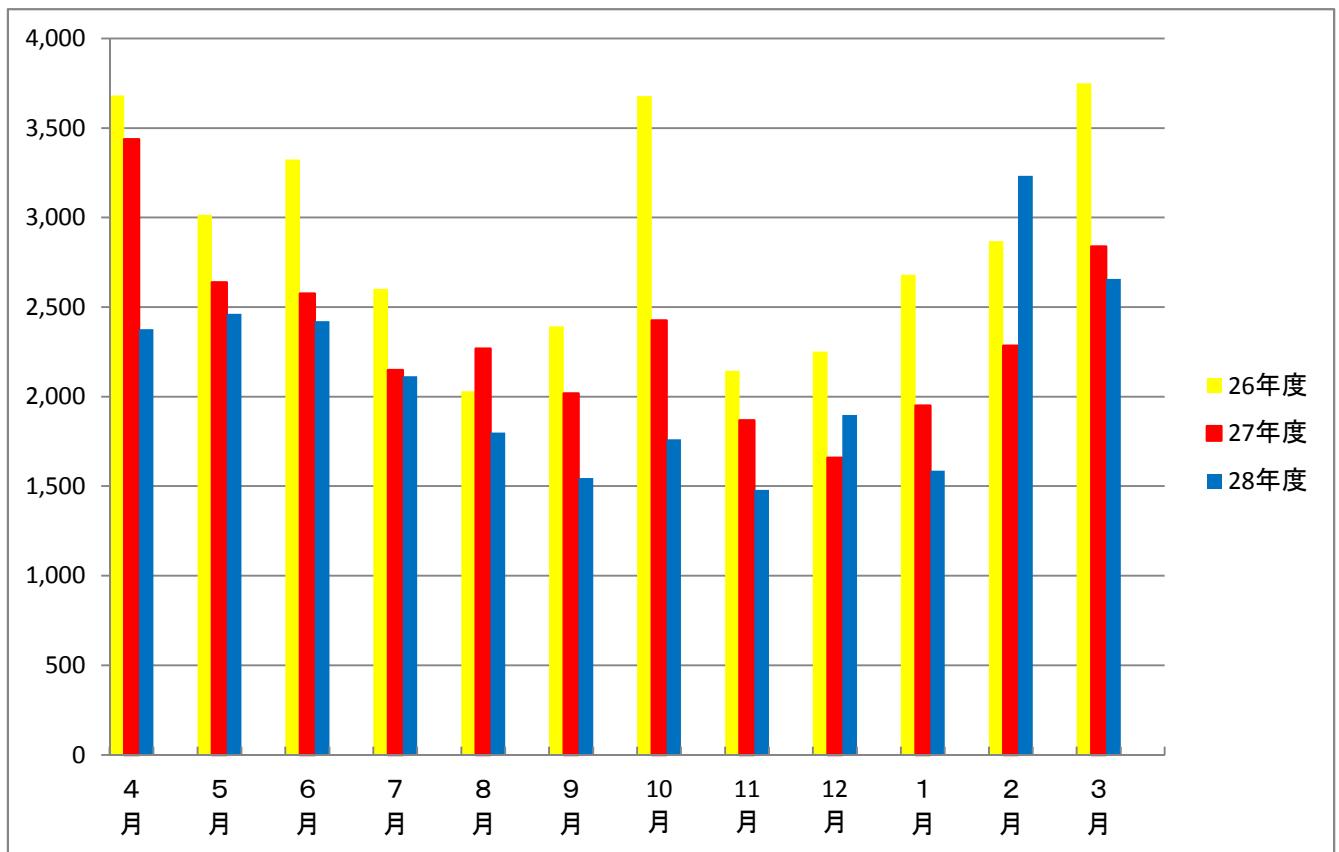

2 学生等の利用状況

(1) 学歴別の利用状況

(単位:人)

	新規登録者			再来者		
	平成27年度	平成28年度	前年度比	平成27年度	平成28年度	前年度比
既卒者	2,538	2,097	▲ 17.4	11,654	9,276	▲ 20.4
大学・大学院	2,843	2,764	▲ 2.8	7,881	8,227	▲ 4.4
短期大学	513	598	▲ 16.6	1,289	1,027	▲ 20.3
高等専門学校	0	0		2	0	▲ 100.0
専修学校	710	751	▲ 5.8	665	592	▲ 11.0
公共職業能力開発施設	1	1	0.0	7	0	▲ 100.0
計	6,605	6,211	▲ 6.0	21,498	19,122	▲ 11.1

(2) 利用者数の月別推移

(単位:人)

	4月	5月	6月	7月	8月	9月	10月	11月	12月	1月	2月	3月	計	前年度比
25年度	4,487	3,272	3,105	3,208	2,214	2,446	3,711	2,559	2,454	3,077	3,680	3,379	37,592	▲ 5.1
26年度	3,681	3,014	3,324	2,602	2,030	2,392	3,677	2,144	2,252	2,681	2,869	3,749	34,415	▲ 8.5
27年度	3,437	2,638	2,575	2,147	2,267	2,017	2,425	1,867	1,658	1,950	2,284	2,838	28,103	▲ 18.3
28年度	2,377	2,462	2,421	2,114	1,799	1,545	1,762	1,480	1,897	1,586	3,233	2,657	25,333	▲ 9.9