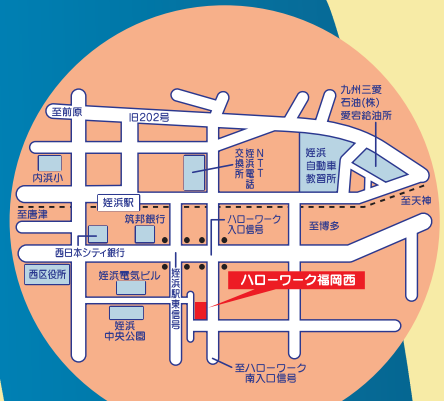

ひと、暮らし、
みらいのために

ハローワーク福岡西に マザーズコーナー

2010 6月28日(月)

OPEN

受付時間 8:30~17:15

お子様づれでも
安心です！

■子育てをしながら就職を 希望する方をサポートします！

母子家庭のお母さん、父子家庭のお父さん、
子育てと仕事の両立を希望する方の窓口です！

- 担当者が就職までマンツーマンでサポートします！
ブランクが長い方でも安心！
- 履歴書の書き方、アドバイスします！
もちろん職務経歴書もOK！
- 面接が不安な方も大丈夫
面接のノウハウ伝授します！
- その他、子育てと仕事の両立について、
様々な相談をお受けしています。

キッズコーナー
もあります
キッズチェア、キッズラック
も用意しています。

ハローワーク福岡西マザーズコーナー

〒819-8552 福岡市西区姪浜駅南3-8-10 TEL 092-881-8609