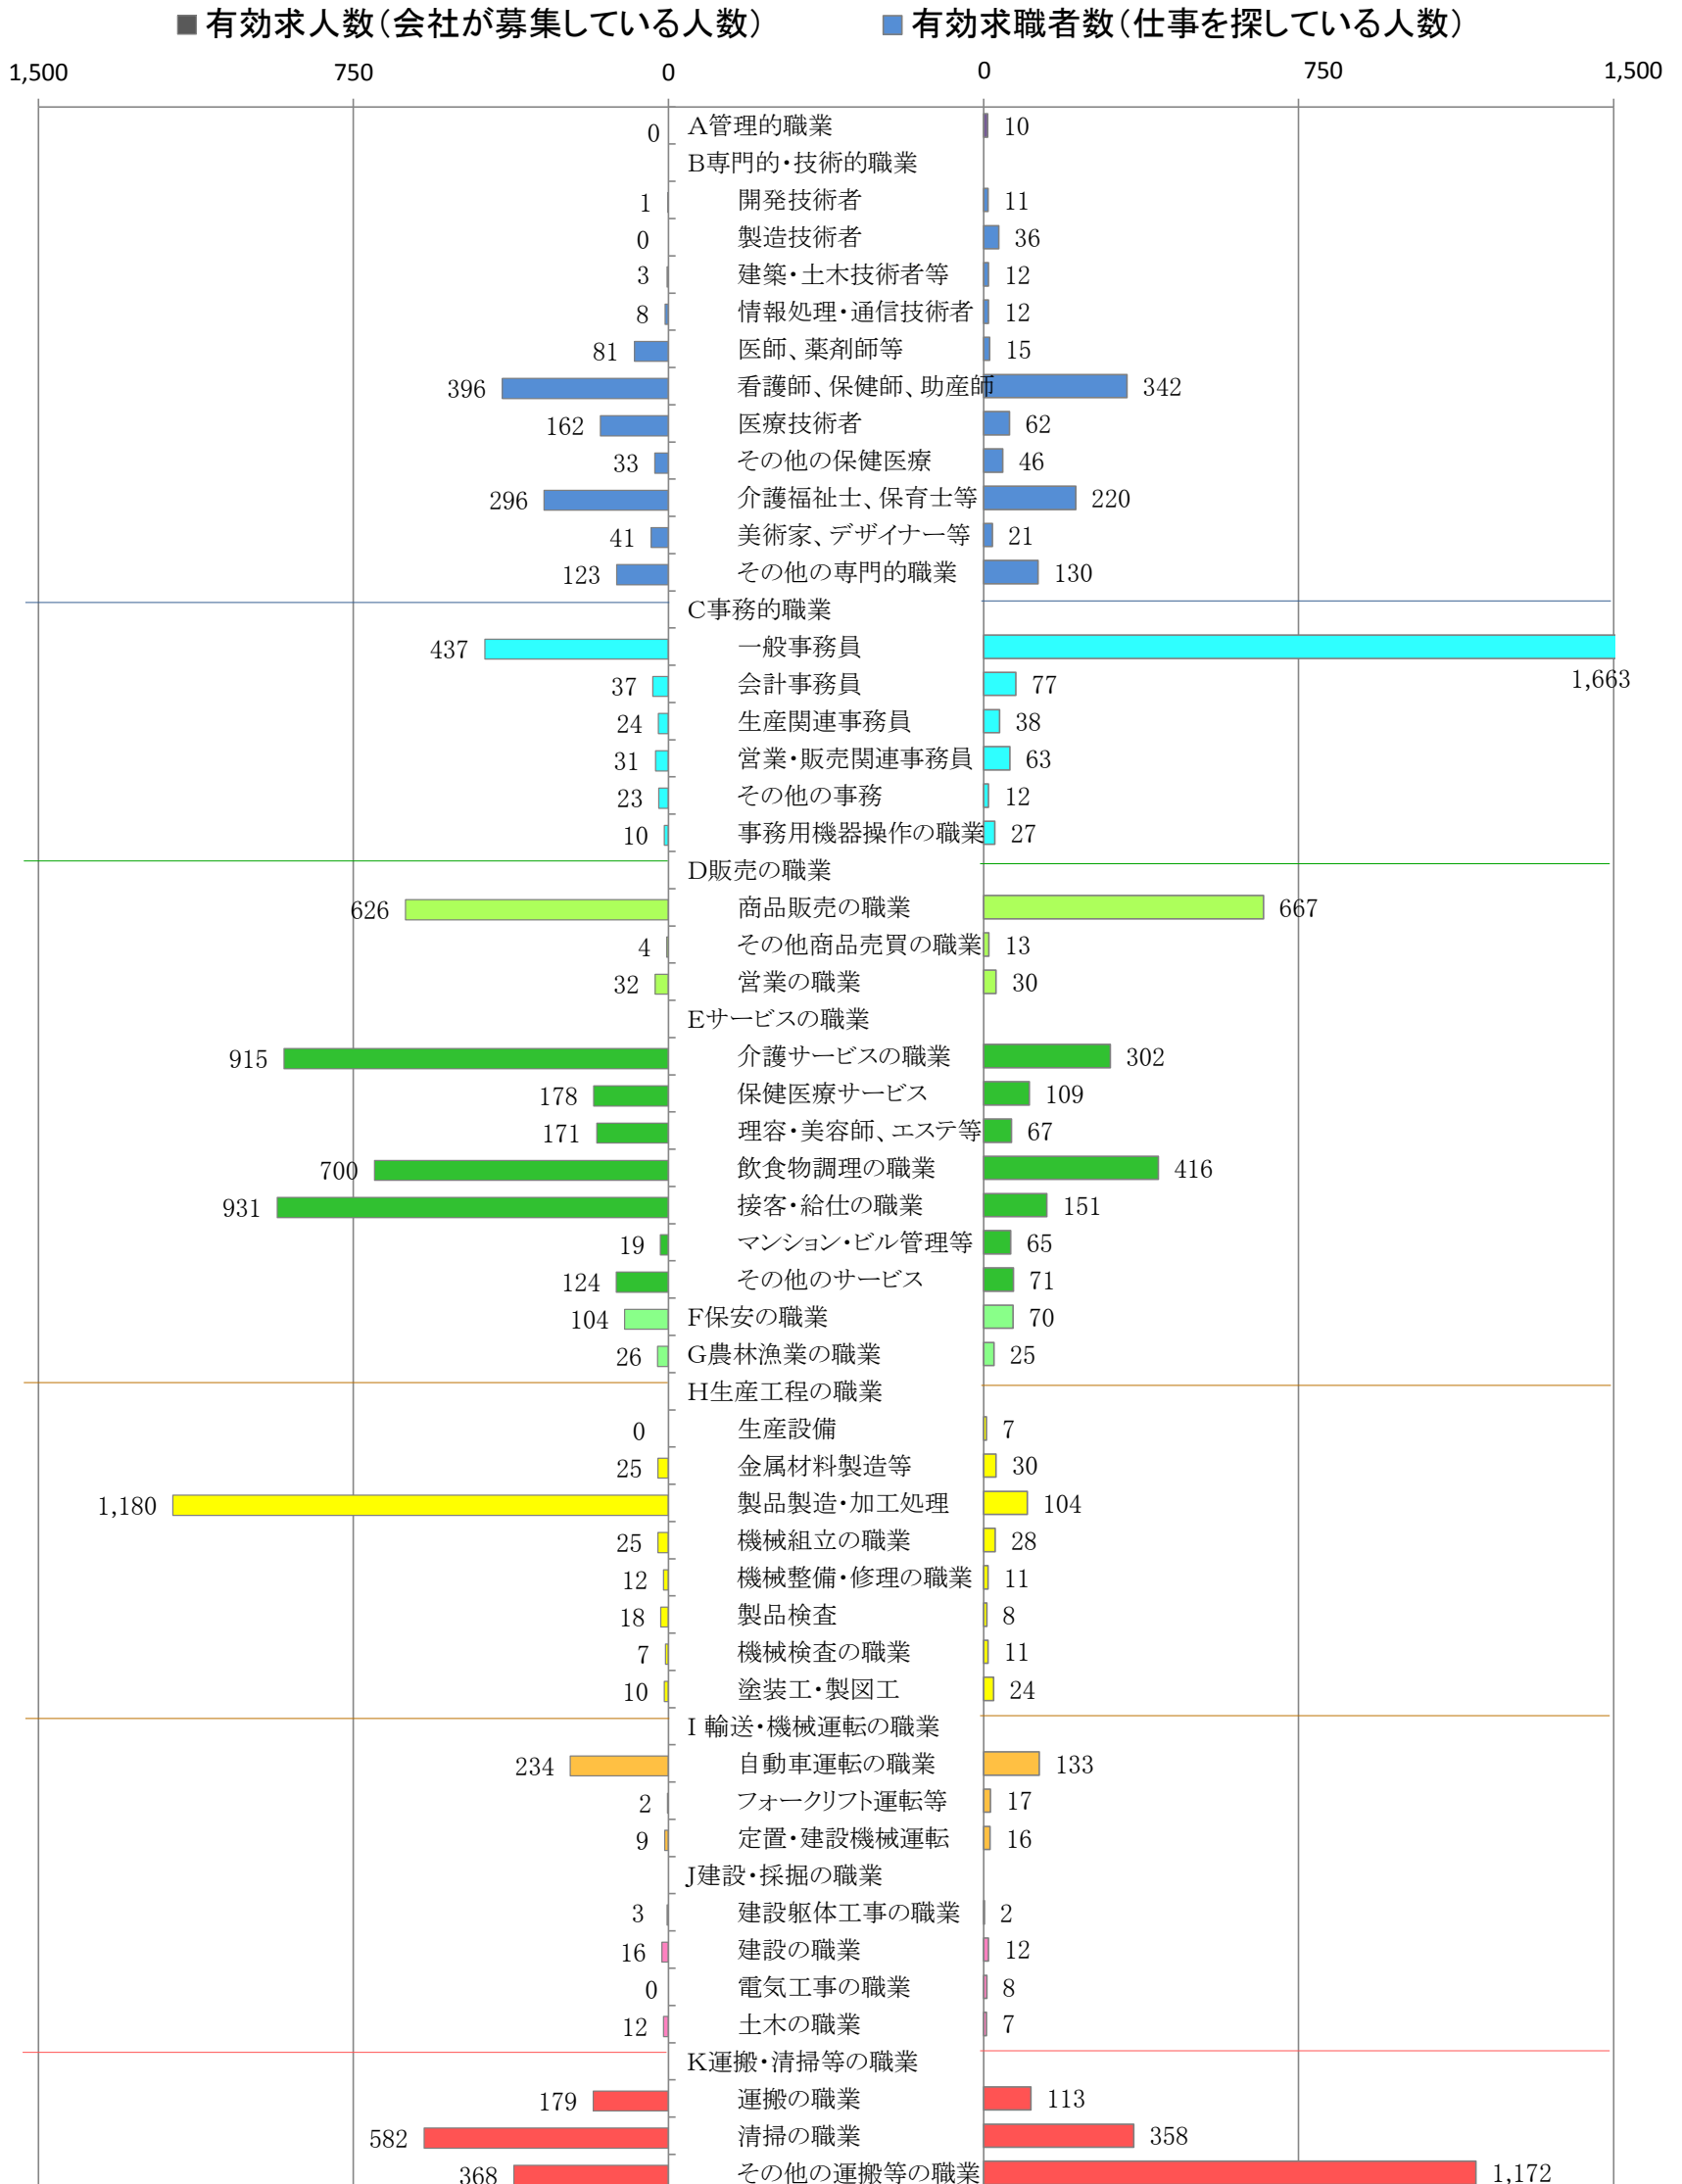

〈北九州地域：バランスシート〉
職業別：有効求人・求職状況(常用・パート)

※ ハローワーク小倉、八幡、行橋の合計数

※ 具体的な職業は裏面を参照願います。