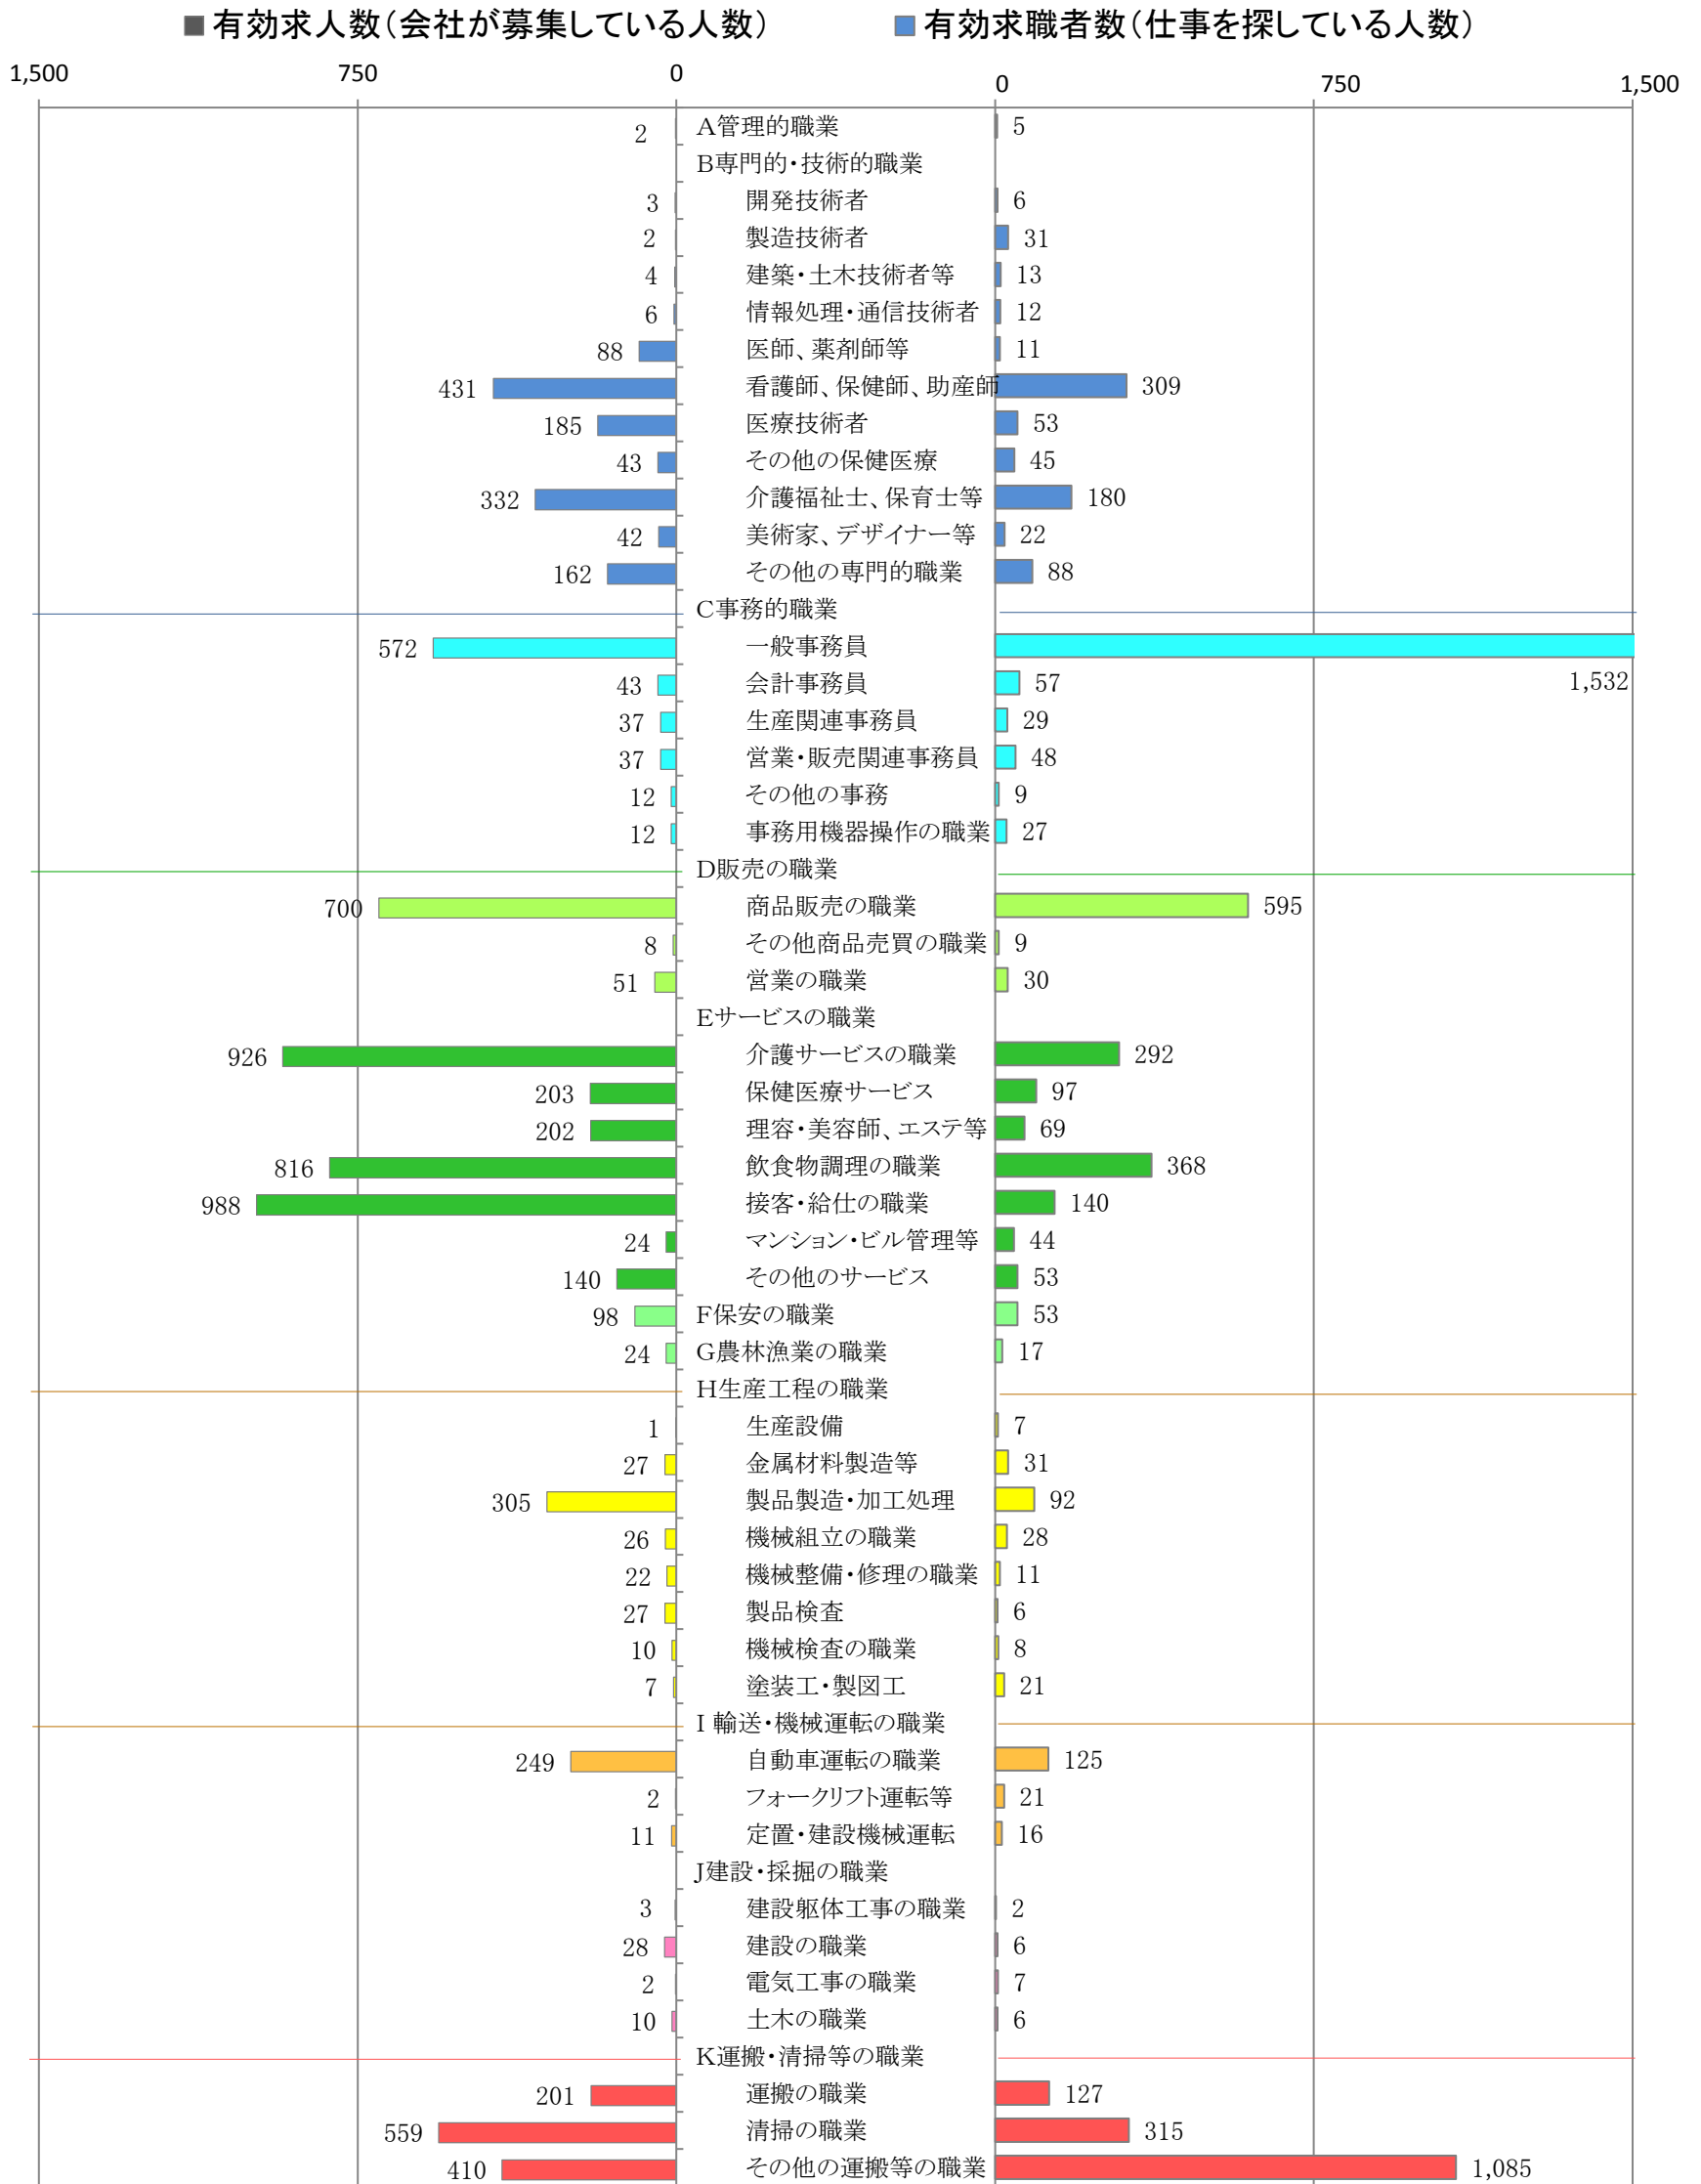

〈北九州地域：バランスシート〉

職業別：有効求人・求職状況(常用・パート)

※ ハローワーク小倉、八幡、行橋の合計数

※ 具体的な職業は裏面を参照願います。