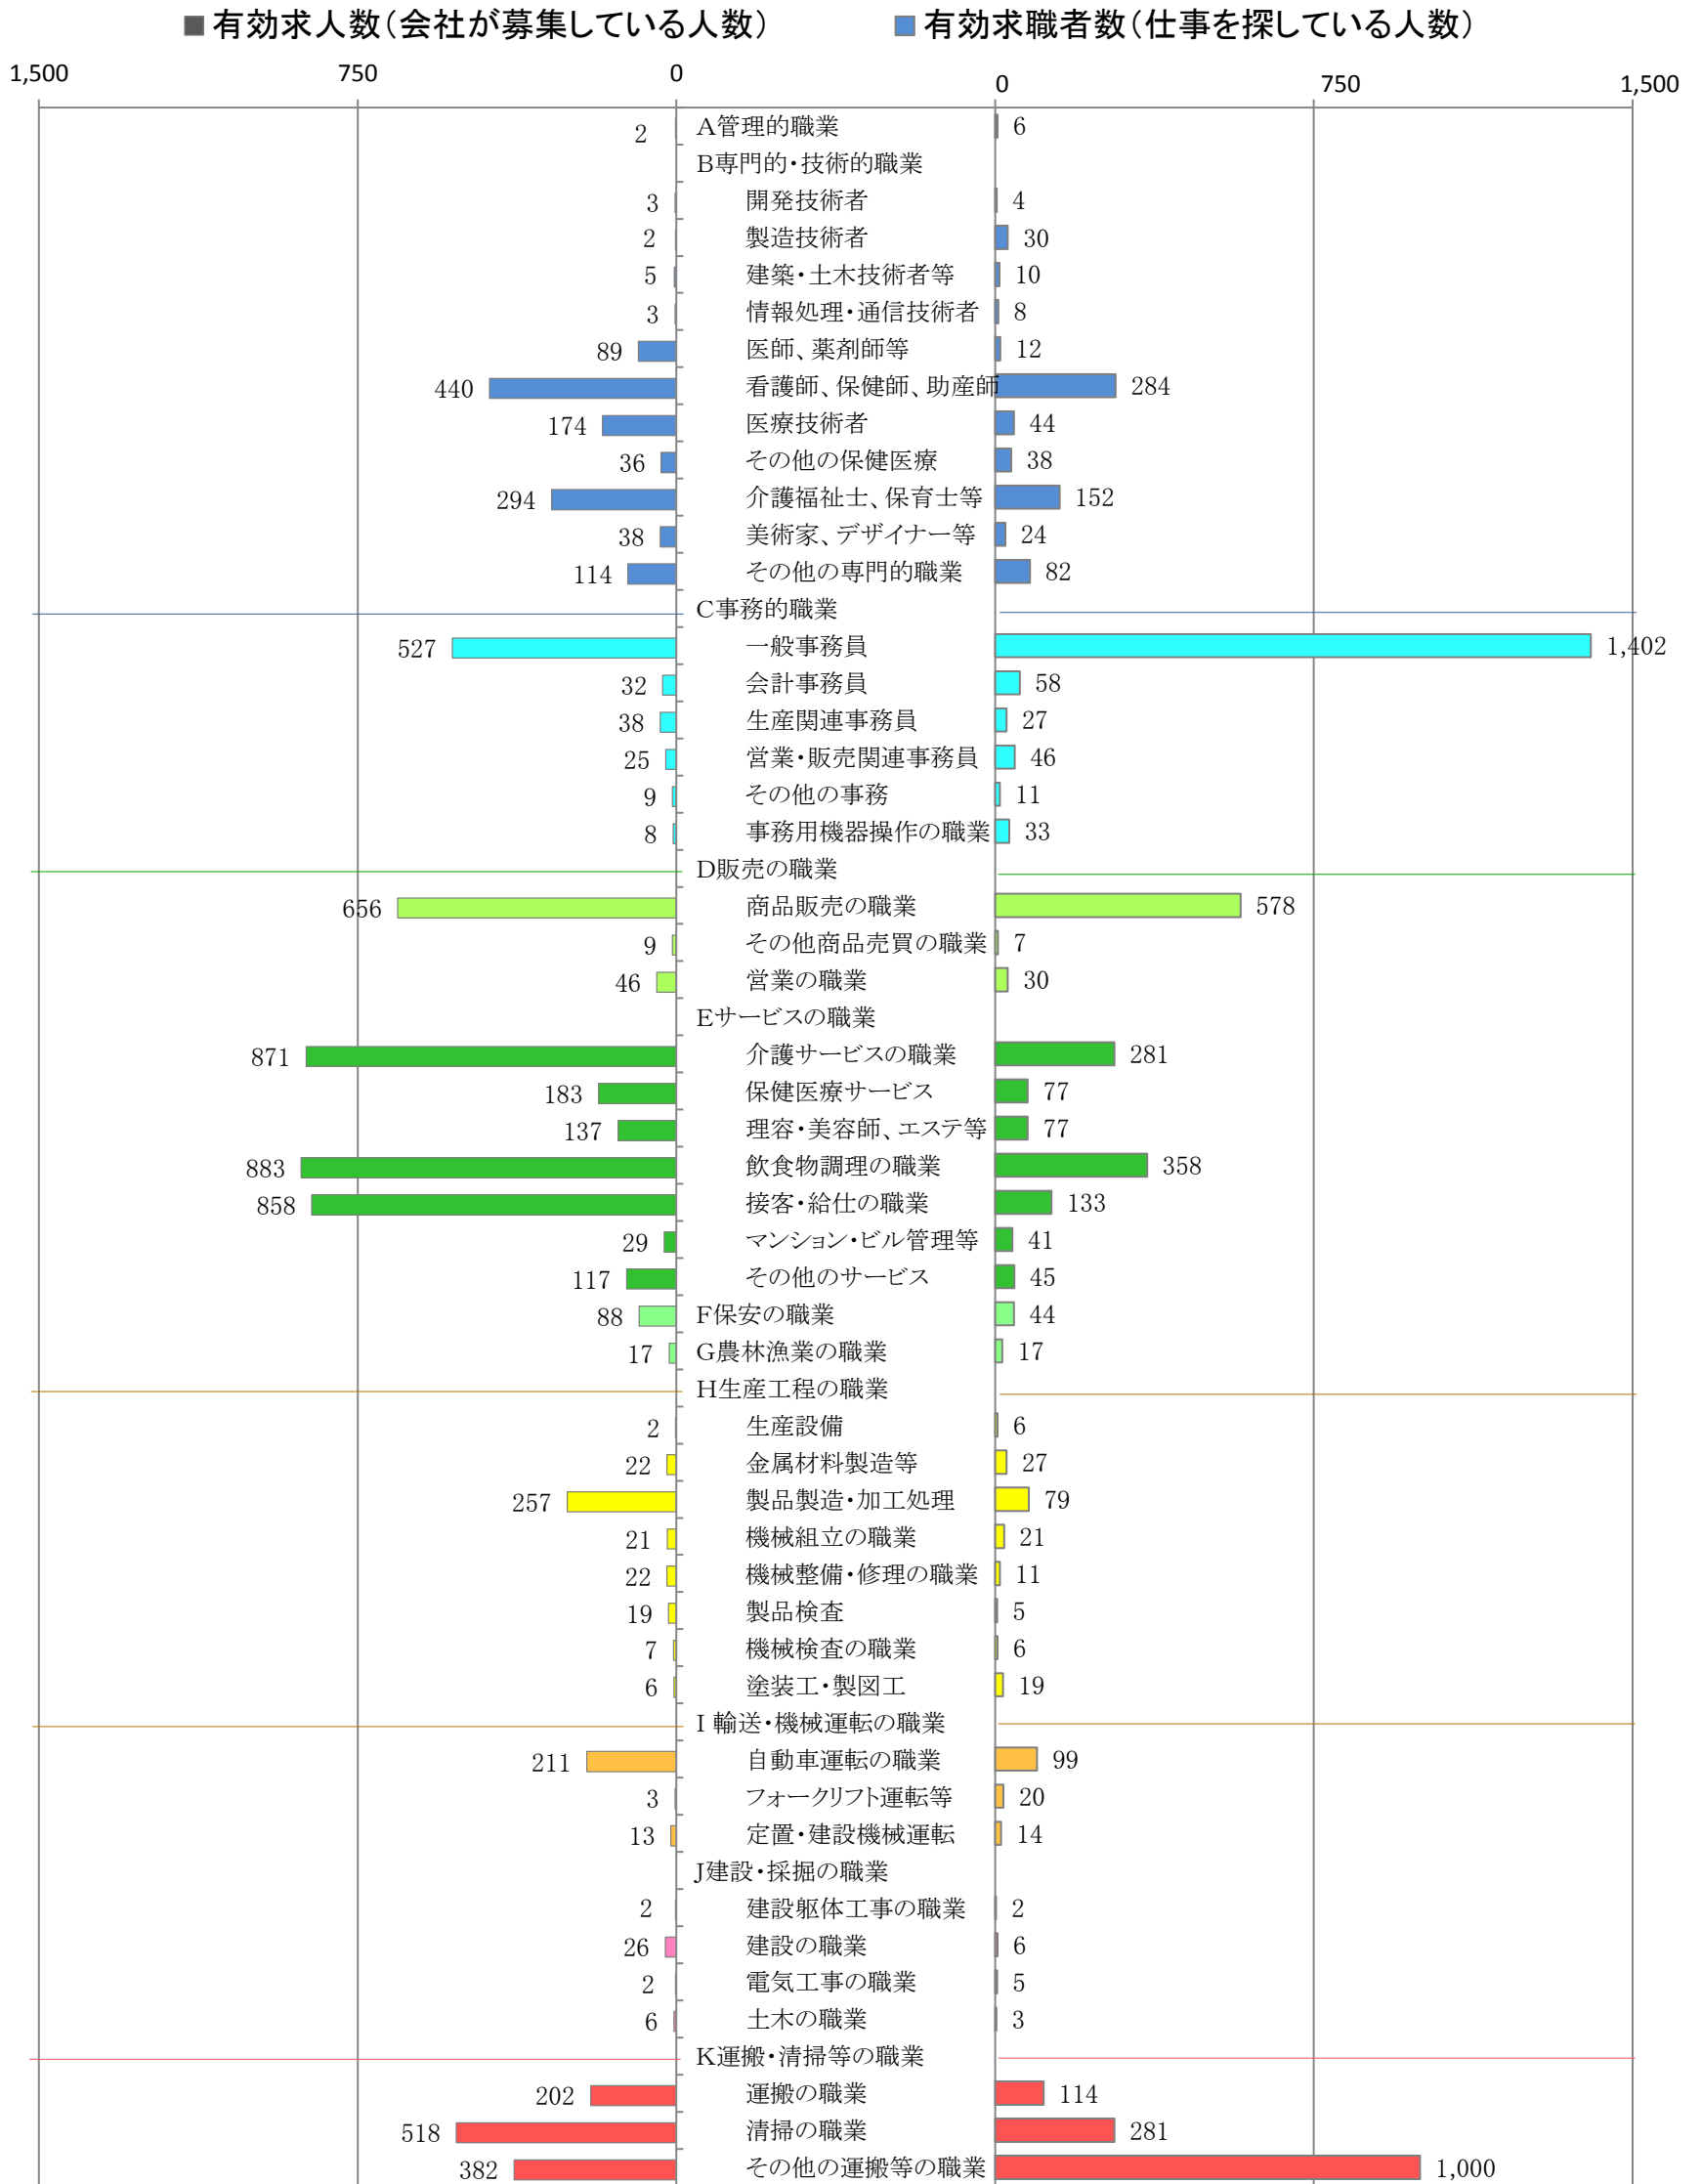

〈北九州地域：バランスシート〉

職業別：有効求人・求職状況(常用・パート)

※ ハローワーク小倉、八幡、行橋の合計数

※ 具体的な職業は裏面を参照願います。