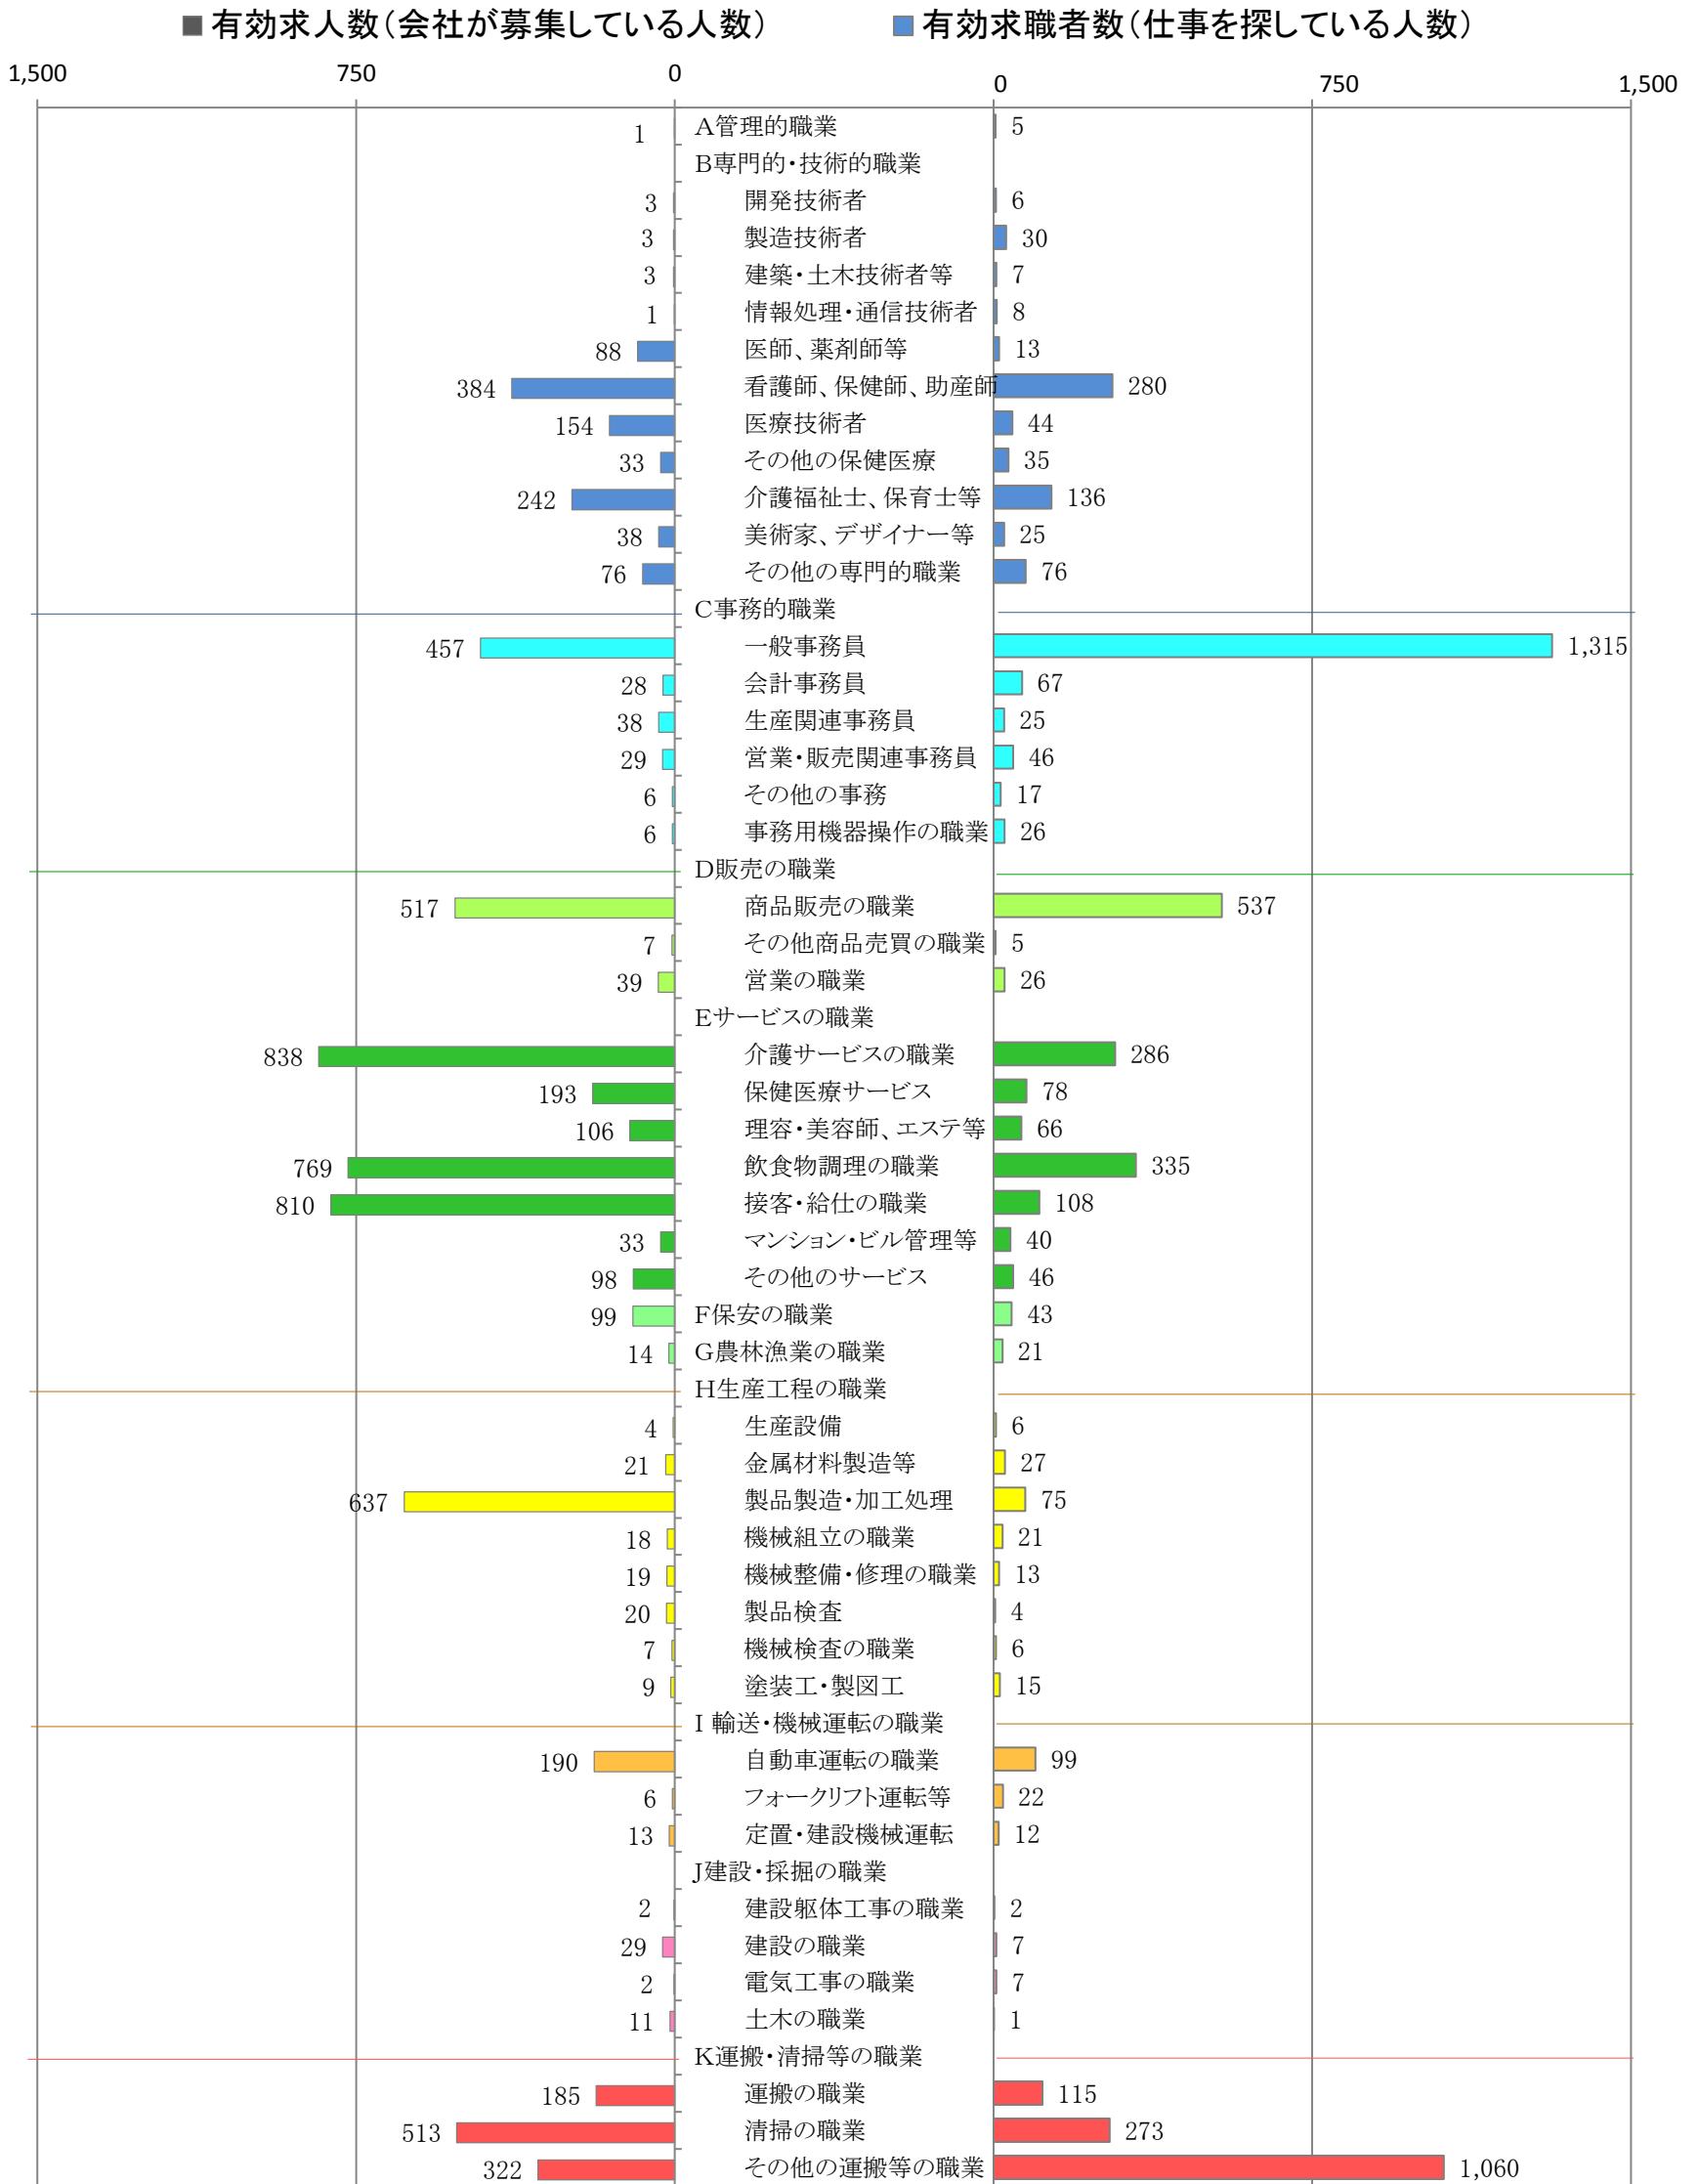

〈北九州地域：バランスシート〉
職業別：有効求人・求職状況（常用・パート）

平成28年1月

※ ハローワーク小倉、八幡、行橋の合計数

※ 具体的な職業は裏面を参照願います。