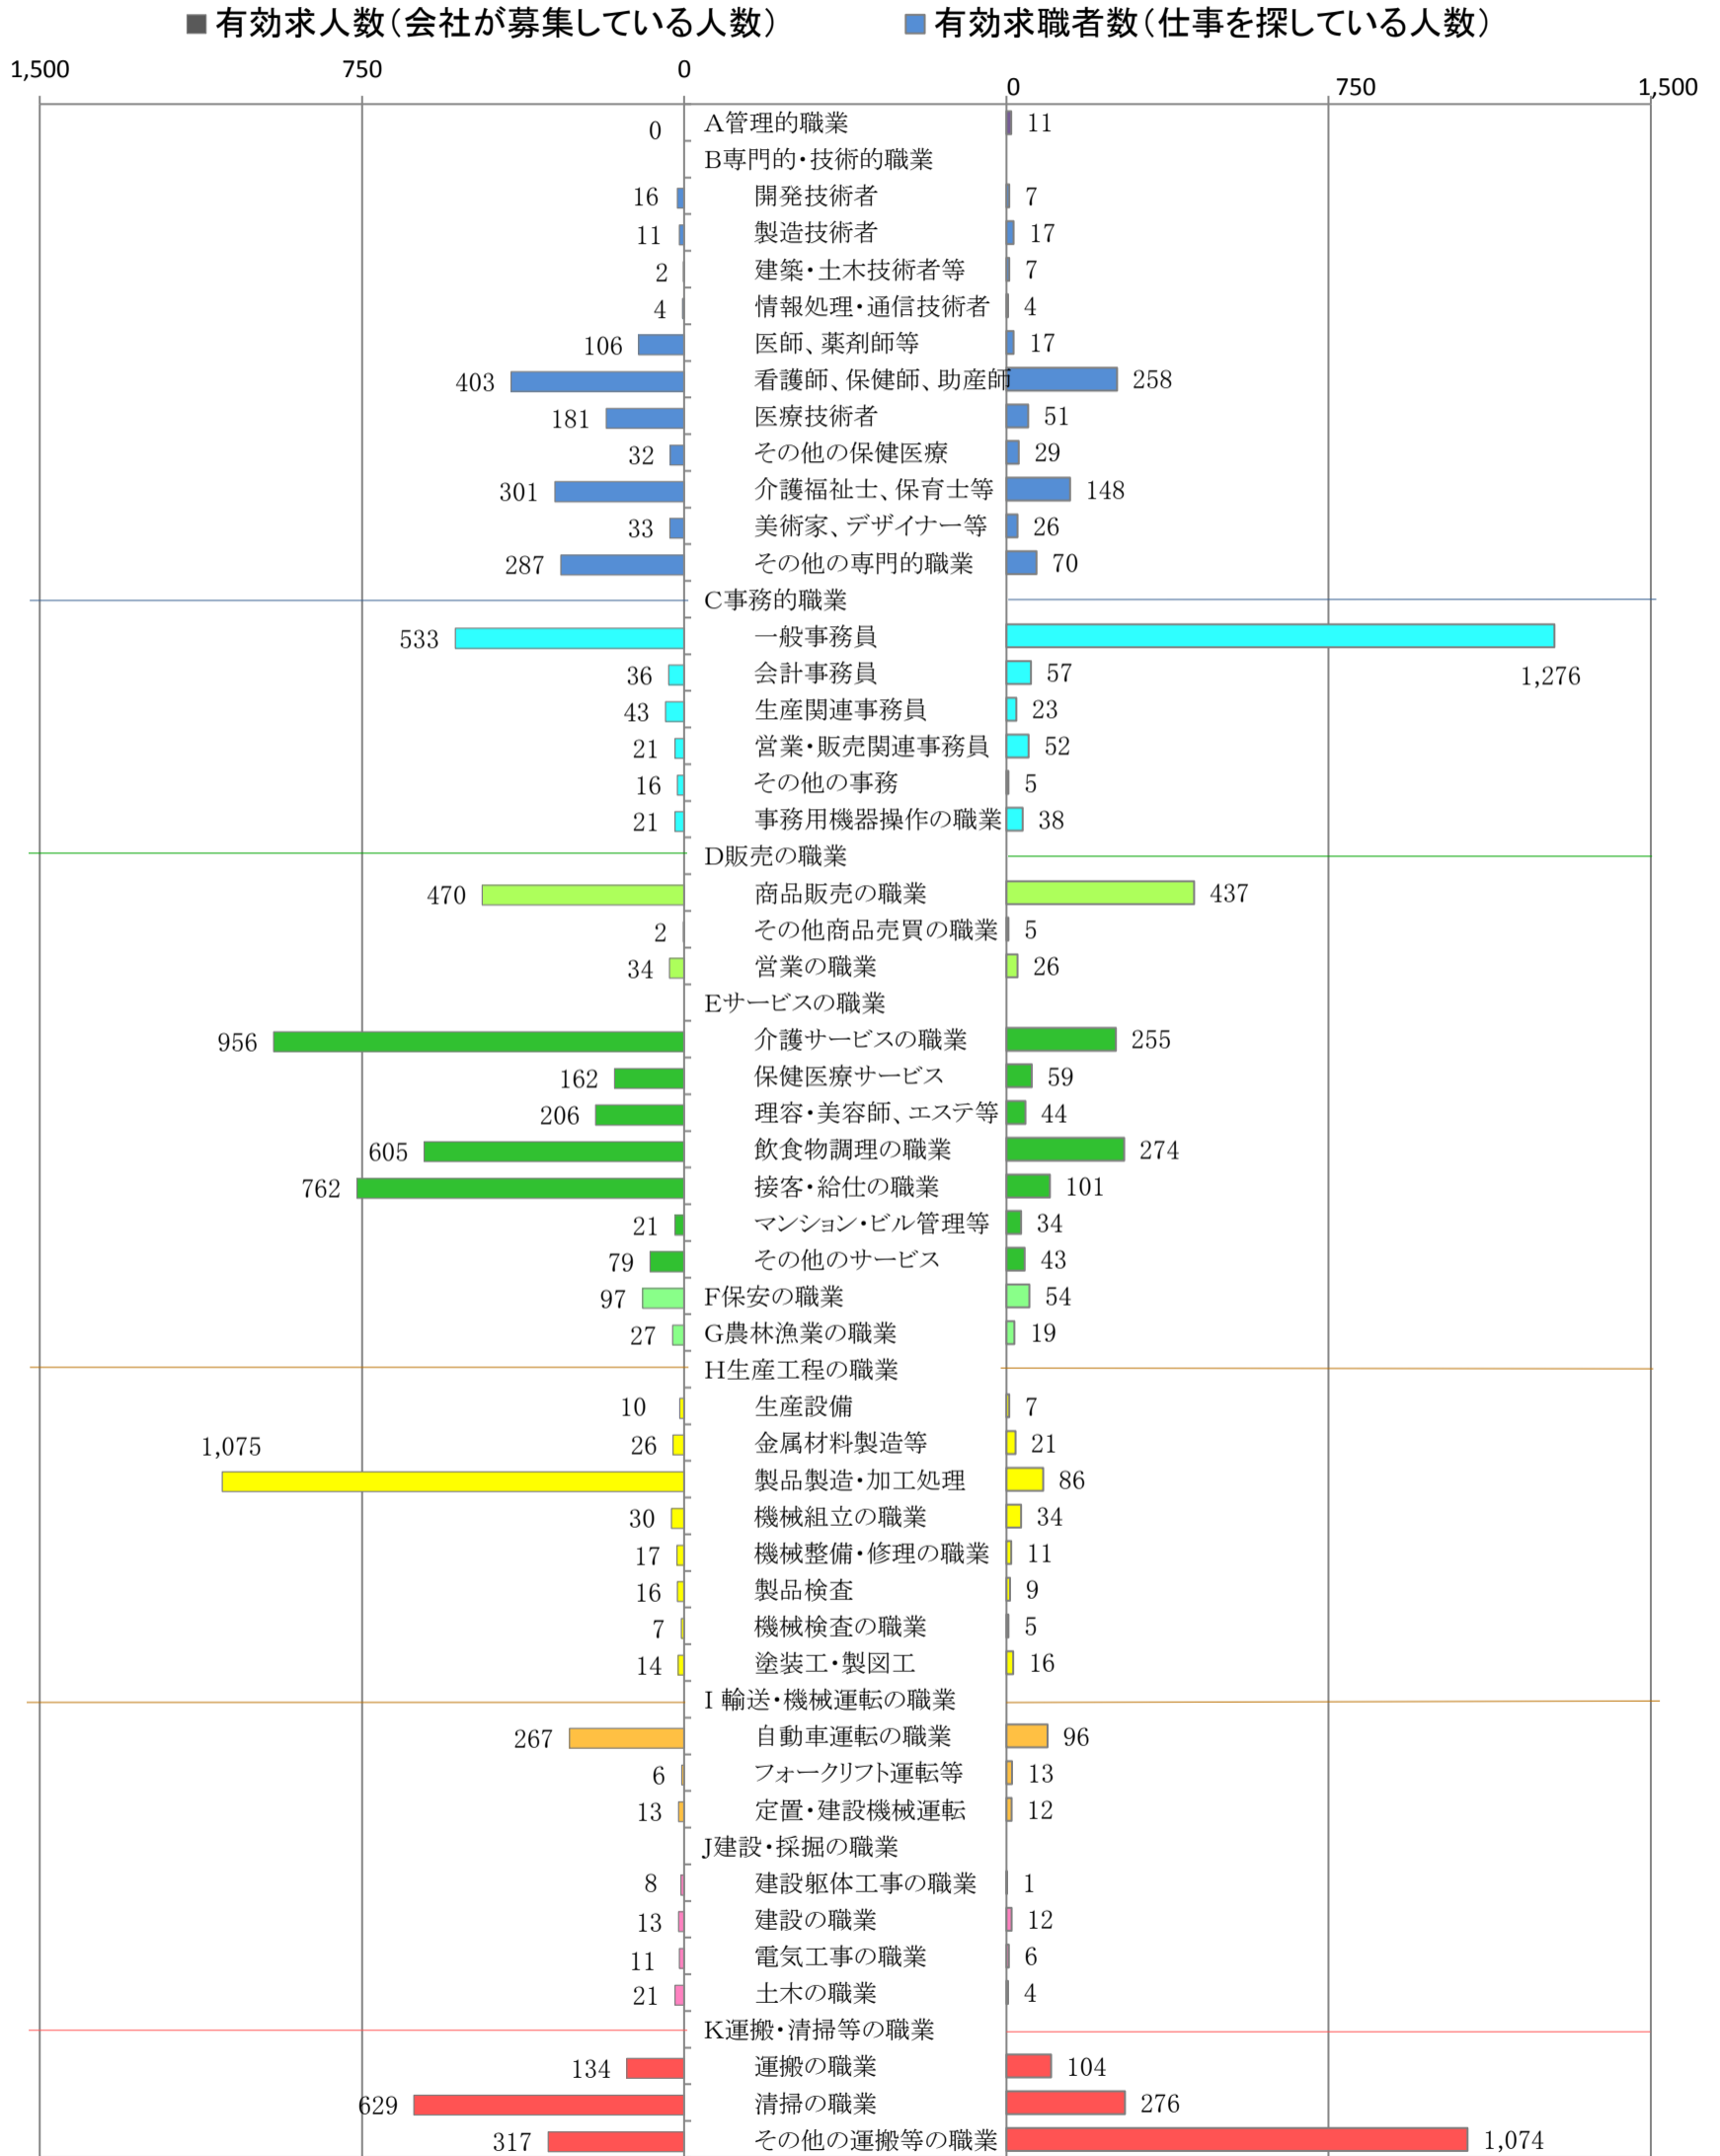

〈北九州地域：バランスシート〉

職業別：有効求人・求職状況(常用・パート)

※1 ハローワーク小倉、八幡、行橋の合計数

※2 福岡労働局ホームページ(http://fukuoka-roudoukyoku.jsite.mhlw.go.jp/jirei_toukei/)でも公開しています。