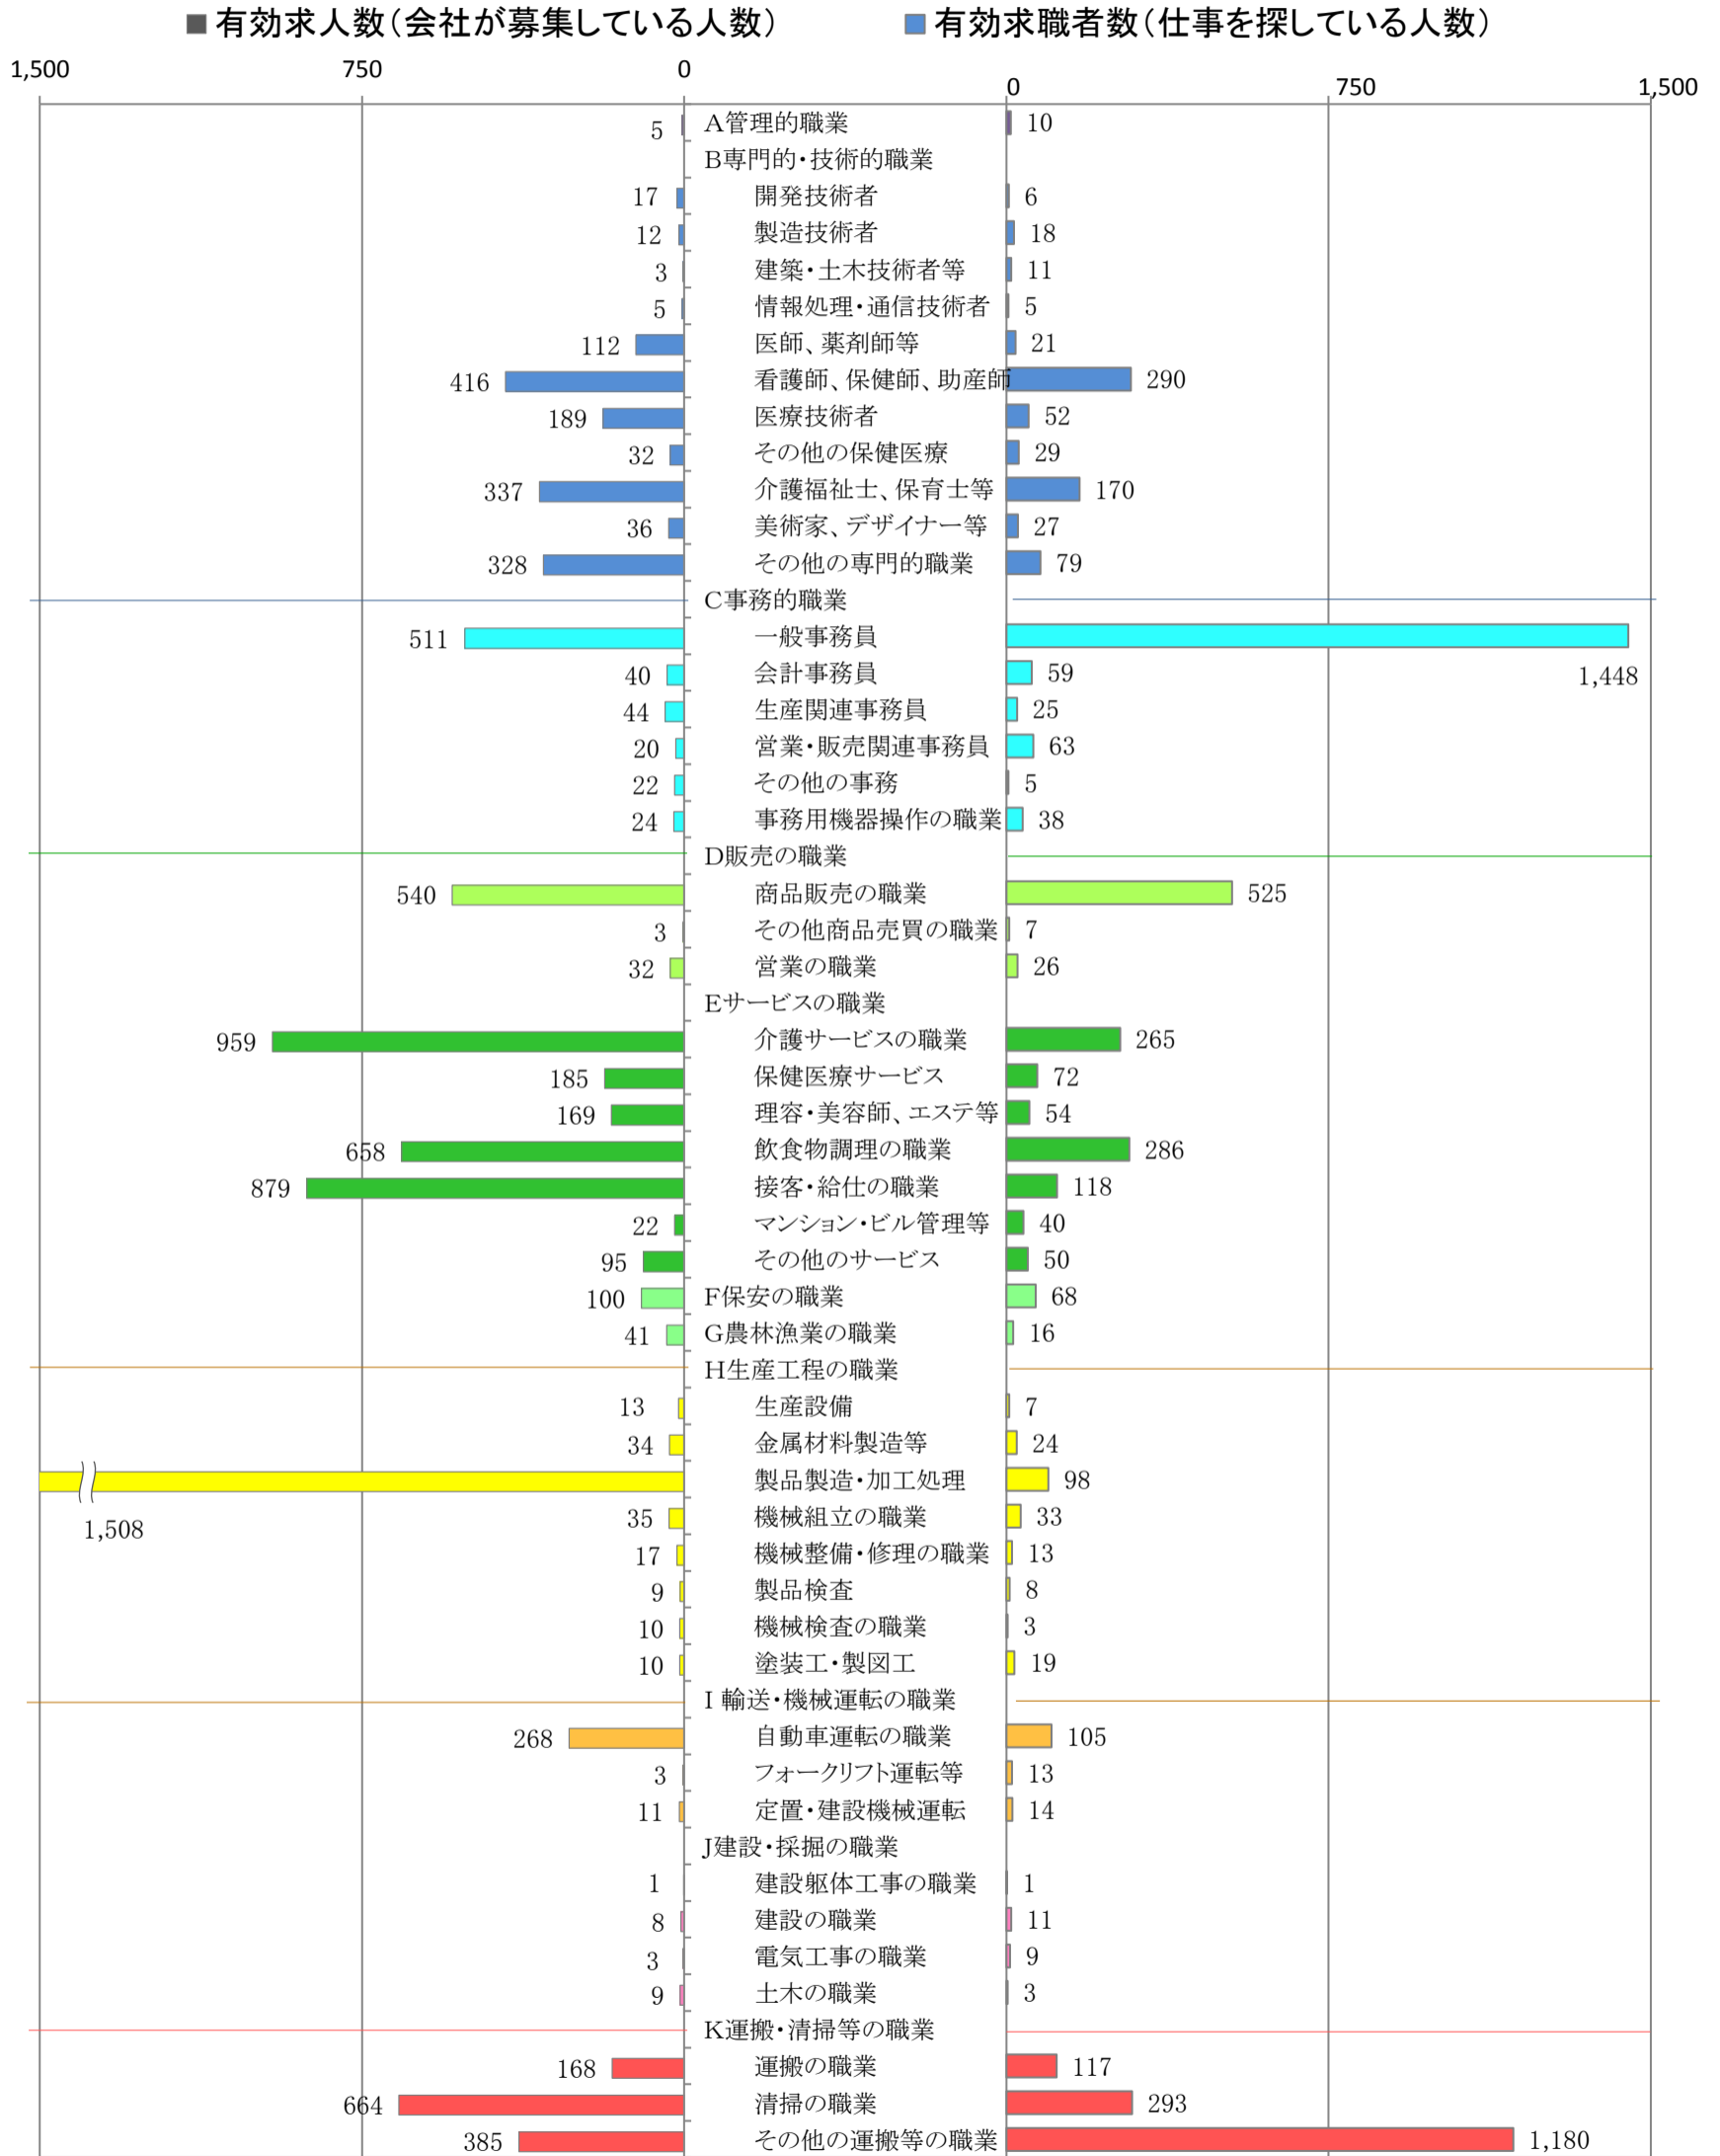

〈北九州地域：バランスシート〉

職業別：有効求人・求職状況(常用・パート)

※1 ハローワーク小倉、八幡、行橋の合計数

※2 福岡労働局ホームページ(http://fukuoka-roudoukyoku.jsite.mhlw.go.jp/jirei_toukei/)でも公開しています。