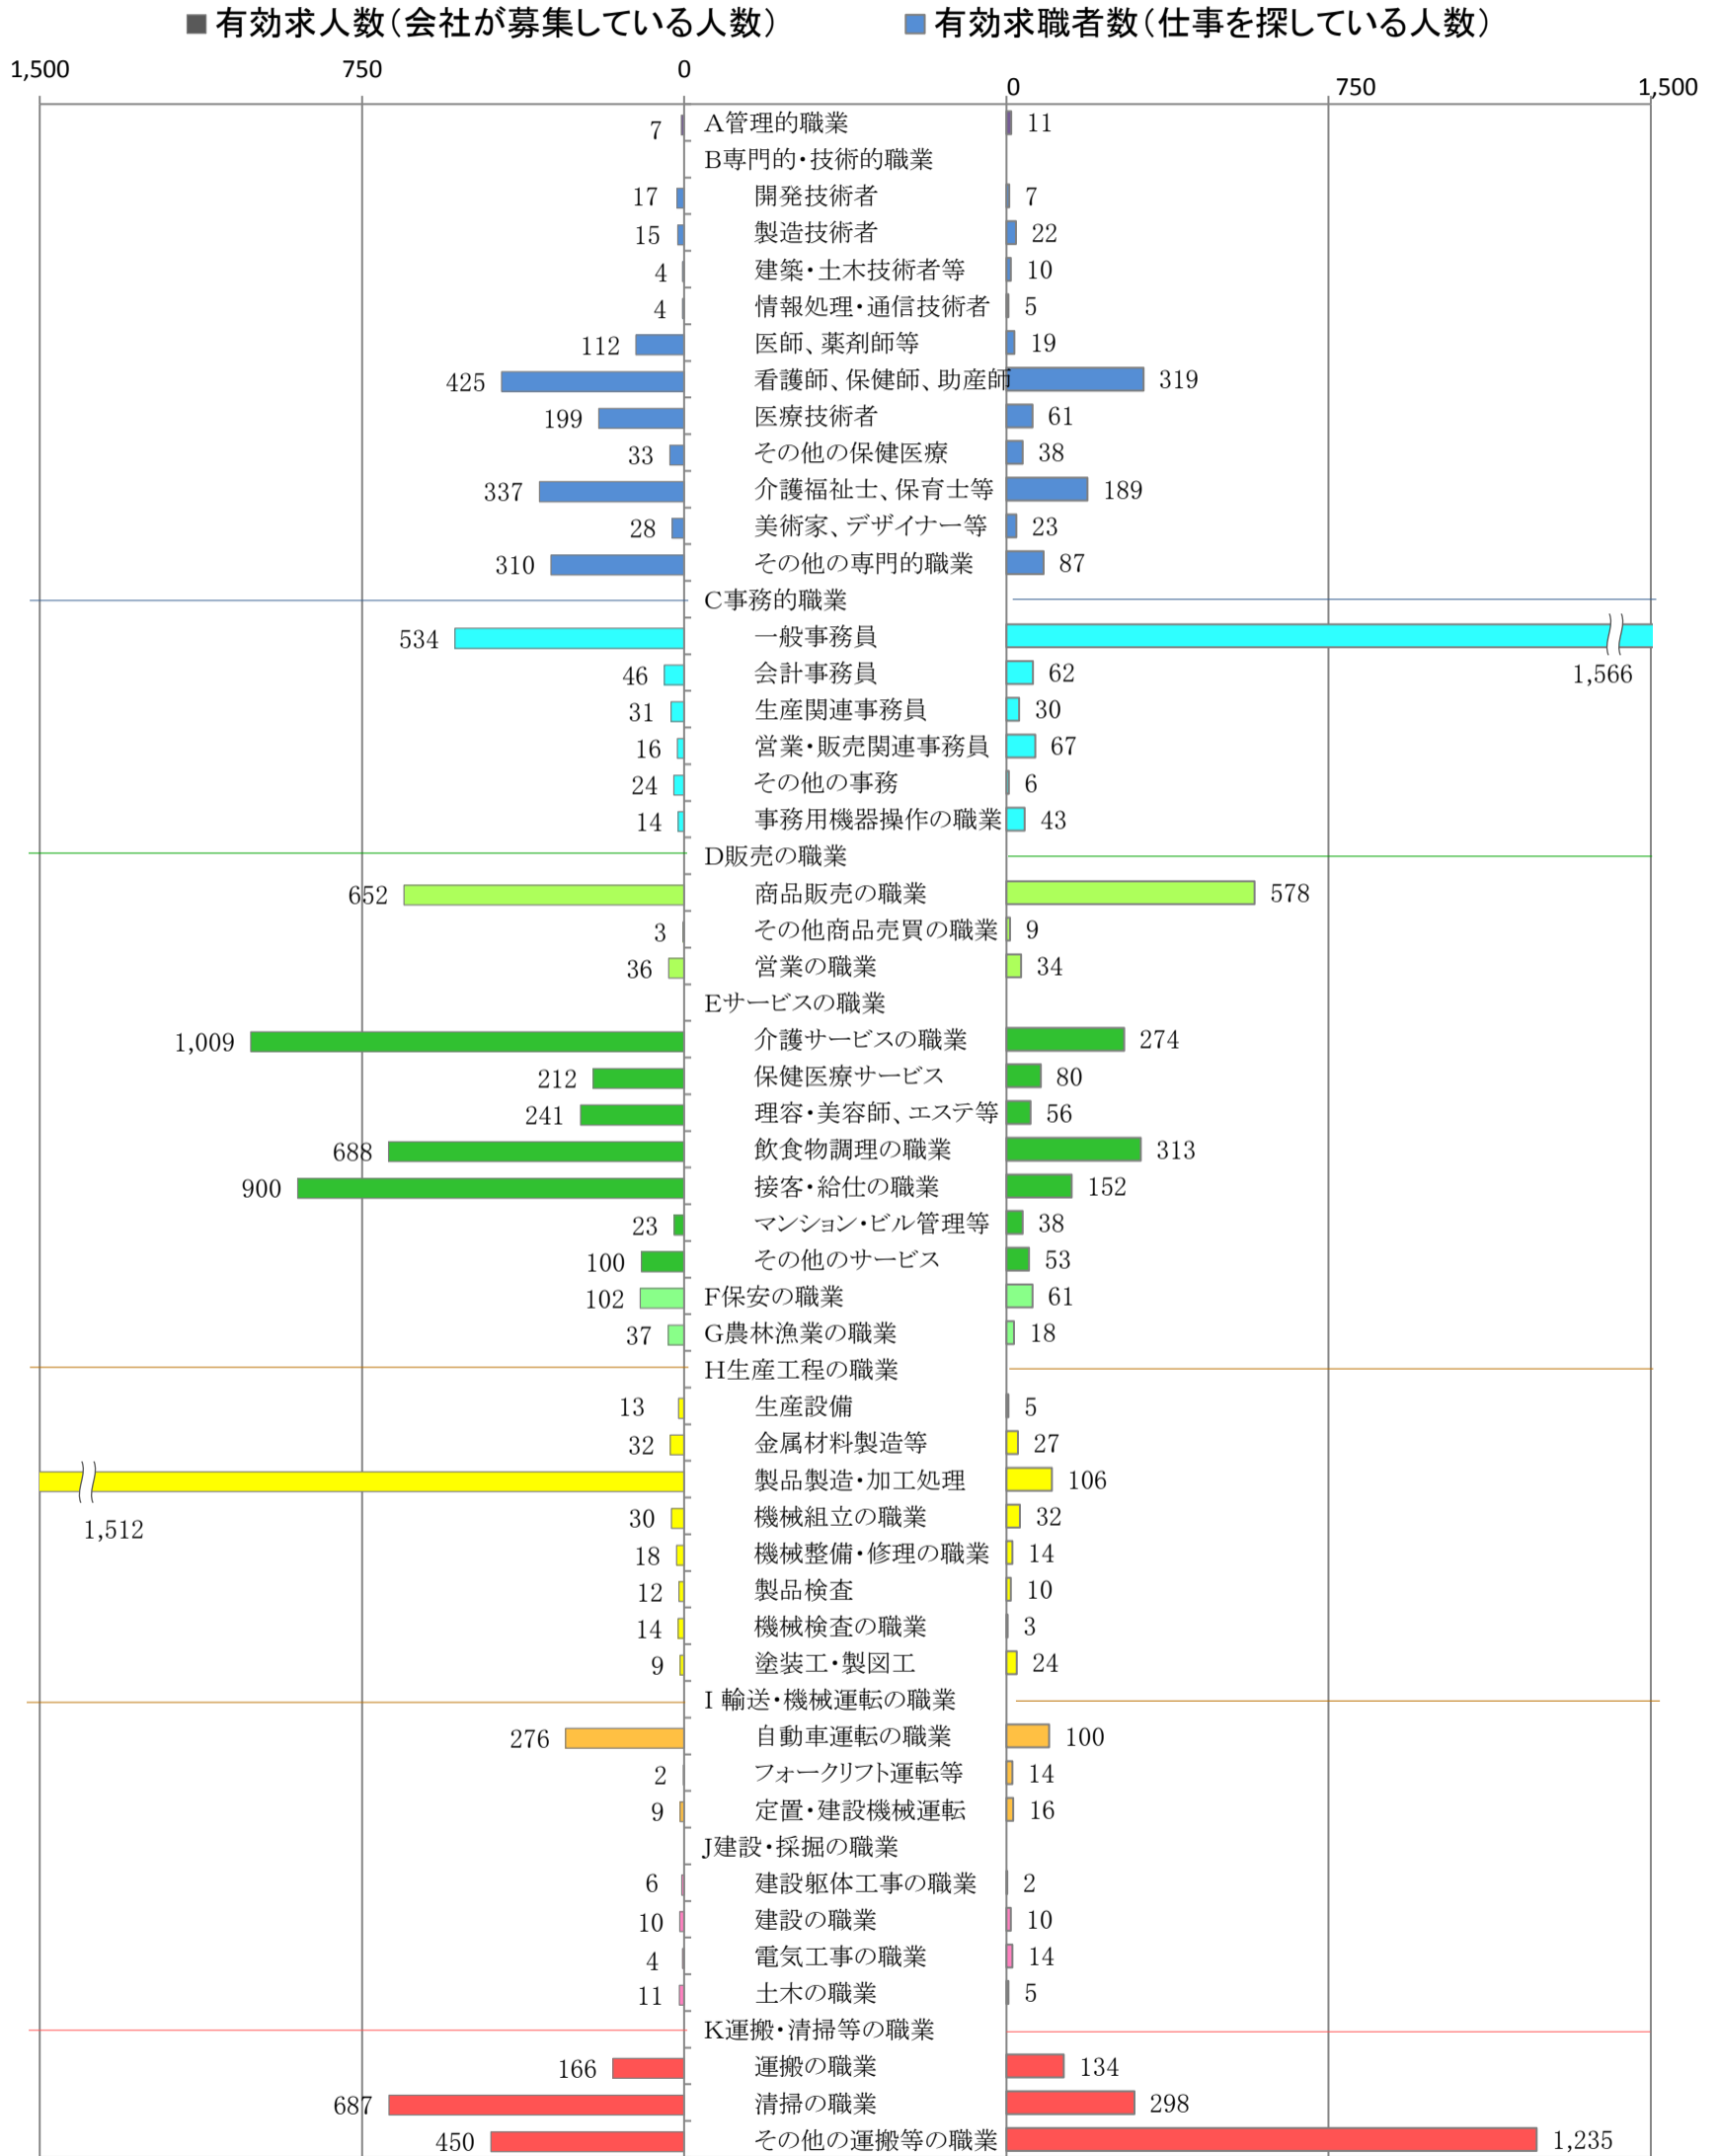

〈北九州地域：バランスシート〉

職業別：有効求人・求職状況(常用・パート)

※1 ハローワーク小倉、八幡、行橋の合計数

※2 福岡労働局ホームページ(http://fukuoka-roudoukyoku.jsite.mhlw.go.jp/jirei_toukei/)でも公開しています。