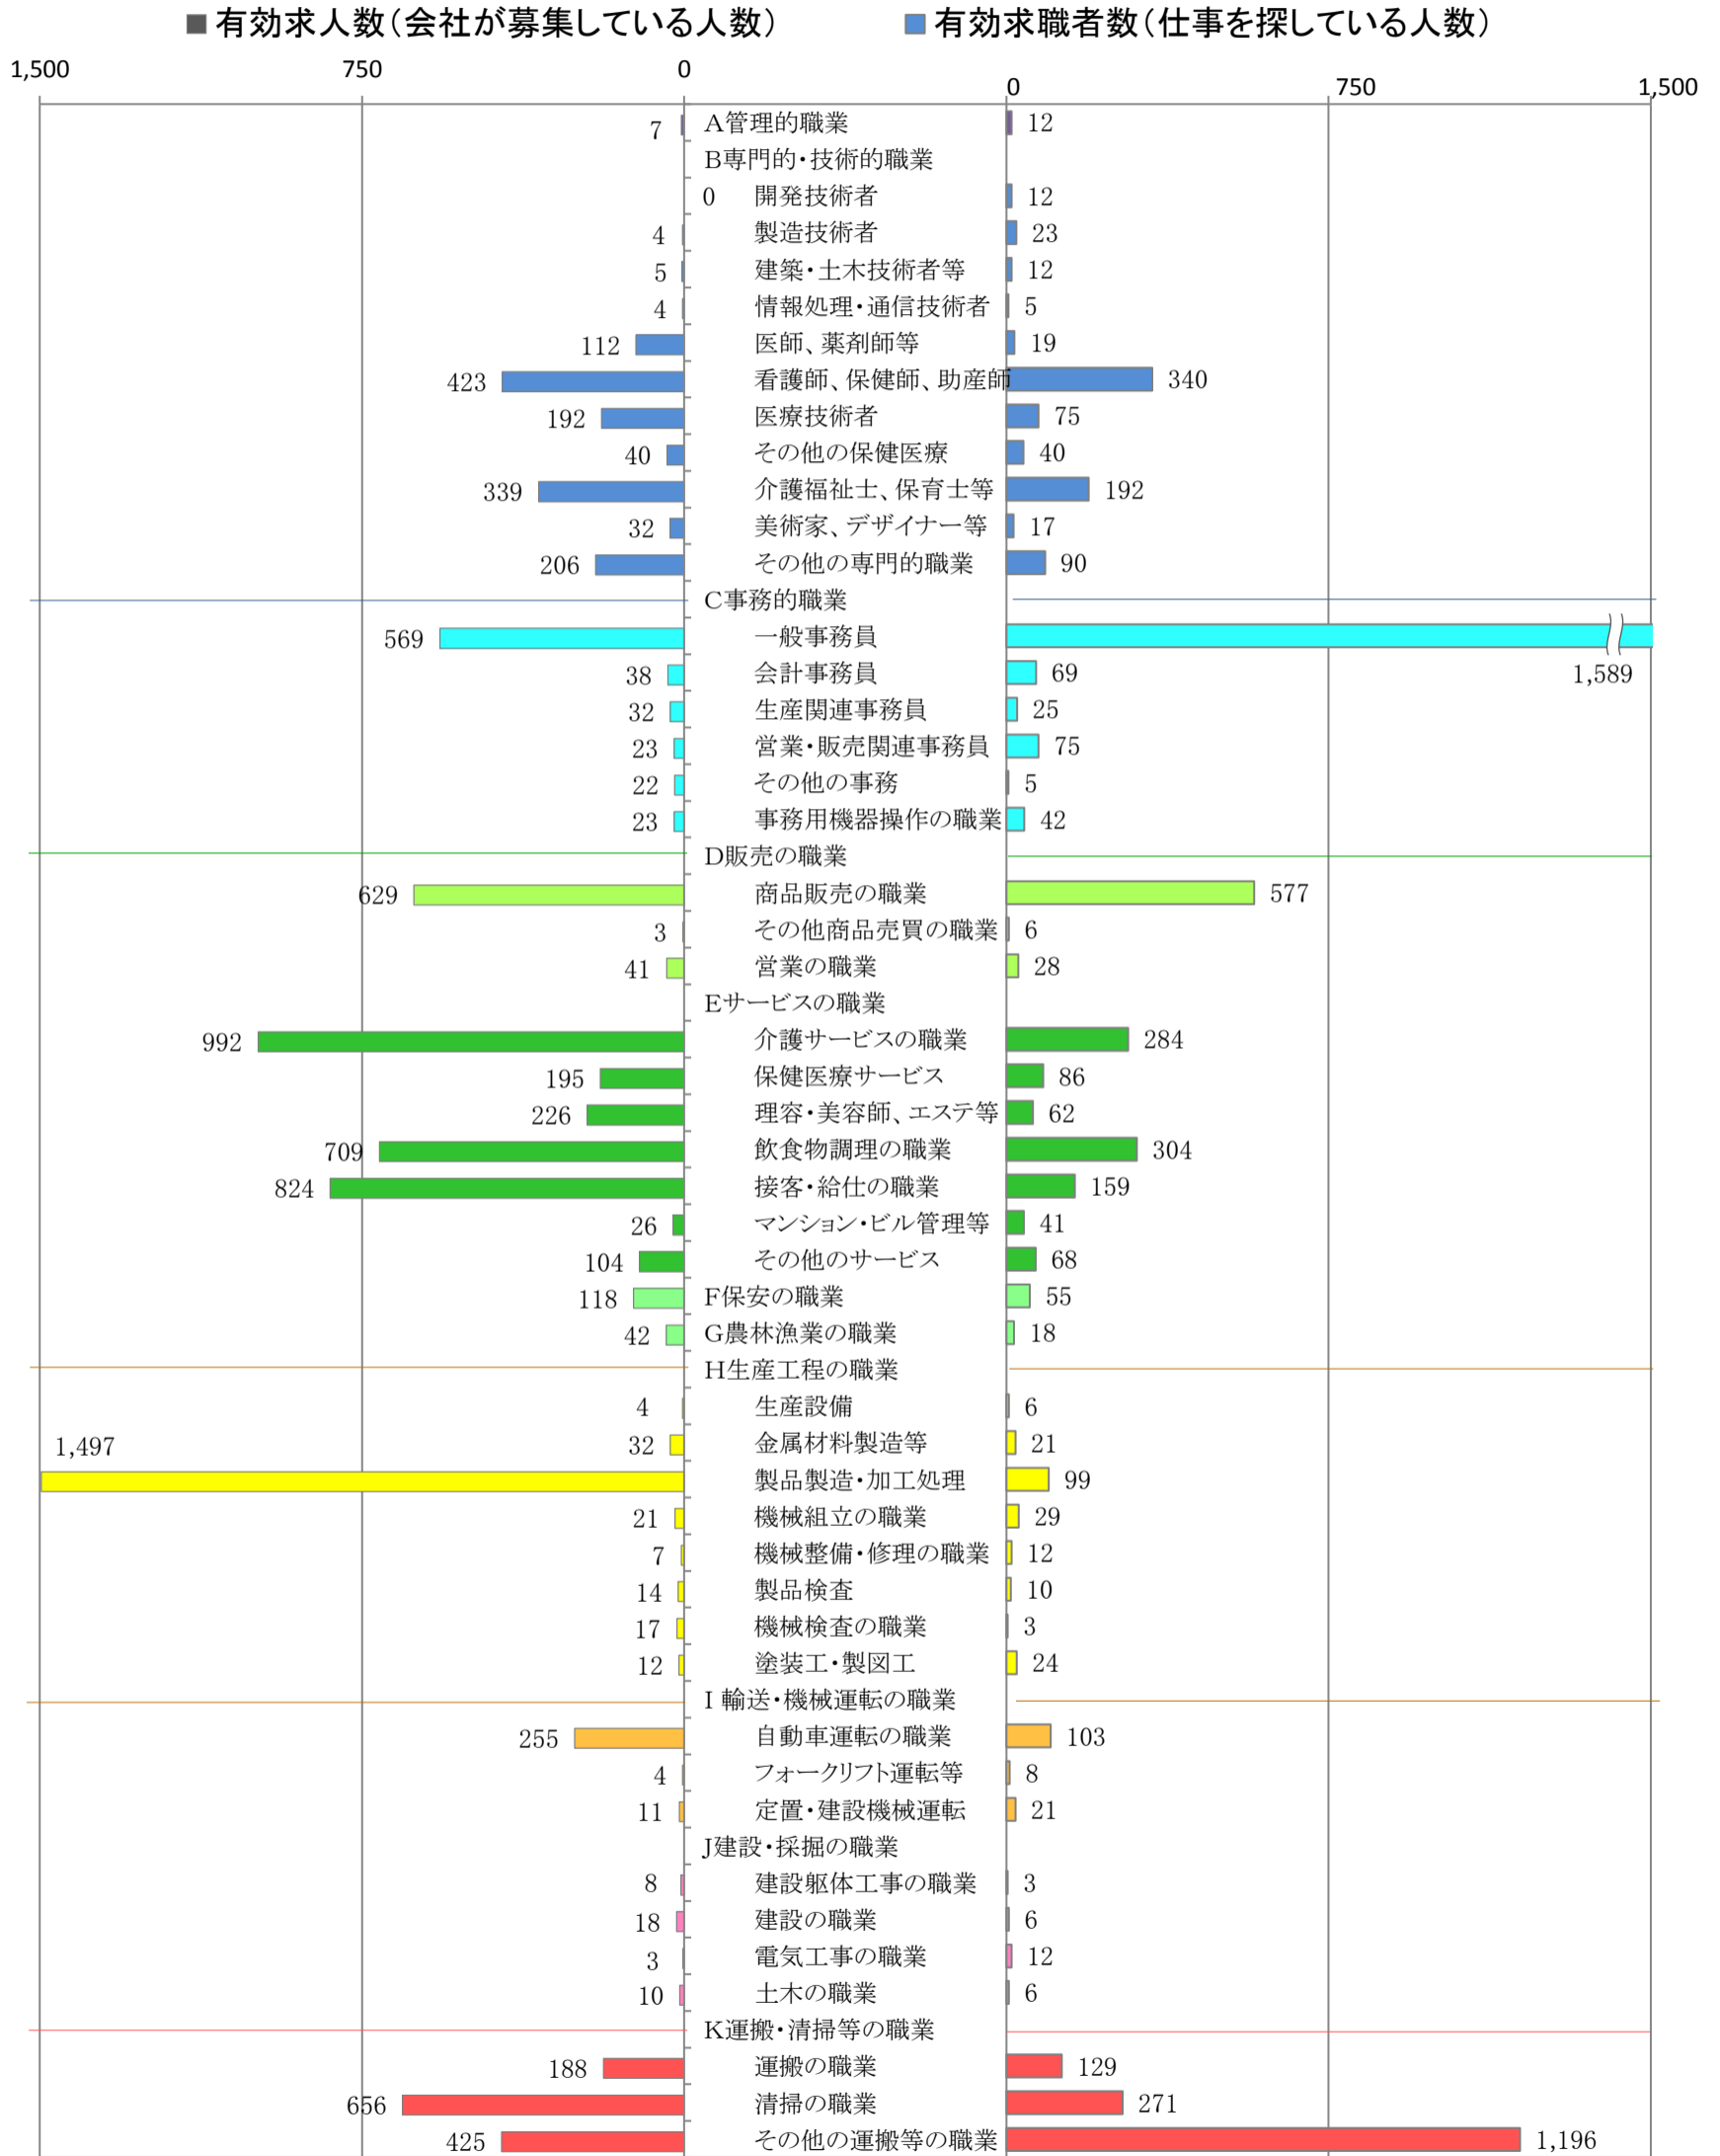

〈北九州地域：バランスシート〉

職業別：有効求人・求職状況(常用・パート)

※1 ハローワーク小倉、八幡、行橋の合計数

※2 福岡労働局ホームページ(http://fukuoka-roudoukyoku.jsite.mhlw.go.jp/jirei_toukei/)でも公開しています。