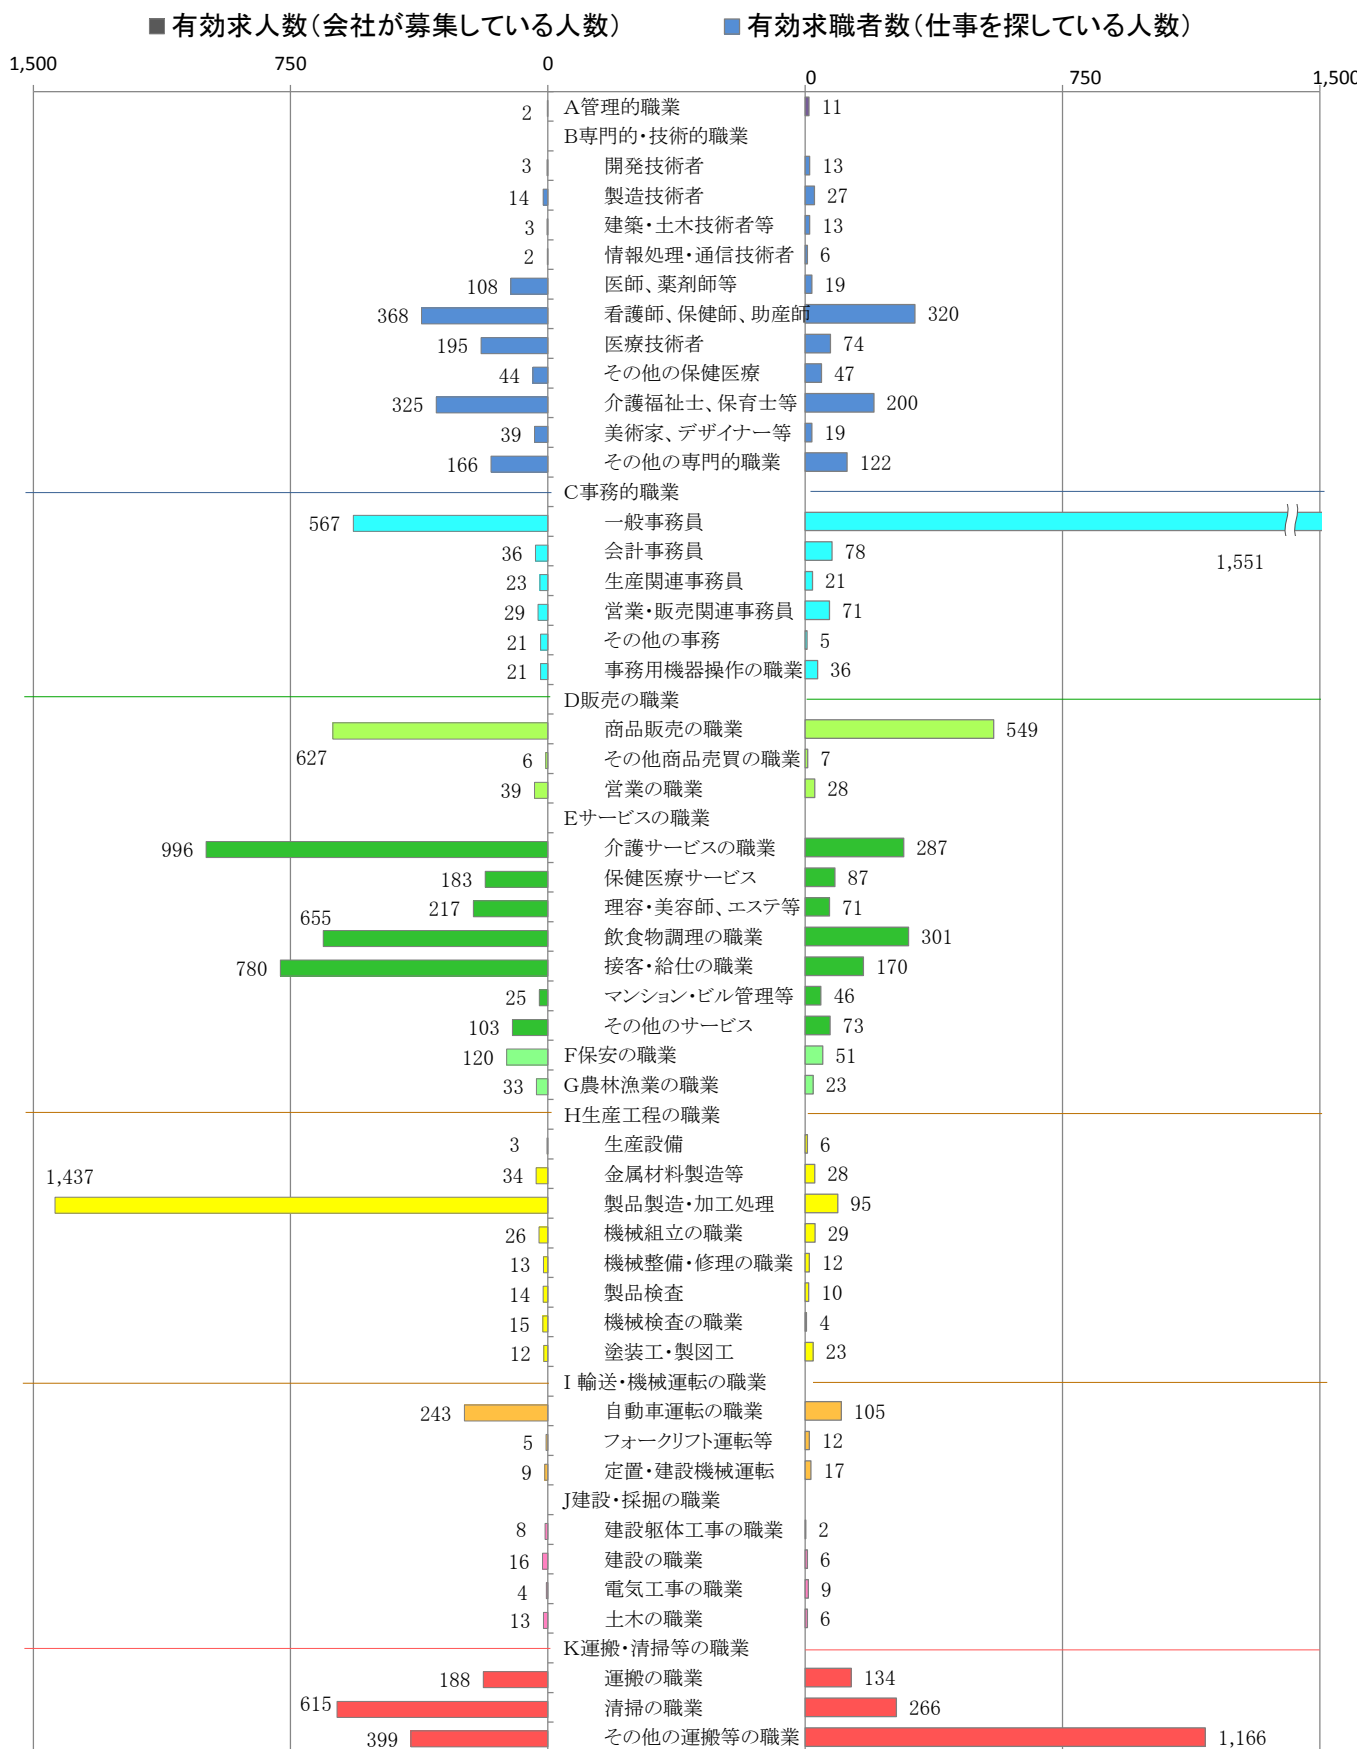

〈北九州地域：バランスシート〉  
職業別：有効求人・求職状況（常用・パート）

平成29年8月

※1 ハローワーク小倉、八幡、行橋の合計数