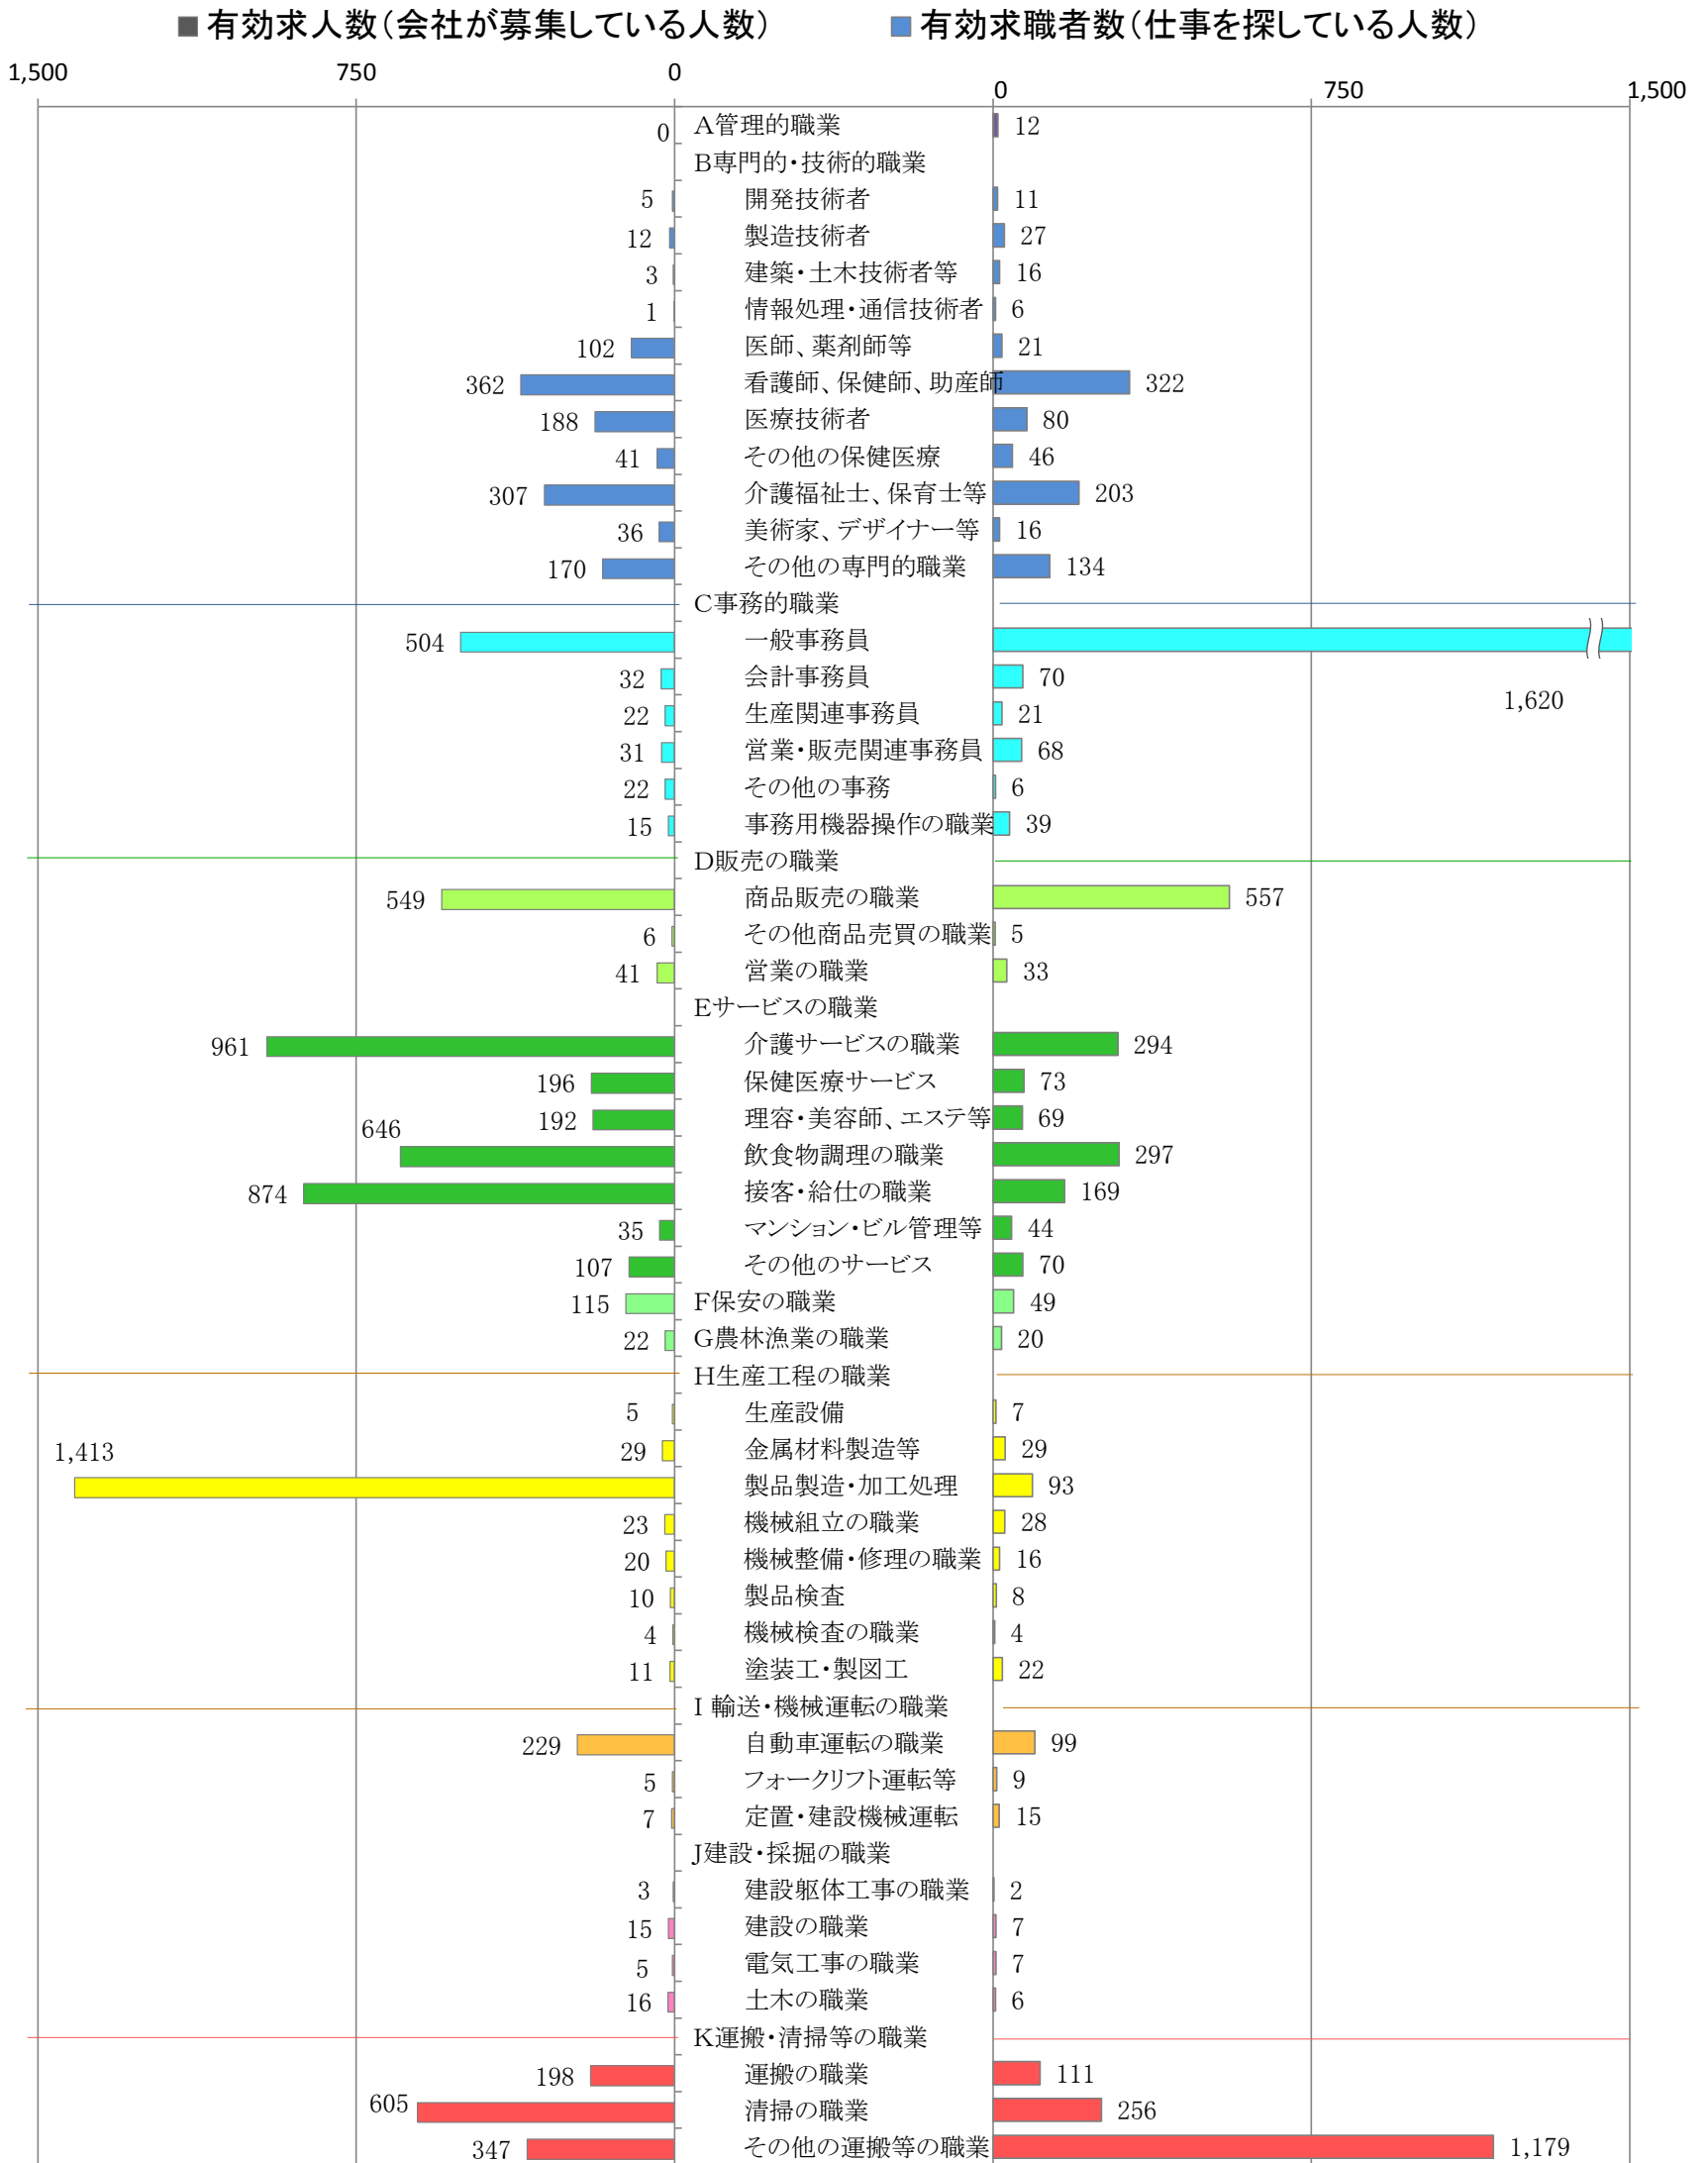

〈北九州地域：バランスシート〉
職業別：有効求人・求職状況(常用・パート)

平成29年7月

※1 ハローワーク小倉、八幡、行橋の合計数