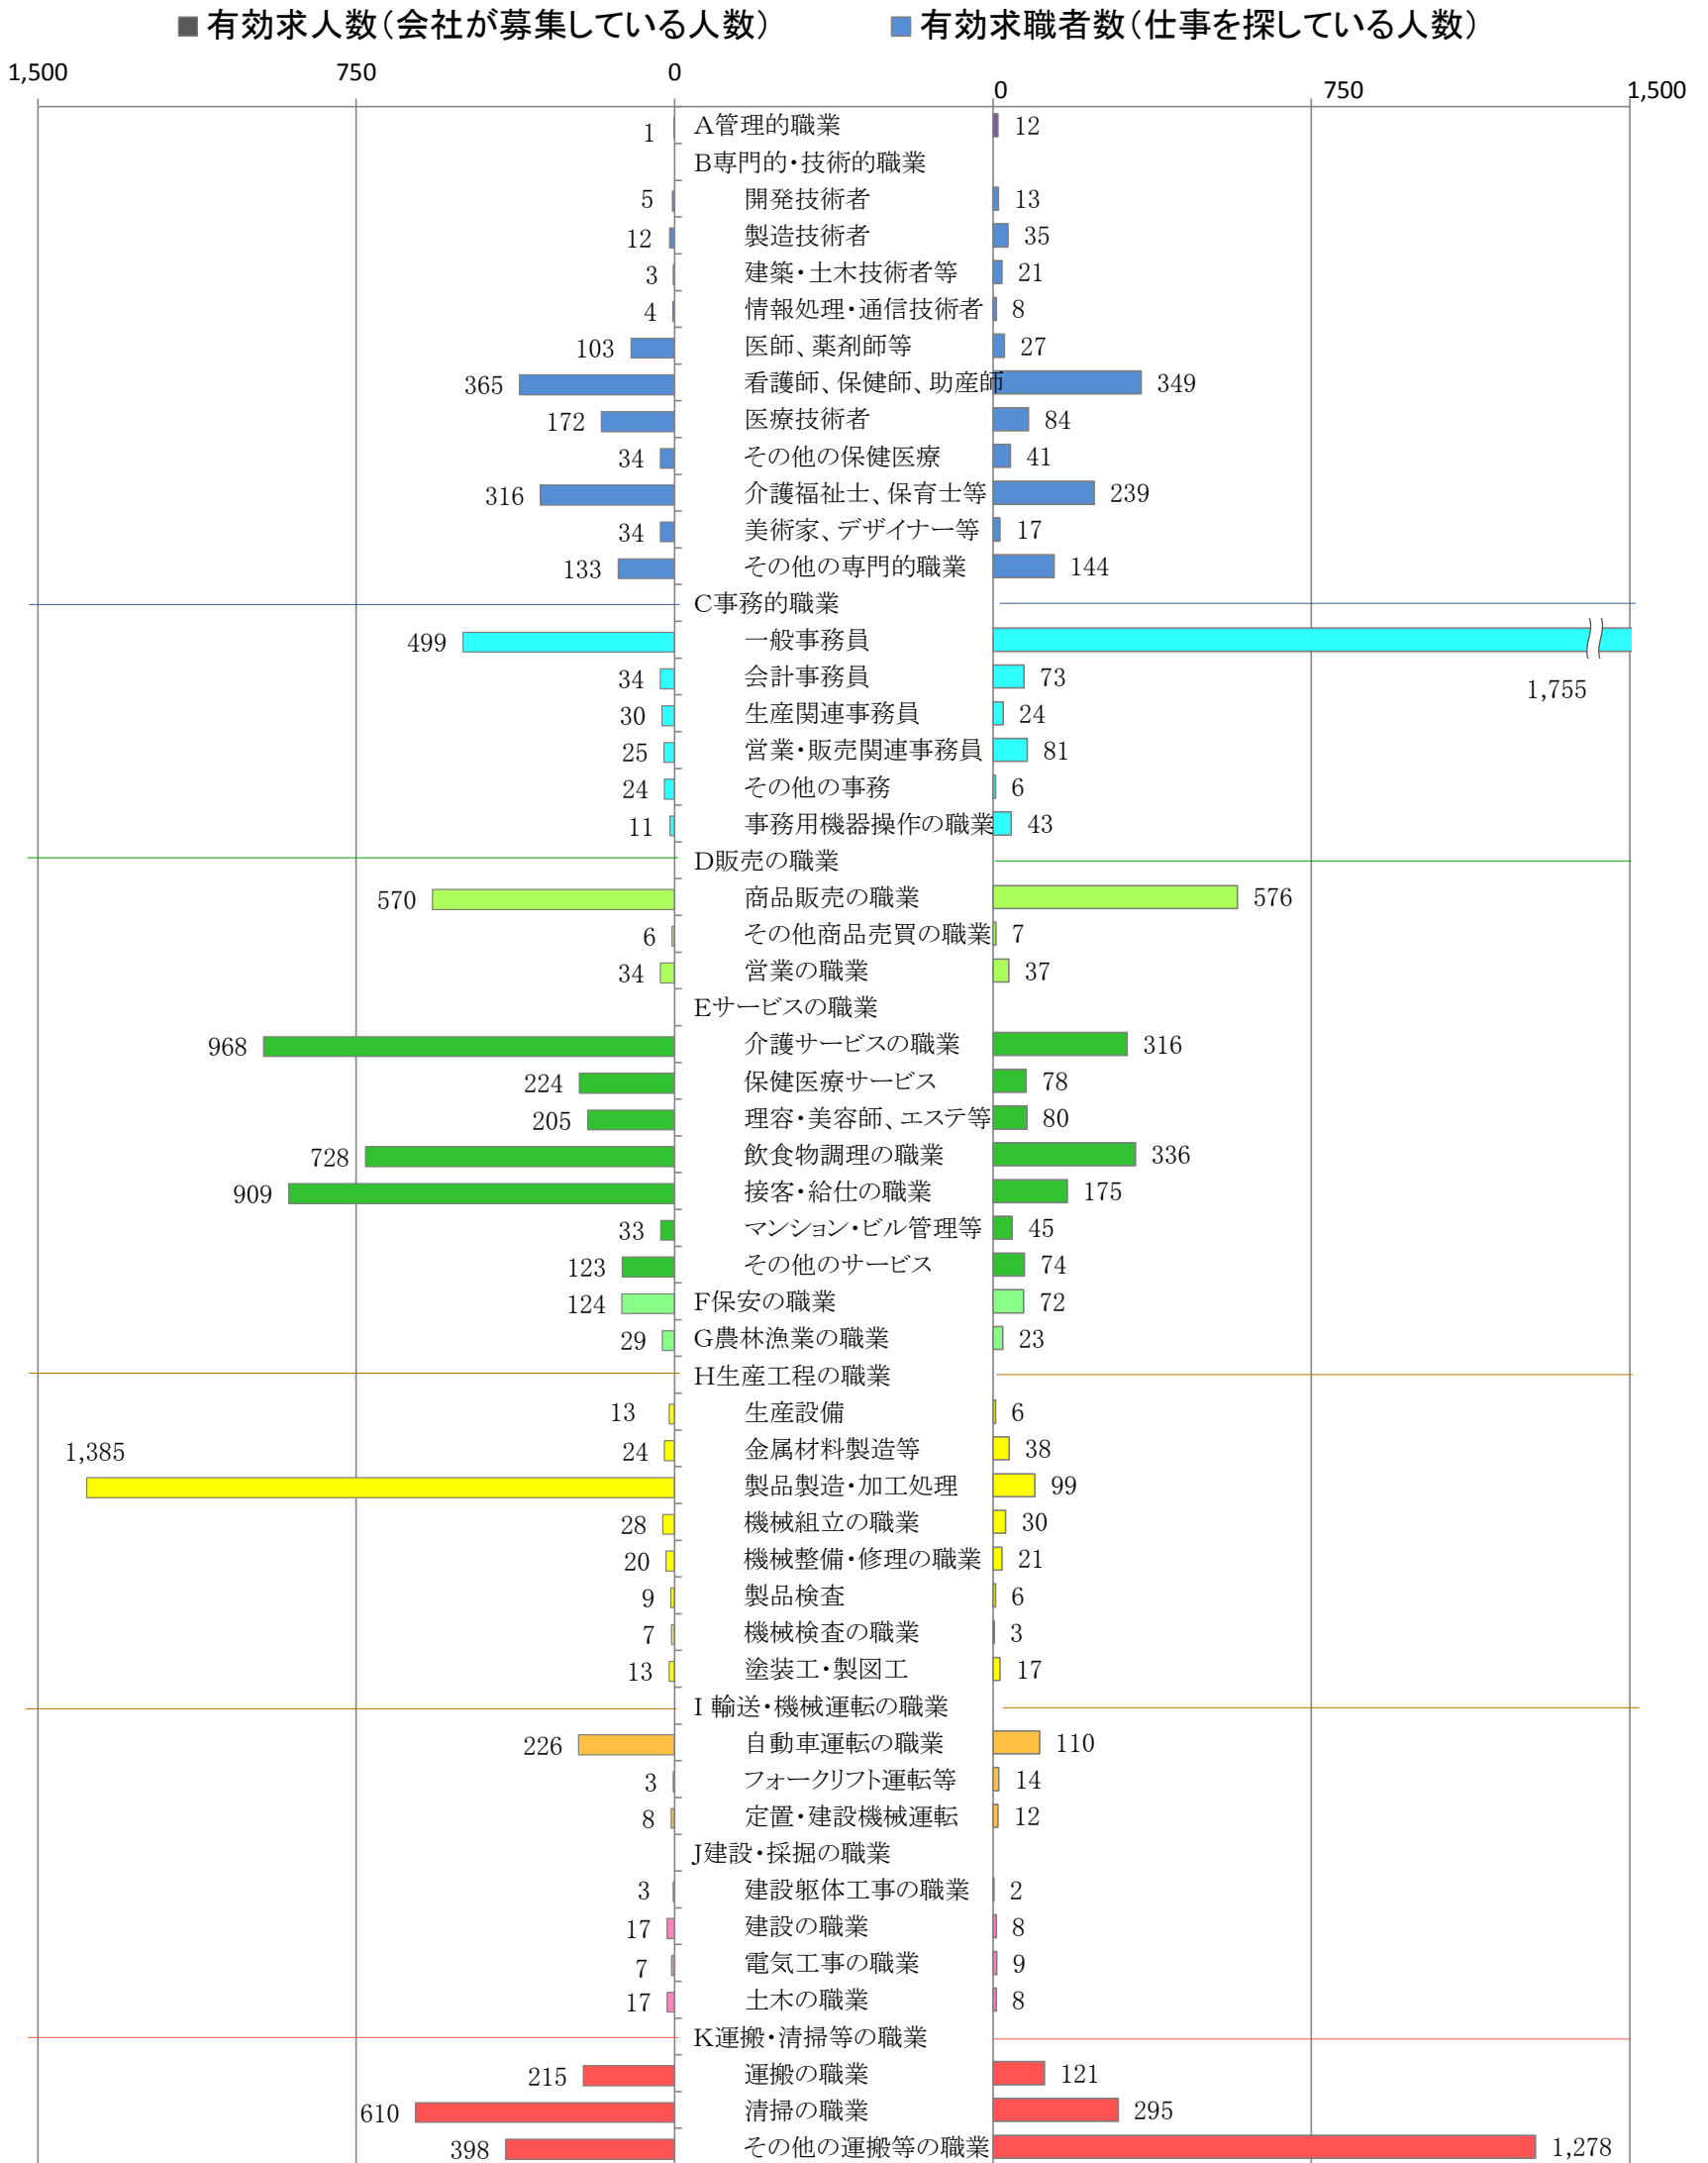

〈北九州地域：バランスシート〉  
職業別：有効求人・求職状況（常用・パート）

平成29年6月

※1 ハローワーク小倉、八幡、行橋の合計数